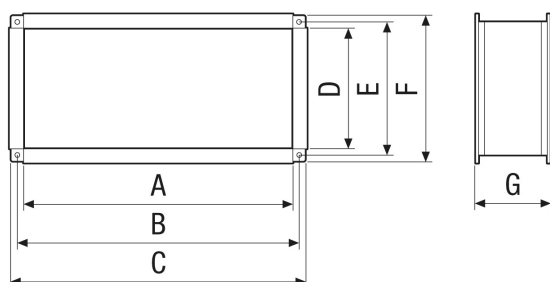

## Kratka informacija

Fleksibilna spojnica za montažu kanalnih ventilatora s konstrukcijskim prijenosom buke, veličina kanala 700 x 400 mm

Broj artikla

0092.0129

## Tehnički podaci

Mjesto ugradnje	Kanal
Materijal	Plastika
Težina	2,93 kg
Težina s pakovanjem	3,36 kg
Veličina kanala	700 mm x 400 mm
Širina	740 mm
Visina	440 mm
Dubina	150 mm
Širina s pakovanjem	775 mm
Visina s pakovanjem	455 mm
Dubina s pakovanjem	75 mm
Jedinica za pakiranje	1 kom
Asortiman	D
GTIN (EAN)	4012799921295

## Crtež s veličinama [mm]

A	B	C	D	E	F	G
700	720	740	400	420	440	150