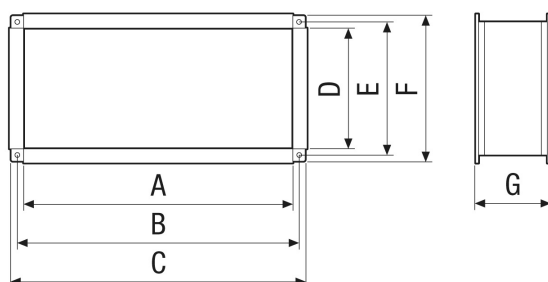

## Kratka informacija

Fleksibilna spojnica za montažu kanalnih ventilatora s konstrukcijskim prijenosom buke, veličina kanala 800 x 500 mm

Broj artikla

0092.0123

## Tehnički podaci

Mjesto ugradnje	Kanal
Materijal	Plastika
Težina	3,54 kg
Težina s pakovanjem	4,04 kg
Veličina kanala	800 mm x 500 mm
Širina	840 mm
Visina	540 mm
Dubina	150 mm
Širina s pakovanjem	865 mm
Visina s pakovanjem	580 mm
Dubina s pakovanjem	75 mm
Jedinica za pakiranje	1 kom
Asortiman	D
GTIN (EAN)	4012799921233

## Crtež s veličinama [mm]

A	B	C	D	E	F	G
800	820	840	500	520	540	150