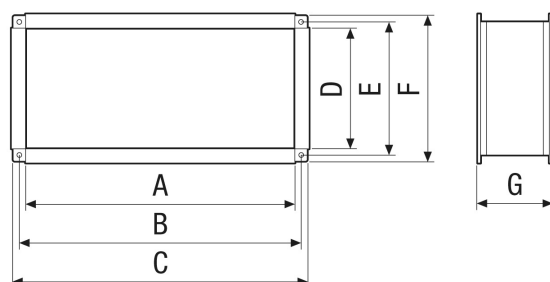

ELP 56

Kratka informacija

Fleksibilna spojnica za montažu kanalnih ventilatora s konstrukcijskim prijenosom buke, veličina kanala 1000 x 500 mm

Broj artikla

0092.0124

Tehnički podaci

Mjesto ugradnje	Kanal
Materijal	Plastika
Težina	3,89 kg
Težina s pakovanjem	4,89 kg
Veličina kanala	1.000 mm x 500 mm
Širina	1.040 mm
Visina	540 mm
Dubina	150 mm
Širina s pakovanjem	1.060 mm
Visina s pakovanjem	545 mm
Dubina s pakovanjem	75 mm
Jedinica za pakiranje	1 kom
Asortiman	D
GTIN (EAN)	4012799921240

Crtež s veličinama [mm]

A	B	C	D	E	F	G
1.000	1.020	1.040	500	520	540	150