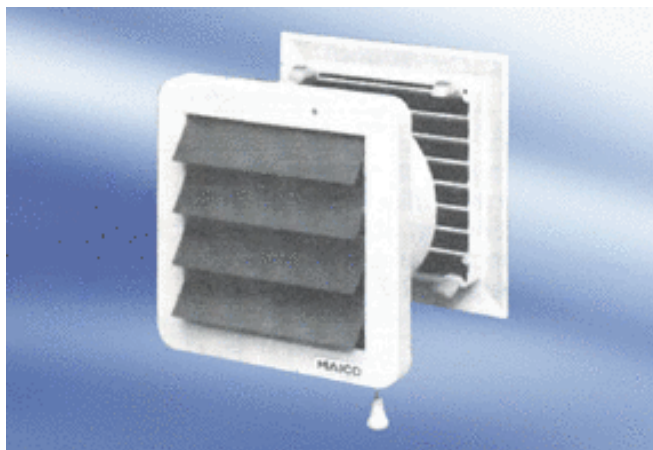

EMA 16

Kratka informacija

Ugradbeni zidni ventilator s vanjskom rešetkom, debljina zida maksimalno 95 mm

Primjeri primjene

Kupaonica, Toalet, Prostorija za odlaganje, Smočnica, Podrum

Broj artikla

080274

Tehnički podaci

Volumen zraka	380 m ³ /h
Brzina	2.540 l/min
Vrsta napona	Jednofazna struja
Nazivni napon	230 V
Apsorpcija struje	25 W
I _{Maks.}	0,17 A
Mjesto ugradnje	Zid
Materijal	Plastika
Boja	uobičajeno bijela, slična RAL 9016
Težina	1,5
Koloturnik integriran	–
Jedinica za pakiranje	1 kom