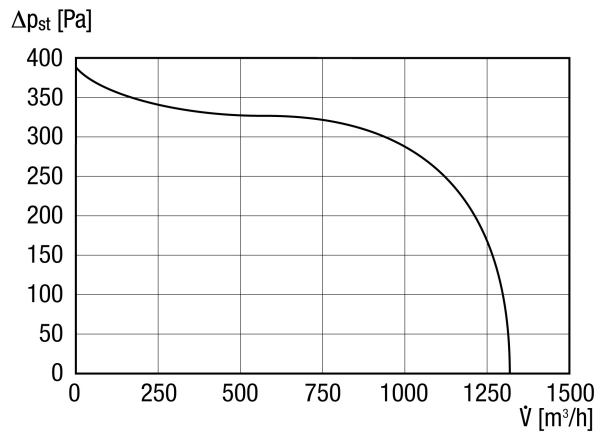

EPK 22/4 B

Kratka informacija

Radijalni kanalni ventilator, jednofazna struja

Broj artikla 0086.0651

Tehnički podaci

Volumen zraka	1.320 m ³ /h
S mogućnošću upravljanja brzinom	✓
Vrsta napona	Jednofazna struja
Nazivni napon	230 V
I _{Maks.}	2 A
Vrsta zaštite	IP 55
Toplinska klasa	F
Glavni kabel	3 x 1,5 mm ²
Položaj za ugradnju	okomito / vodoravno
Težina	17,5 kg
Težina s pakovanjem	19,3 kg
Veličina kanala	500 mm x 250 mm
Širina s pakovanjem	550 mm
Visina s pakovanjem	365 mm
Dubina s pakovanjem	550 mm
Temperatura struje zraka kod nazivne struje	-20 °C do 50 °C
Temperatura struje zraka kod I _{Maks.}	-20 °C do 50 °C
Jedinica za pakiranje	1 kom
Asortiman	D
GTIN (EAN)	4012799866510

Razina jačine zvuka u opsegu buke

	63 Hz	125 Hz	250 Hz	500 Hz	1 kHz	2 kHz	4 kHz	8 kHz	Ukupno
L _{WA2, S1} (dB(A))	19	26	40	28	25	178	8	2	40
L _{WA2, S2} (dB(A))	27	33	44	36	34	30	21	6	46

EPK 22/4 B

	63 Hz	125 Hz	250 Hz	500 Hz	1 kHz	2 kHz	4 kHz	8 kHz	Ukupno
L_{WA2}, S3 (dB(A))	33	41	49	44	41	40	33	20	52
L_{WA2}, S4 (dB(A))	378	47	53	49	46	45	43	31	56
L_{WA2}, S5 (dB(A))	43	53	59	55	53	52	50	44	63
L_{WA5}, S1 (dB(A))	15	26	43	33	32	9	21	11	44
L_{WA5}, S2 (dB(A))	23	35	47	41	43	43	36	21	50
L_{WA5}, S3 (dB(A))	30	44	52	49	49	52	48	36	58
L_{WA5}, S4 (dB(A))	35	51	55	55	55	58	56	47	64
L_{WA5}, S5 (dB(A))	41	58	61	62	63	64	64	57	71
L_{WA6}, S1 (dB(A))	18	24	35	38	38	32	22	12	42
L_{WA6}, S2 (dB(A))	26	33	43	48	49	45	41	27	53
L_{WA6}, S3 (dB(A))	33	42	49	57	58	56	56	51	63
L_{WA6}, S4 (dB(A))	39	47	54	62	65	64	65	62	71
L_{WA6}, S5 (dB(A))	46	55	62	69	72	71	73	70	78

L_{WA2} = razina jačine zvuka kućišta u dB

L_{WA5} = razina jačine zvuka slobodnog usisa u dB

L_{WA6} = razina jačine zvuka slobodnog odsisa u dB

EPK 22/4 B

Krivulja

Crtež s veličinama [mm]