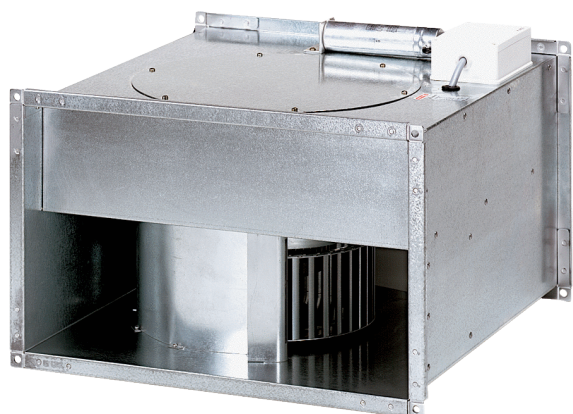

EPK 22/4 B

Kratka informacija

Radijalni kanalni ventilator, jednofazna struja

Broj artikla 0086.0651

Tehnički podaci

Volumen zraka	1.320 m ³ /h
S mogućnošću upravljanja brzinom	✓
Vrsta napona	Jednofazna struja
Nazivni napon	230 V
I _{Maks.}	2 A
Vrsta zaštite	IP 55
Toplinska klasa	F
Glavni kabel	3 x 1,5 mm ²
Položaj za ugradnju	okomito / vodoravno
Težina	17,5 kg
Težina s pakovanjem	19,3 kg
Veličina kanala	500 mm x 250 mm
Širina s pakovanjem	550 mm
Visina s pakovanjem	365 mm
Dubina s pakovanjem	550 mm
Temperatura struje zraka kod nazivne struje	-20 °C do 50 °C
Temperatura struje zraka kod I _{Maks.}	-20 °C do 50 °C
Jedinica za pakiranje	1 kom
Asortiman	D
GTIN (EAN)	4012799866510