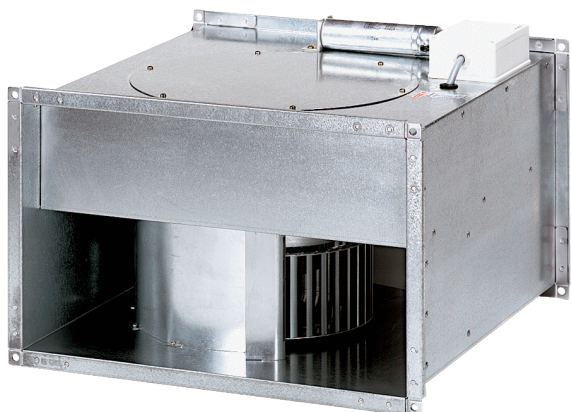

EPK 25/4 B

Kratka informacija

Radijalni kanalni ventilator, jednofazna struja

Broj artikla

0086.0653

Tehnički podaci

Volumen zraka	2.850 m ³ /h
S mogućnošću upravljanja brzinom	✓
Vrsta napona	Jednofazna struja
Nazivni napon	400 V
I _{Maks.}	5,2 A
Vrsta zaštite	IP 55
Toplinska klasa	F
Glavni kabel	3 x 1,5 mm ²
Položaj za ugradnju	okomito / vodoravno
Težina	24,8 kg
Težina s pakovanjem	26,8 kg
Veličina kanala	500 mm x 300 mm
Širina s pakovanjem	580 mm
Visina s pakovanjem	415 mm
Dubina s pakovanjem	560 mm
Temperatura struje zraka kod nazivne struje	-20 °C do 60 °C
Temperatura struje zraka kod I _{Maks.}	-20 °C do 60 °C
Jedinica za pakiranje	1 kom
Asortiman	D
GTIN (EAN)	4012799866534