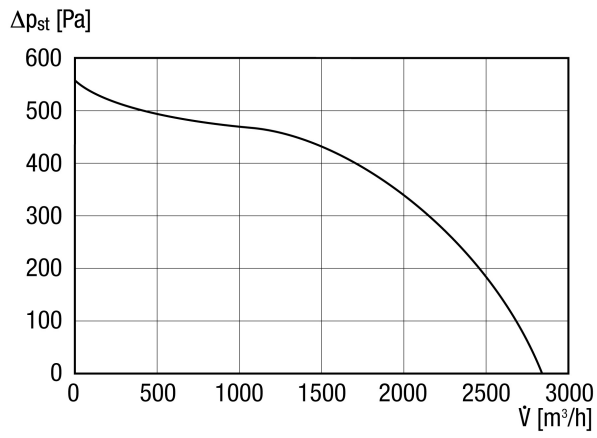

EPK 25/4 B

Kratka informacija

Radijalni kanalni ventilator, jednofazna struja

Broj artikla

0086.0653

Tehnički podaci

Volumen zraka	2.850 m ³ /h
S mogućnošću upravljanja brzinom	✓
Vrsta napona	Jednofazna struja
Nazivni napon	400 V
I _{Maks.}	5,2 A
Vrsta zaštite	IP 55
Toplinska klasa	F
Glavni kabel	3 x 1,5 mm ²
Položaj za ugradnju	okomito / vodoravno
Težina	24,8 kg
Težina s pakovanjem	26,8 kg
Veličina kanala	500 mm x 300 mm
Širina s pakovanjem	580 mm
Visina s pakovanjem	415 mm
Dubina s pakovanjem	560 mm
Temperatura struje zraka kod nazivne struje	-20 °C do 60 °C
Temperatura struje zraka kod I _{Maks.}	-20 °C do 60 °C
Jedinica za pakiranje	1 kom
Asortiman	D
GTIN (EAN)	4012799866534

Razina jačine zvuka u opsegu buke

	63 Hz	125 Hz	250 Hz	500 Hz	1 kHz	2 kHz	4 kHz	8 kHz	Ukupno
L _{WA2, S1} (dB(A))	25	40	41	38	34	27	15	1	45
L _{WA2, S2} (dB(A))	35	45	52	54	47	40	32	15	57

EPK 25/4 B

	63 Hz	125 Hz	250 Hz	500 Hz	1 kHz	2 kHz	4 kHz	8 kHz	Ukupno
L_{WA2}, S3 (dB(A))	43	53	60	71	63	54	49	40	72
L_{WA2}, S4 (dB(A))	52	61	61	73	67	61	56	48	74
L_{WA2}, S5 (dB(A))	56	65	67	70	68	66	62	54	75
L_{WA5}, S1 (dB(A))	23	39	41	43	42	41	32	17	49
L_{WA5}, S2 (dB(A))	32	48	55	55	52	54	49	35	61
L_{WA5}, S3 (dB(A))	41	60	60	73	65	68	64	55	75
L_{WA5}, S4 (dB(A))	49	68	68	76	74	76	74	68	82
L_{WA5}, S5 (dB(A))	52	71	72	75	78	80	78	73	85
L_{WA6}, S1 (dB(A))	22	48	42	47	48	43	35	20	53
L_{WA6}, S2 (dB(A))	32	44	54	58	58	56	54	47	64
L_{WA6}, S3 (dB(A))	43	55	63	72	72	70	71	67	78
L_{WA6}, S4 (dB(A))	61	68	72	80	84	82	83	80	89
L_{WA6}, S5 (dB(A))	61	68	75	81	87	86	86	82	92

L_{WA2} = razina jačine zvuka kućišta u dB

L_{WA5} = razina jačine zvuka slobodnog usisa u dB

L_{WA6} = razina jačine zvuka slobodnog odsisa u dB

EPK 25/4 B

Krivulja

Crtež s veličinama [mm]