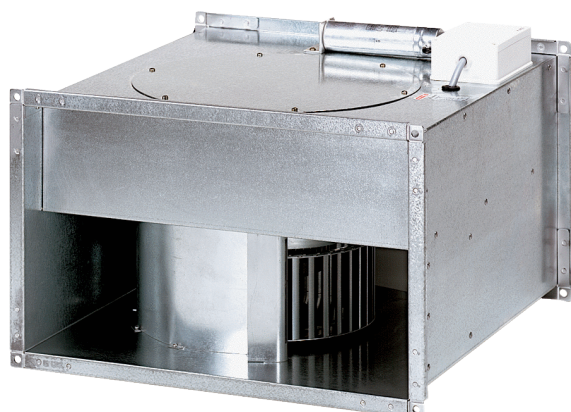

EPK 25/6 B

Kratka informacija

Radijalni kanalni ventilator, jednofazna struja

Broj artikla 0086.0652

Tehnički podaci

Volumen zraka	1.600 m ³ /h
Brzina	930 1/min
S mogućnošću upravljanja brzinom	✓
Vrsta napona	Jednofazna struja
Nazivni napon	400 V
Nominalna snaga	320 W
I _{Nomin.}	1,75 A
I _{Maks.}	2 A
Vrsta zaštite	IP 55
Toplinska klasa	B
Glavni kabel	3 x 1,5 mm ²
Položaj za ugradnju	okomito / vodoravno
Težina	24 kg
Težina s pakovanjem	24,3 kg
Veličina kanala	500 mm x 300 mm
Širina s pakovanjem	560 mm
Visina s pakovanjem	420 mm
Dubina s pakovanjem	560 mm
Temperatura struje zraka kod nazivne struje	40 °C
Temperatura struje zraka kod I _{Maks.}	40 °C
Jedinica za pakiranje	1 kom
Asortiman	D
GTIN (EAN)	4012799866527