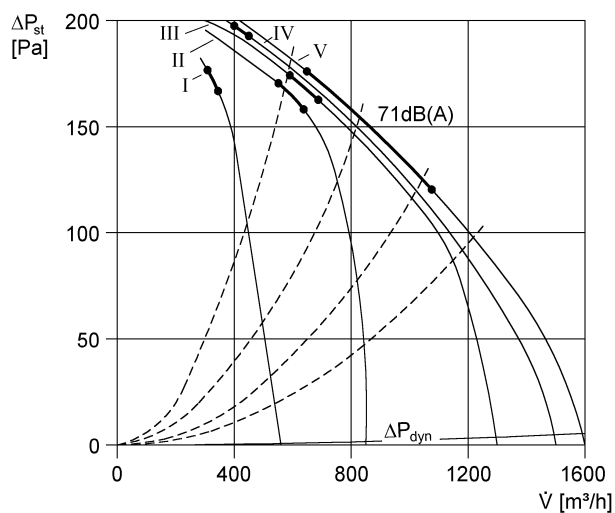

EPK 25/6 B

Kratka informacija

Radijalni kanalni ventilator, jednofazna struja

Broj artikla 0086.0652

Tehnički podaci

Volumen zraka	1.600 m ³ /h
Brzina	930 1/min
S mogućnošću upravljanja brzinom	✓
Vrsta napona	Jednofazna struja
Nazivni napon	400 V
Nominalna snaga	320 W
I _{Nomin.}	1,75 A
I _{Maks.}	2 A
Vrsta zaštite	IP 55
Toplinska klasa	B
Glavni kabel	3 x 1,5 mm ²
Položaj za ugradnju	okomito / vodoravno
Težina	24 kg
Težina s pakovanjem	24,3 kg
Veličina kanala	500 mm x 300 mm
Širina s pakovanjem	560 mm
Visina s pakovanjem	420 mm
Dubina s pakovanjem	560 mm
Temperatura struje zraka kod nazivne struje	40 °C
Temperatura struje zraka kod I _{Maks.}	40 °C
Jedinica za pakiranje	1 kom
Asortiman	D
GTIN (EAN)	4012799866527

Razina jačine zvuka u opsegu buke

	63 Hz	125 Hz	250 Hz	500 Hz	1 kHz	2 kHz	4 kHz	8 kHz	Ukupno
L_{WA2, S1} (dB(A))	25	31	37	36	33	27	14	2	41

EPK 25/6 B

	63 Hz	125 Hz	250 Hz	500 Hz	1 kHz	2 kHz	4 kHz	8 kHz	Ukupno
L_{WA2, S2} (dB(A))	36	40	45	44	43	42	32	15	50
L_{WA2, S3} (dB(A))	43	50	52	54	52	50	46	33	59
L_{WA2, S4} (dB(A))	48	54	57	58	57	55	51	43	64
L_{WA2, S5} (dB(A))	49	56	66	59	59	57	53	45	68
L_{WA5, S1} (dB(A))	22	35	40	41	41	41	32	15	47
L_{WA5, S2} (dB(A))	31	45	48	50	50	54	49	35	58
L_{WA5, S3} (dB(A))	39	55	55	61	60	63	61	50	68
L_{WA5, S4} (dB(A))	43	61	60	65	65	68	67	59	73
L_{WA5, S5} (dB(A))	45	62	65	66	68	70	69	62	75
L_{WA6, S1} (dB(A))	22	31	43	46	47	43	35	19	52
L_{WA6, S2} (dB(A))	32	41	52	56	58	56	53	39	62
L_{WA6, S3} (dB(A))	41	52	59	68	69	68	68	64	75
L_{WA6, S4} (dB(A))	45	57	65	73	74	72	72	67	80
L_{WA6, S5} (dB(A))	48	60	73	74	77	75	76	71	82

L_{WA2} = razina jačine zvuka kućišta u dB

L_{WA5} = razina jačine zvuka slobodnog usisa u dB

L_{WA6} = razina jačine zvuka slobodnog odsisa u dB

EPK 25/6 B

Krivulja

Crtež s veličinama [mm]