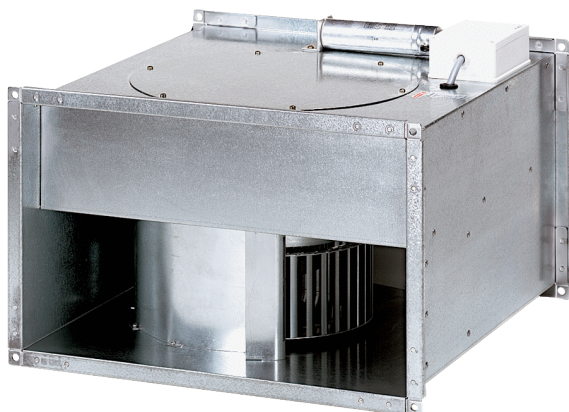

EPK 31/6 B

Kratka informacija

Radijalni kanalni ventilator, jednofazna struja

Broj artikla

0086.0656

Tehnički podaci

Volumen zraka	3.500 m ³ /h
Brzina	930 1/min
S mogućnošću upravljanja brzinom	✓
Vrsta napona	Jednofazna struja
Nazivni napon	230 V
Nominalna snaga	450 W
I _{Nomin.}	2,3 A
I _{Maks.}	4,9 A
Vrsta zaštite	IP 55
Toplinska klasa	F
Glavni kabel	3 x 1,5 mm ²
Položaj za ugradnju	okomito / vodoravno
Težina	48 kg
Težina s pakovanjem	47 kg
Veličina kanala	600 mm x 350 mm
Širina s pakovanjem	800 mm
Visina s pakovanjem	500 mm
Dubina s pakovanjem	770 mm
Temperatura struje zraka kod nazivne struje	65 °C
Temperatura struje zraka kod I _{Maks.}	60 °C
Jedinica za pakiranje	1 kom
Asortiman	D
GTIN (EAN)	4012799866565