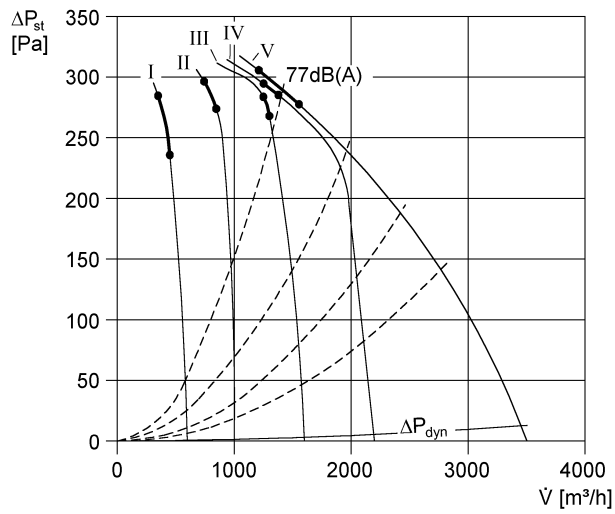

EPK 31/6 B

Kratka informacija

Radijalni kanalni ventilator, jednofazna struja

Broj artikla

0086.0656

Tehnički podaci

Volumen zraka	3.500 m ³ /h
Brzina	930 1/min
S mogućnošću upravljanja brzinom	✓
Vrsta napona	Jednofazna struja
Nazivni napon	230 V
Nominalna snaga	450 W
I _{Nomin.}	2,3 A
I _{Maks.}	4,9 A
Vrsta zaštite	IP 55
Toplinska klasa	F
Glavni kabel	3 x 1,5 mm ²
Položaj za ugradnju	okomito / vodoravno
Težina	48 kg
Težina s pakovanjem	47 kg
Veličina kanala	600 mm x 350 mm
Širina s pakovanjem	800 mm
Visina s pakovanjem	500 mm
Dubina s pakovanjem	770 mm
Temperatura struje zraka kod nazivne struje	65 °C
Temperatura struje zraka kod I _{Maks.}	60 °C
Jedinica za pakiranje	1 kom
Asortiman	D
GTIN (EAN)	4012799866565

Razina jačine zvuka u opsegu buke

	63 Hz	125 Hz	250 Hz	500 Hz	1 kHz	2 kHz	4 kHz	8 kHz	Ukupno
L_{WA2, S1} (dB(A))	20	47	36	35	22	12	14	2	47

EPK 31/6 B

	63 Hz	125 Hz	250 Hz	500 Hz	1 kHz	2 kHz	4 kHz	8 kHz	Ukupno
L_{WA2, S2} (dB(A))	29	52	50	46	374	27	30	0	55
L_{WA2, S3} (dB(A))	36	58	61	57	46	39	40	21	64
L_{WA2, S4} (dB(A))	42	63	65	67	54	46	54	29	70
L_{WA2, S5} (dB(A))	54	70	61	67	63	59	17	49	73
L_{WA5, S1} (dB(A))	23	38	36	40	31	25	32	6	44
L_{WA5, S2} (dB(A))	27	43	56	48	43	42	49	15	57
L_{WA5, S3} (dB(A))	33	48	65	59	53	55	59	34	67
L_{WA5, S4} (dB(A))	40	5	67	72	62	62	73	47	74
L_{WA5, S5} (dB(A))	51	67	66	74	74	75	21	67	81
L_{WA6, S1} (dB(A))	14	41	35	41	38	29	38	6	46
L_{WA6, S2} (dB(A))	24	42	48	51	49	46	63	21	55
L_{WA6, S3} (dB(A))	35	48	65	62	62	62	63	60	70
L_{WA6, S4} (dB(A))	35	48	65	62	62	62	82	60	70
L_{WA6, S5} (dB(A))	60	68	78	80	82	82	–	78	88

L_{WA2} = razina jačine zvuka kućišta u dB

L_{WA5} = razina jačine zvuka slobodnog usisa u dB

L_{WA6} = razina jačine zvuka slobodnog odsisa u dB

EPK 31/6 B

Krivulja

Crtež s veličinama [mm]