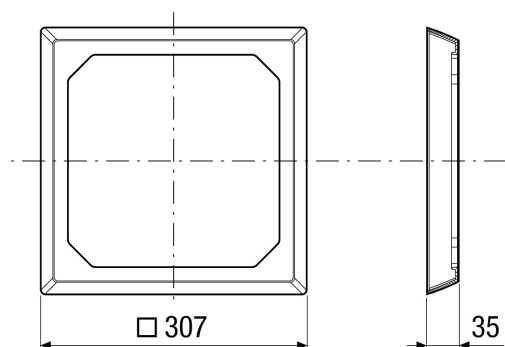

Crtež s veličinama [mm]