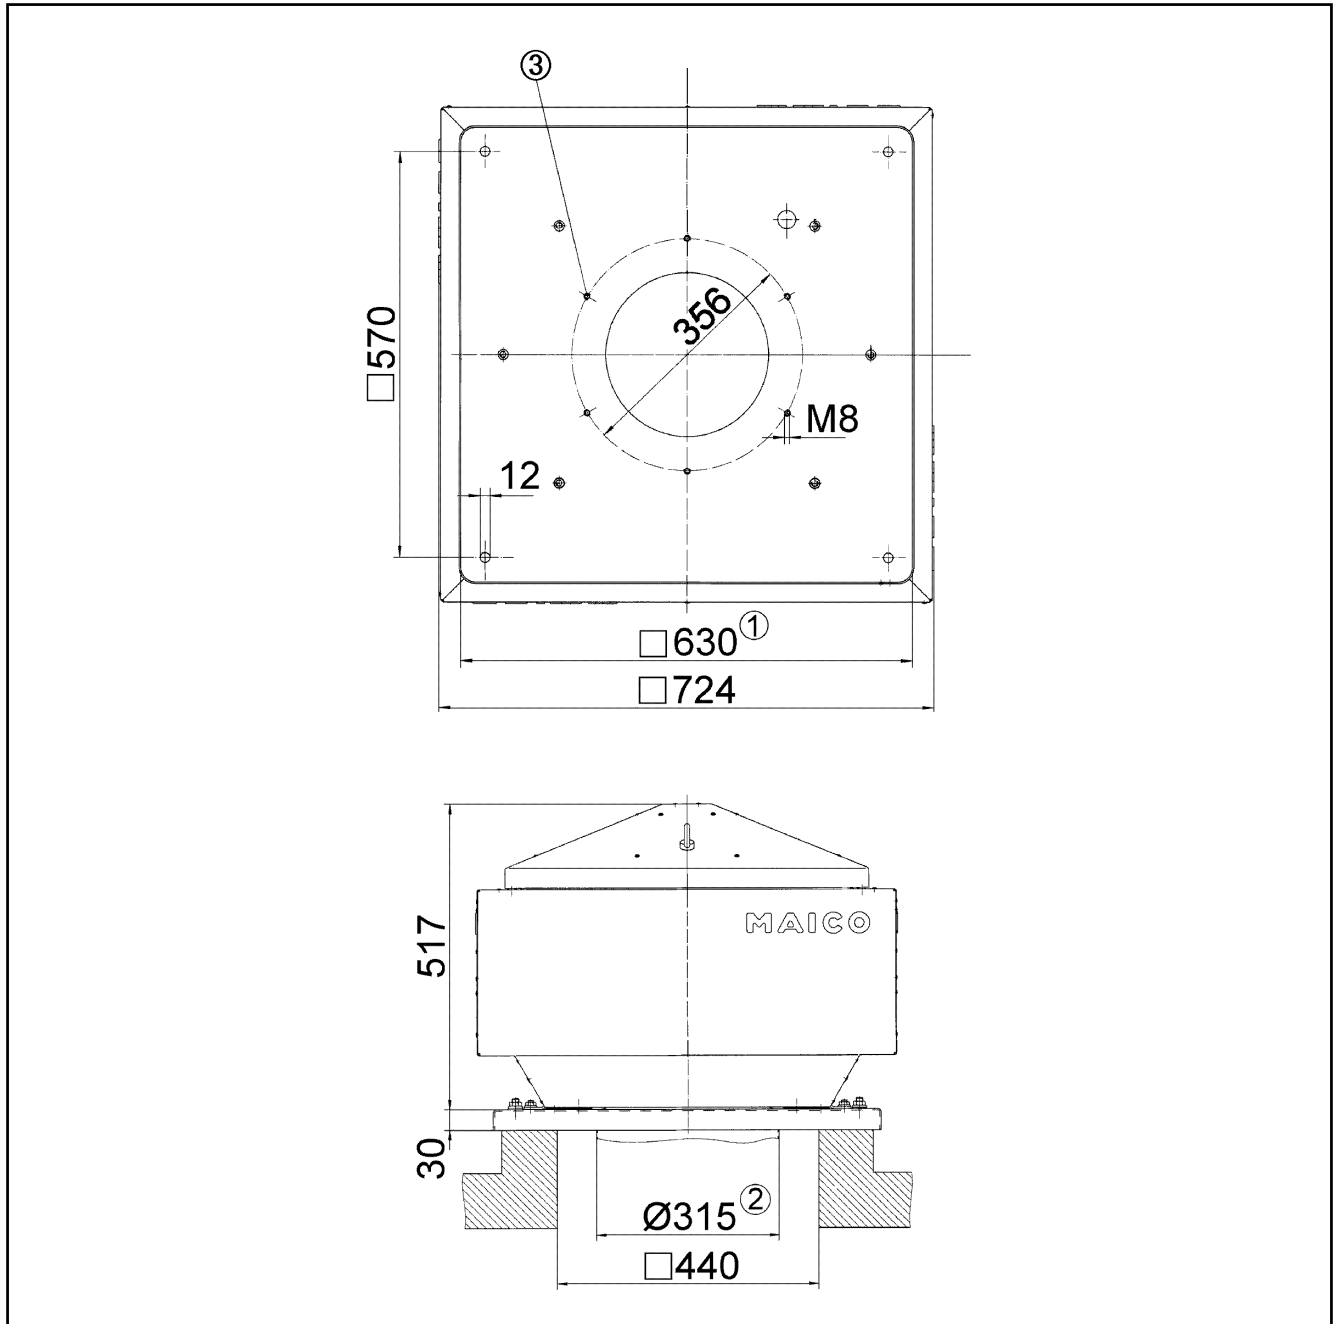

Broj artikla

0087.0004

Tehnički podaci

Volumen zraka	3.400 m ³ /h
Brzina	1.425 1/min
S mogućnošću upravljanja brzinom	✓
Mogućnost obrnutog načina rada	–
Vrsta napona	Jednofazna struja
Nazivni napon	230 V
Nominalna snaga	535 W
I _{Nomin.}	2,4 A
I _{Maks.}	2,8 A
Vrsta zaštite	IP 55
Toplinska klasa	B
Mjesto ugradnje	Krov
Položaj za ugradnju	okomito
Materijal	Čelični lim, pocinčani
Težina	40,8
Težina s pakovanjem	45,34 kg
Žaluzina	integrirano
Vrsta žaluzine	samoatvarajući/samozatvarajući
Nominalna dužina	315 mm
Širina s pakovanjem	750 mm
Visina s pakovanjem	570 mm
Dubina s pakovanjem	750 mm
Temperatura struje zraka kod nazivne struje	-20 °C do 60 °C
Temperatura struje zraka kod I _{Maks.}	60 °C
Jedinica za pakiranje	1 kom
Asortiman	C
GTIN (EAN)	4012799870043

L_{WA5} = razina jačine zvuka slobodnog usisa u dB

L_{WA8} = razina jačine zvuka kućišta i slobodnog odsisa u dB

Krivulja

ERD 31/4 B

Crtež s veličinama [mm]

- ① Unutrašnja širina
- ② Vanjski promjer cijevi.
- ③ Broj rupa: 8