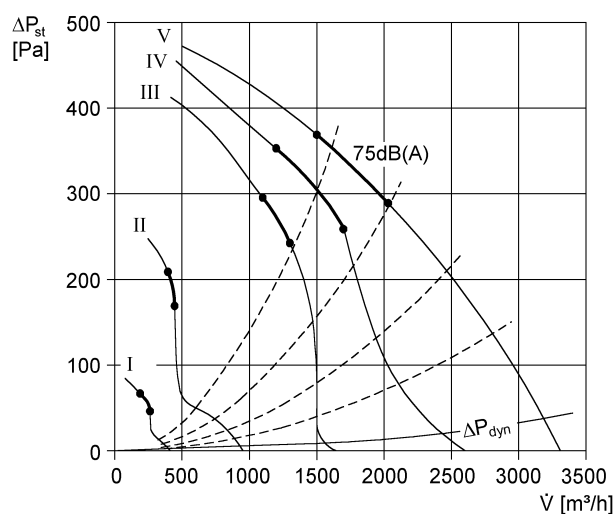

Broj artikla

0087.0004

Tehnički podaci

Volumen zraka	3.400 m ³ /h
Brzina	1.425 1/min
S mogućnošću upravljanja brzinom	✓
Mogućnost obrnutog načina rada	–
Vrsta napona	Jednofazna struja
Nazivni napon	230 V
Nominalna snaga	535 W
I _{Nomin.}	2,4 A
I _{Maks.}	2,8 A
Vrsta zaštite	IP 55
Toplinska klasa	B
Mjesto ugradnje	Krov
Položaj za ugradnju	okomito
Materijal	Čelični lim, pocinčani
Težina	40,8
Težina s pakovanjem	45,34 kg
Žaluzina	integrirano
Vrsta žaluzine	samoatvarajući/samozatvarajući
Nominalna dužina	315 mm
Širina s pakovanjem	750 mm
Visina s pakovanjem	570 mm
Dubina s pakovanjem	750 mm
Temperatura struje zraka kod nazivne struje	-20 °C do 60 °C
Temperatura struje zraka kod I _{Maks.}	60 °C
Jedinica za pakiranje	1 kom
Asortiman	C
GTIN (EAN)	4012799870043

ERD 31/4 B

Razina jačine zvuka u opsegu buke

	63 Hz	125 Hz	250 Hz	500 Hz	1 kHz	2 kHz	4 kHz	8 kHz	Ukupno
L_{WA5, S1} (dB(A))	28	38	41	44	49	32	21	11	51
L_{WA5, S2} (dB(A))	39	46	46	53	47	56	34	23	59
L_{WA5, S3} (dB(A))	43	57	54	58	55	62	52	36	66
L_{WA5, S4} (dB(A))	47	65	63	64	63	60	69	49	73
L_{WA5, S5} (dB(A))	49	67	75	70	67	66	74	60	79
L_{WA8, S1} (dB(A))	28	43	47	45	49	34	26	15	55
L_{WA8, S2} (dB(A))	39	50	53	55	47	58	36	23	61
L_{WA8, S3} (dB(A))	43	61	57	61	55	61	55	40	68
L_{WA8, S4} (dB(A))	47	73	72	75	63	73	74	64	76
L_{WA8, S5} (dB(A))	49	68	65	68	67	65	68	51	82

L_{WA5} = razina jačine zvuka slobodnog usisa u dB

L_{WA8} = razina jačine zvuka kućišta i slobodnog odsisa u dB

Krivulja

ERD 31/4 B

Crtež s veličinama [mm]

- ① Unutrašnja širina
- ② Vanjski promjer cijevi.
- ③ Broj rupa: 8