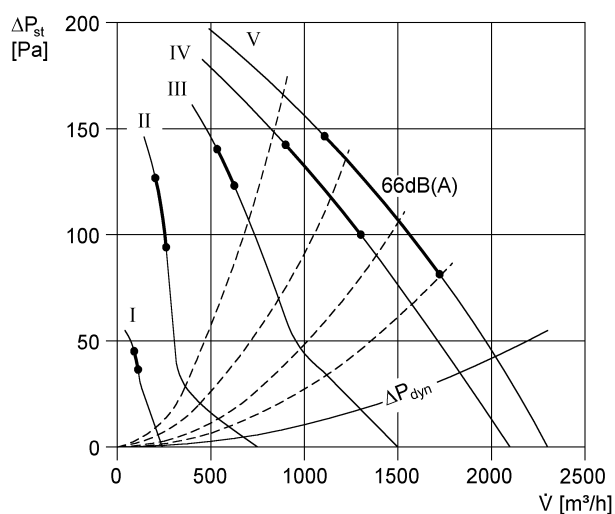

Broj artikla

0087.0005

Tehnički podaci

Volumen zraka	2.300 m ³ /h
Brzina	930 1/min
S mogućnošću upravljanja brzinom	✓
Mogućnost obrnutog načina rada	–
Vrsta napona	Jednofazna struja
Nazivni napon	230 V
Nominalna snaga	190 W
I _{Nomin.}	0,9 A
I _{Maks.}	1,15 A
Vrsta zaštite	IP 55
Toplinska klasa	B
Mjesto ugradnje	Krov
Položaj za ugradnju	okomito
Materijal	Čelični lim, pocinčani
Težina	46
Težina s pakovanjem	45 kg
Žaluzina	integrirano
Vrsta žaluzine	samoatvarajući/samozatvarajući
Nominalna dužina	315 mm
Širina s pakovanjem	760 mm
Visina s pakovanjem	580 mm
Dubina s pakovanjem	740 mm
Temperatura struje zraka kod nazivne struje	-20 °C do 60 °C
Temperatura struje zraka kod I _{Maks.}	60 °C
Jedinica za pakiranje	1 kom
Asortiman	C
GTIN (EAN)	4012799870050

ERD 31/6 B

Razina jačine zvuka u opsegu buke

	63 Hz	125 Hz	250 Hz	500 Hz	1 kHz	2 kHz	4 kHz	8 kHz	Ukupno
L_{WA5, S1} (dB(A))	12	26	40	48	46	32	18	10	51
L_{WA5, S2} (dB(A))	35	36	43	51	54	47	27	18	56
L_{WA5, S3} (dB(A))	44	47	51	51	50	60	41	30	61
L_{WA5, S4} (dB(A))	45	58	60	55	55	60	63	41	67
L_{WA5, S5} (dB(A))	46	59	65	58	57	57	65	43	70
L_{WA8, S1} (dB(A))	12	35	46	46	46	36	24	16	54
L_{WA8, S2} (dB(A))	35	44	47	47	54	45	28	15	55
L_{WA8, S3} (dB(A))	44	52	54	55	50	58	42	29	62
L_{WA8, S4} (dB(A))	45	58	62	62	55	60	63	50	69
L_{WA8, S5} (dB(A))	46	60	67	64	57	61	65	54	72

L_{WA5} = razina jačine zvuka slobodnog usisa u dB

L_{WA8} = razina jačine zvuka kućišta i slobodnog odsisa u dB

Krivulja

ERD 31/6 B

Crtež s veličinama [mm]

- ① Unutrašnja širina
- ② Vanjski promjer cijevi.
- ③ Broj rupa: 8