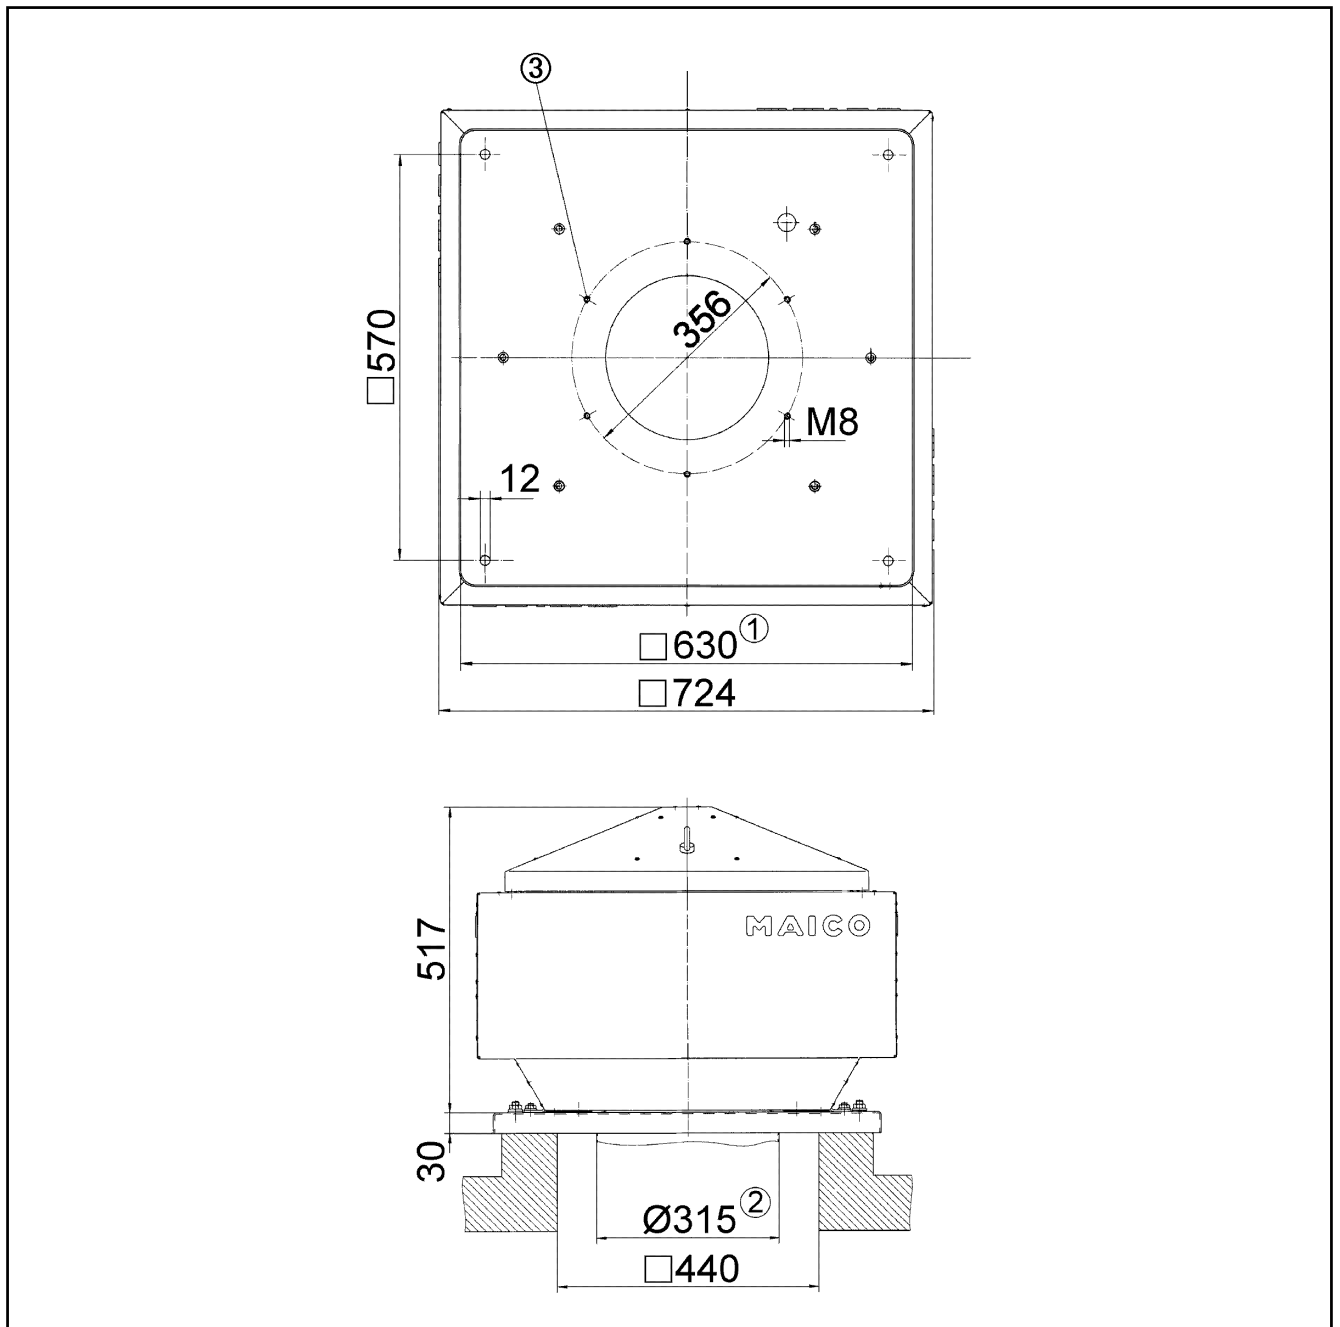

Broj artikla

0087.0005

Tehnički podaci

Volumen zraka	2.300 m ³ /h
Brzina	930 1/min
S mogućnošću upravljanja brzinom	✓
Mogućnost obrnutog načina rada	–
Vrsta napona	Jednofazna struja
Nazivni napon	230 V
Nominalna snaga	190 W
I _{Nomin.}	0,9 A
I _{Maks.}	1,15 A
Vrsta zaštite	IP 55
Toplinska klasa	B
Mjesto ugradnje	Krov
Položaj za ugradnju	okomito
Materijal	Čelični lim, pocinčani
Težina	46
Težina s pakovanjem	45 kg
Žaluzina	integrirano
Vrsta žaluzine	samoatvarajući/samozatvarajući
Nominalna dužina	315 mm
Širina s pakovanjem	760 mm
Visina s pakovanjem	580 mm
Dubina s pakovanjem	740 mm
Temperatura struje zraka kod nazivne struje	-20 °C do 60 °C
Temperatura struje zraka kod I _{Maks.}	60 °C
Jedinica za pakiranje	1 kom
Asortiman	C
GTIN (EAN)	4012799870050

L_{WA5} = razina jačine zvuka slobodnog usisa u dB

L_{WA8} = razina jačine zvuka kućišta i slobodnog odsisa u dB

Krivulja

ERD 31/6 B

Crtež s veličinama [mm]

- ① Unutrašnja širina
- ② Vanjski promjer cijevi.
- ③ Broj rupa: 8