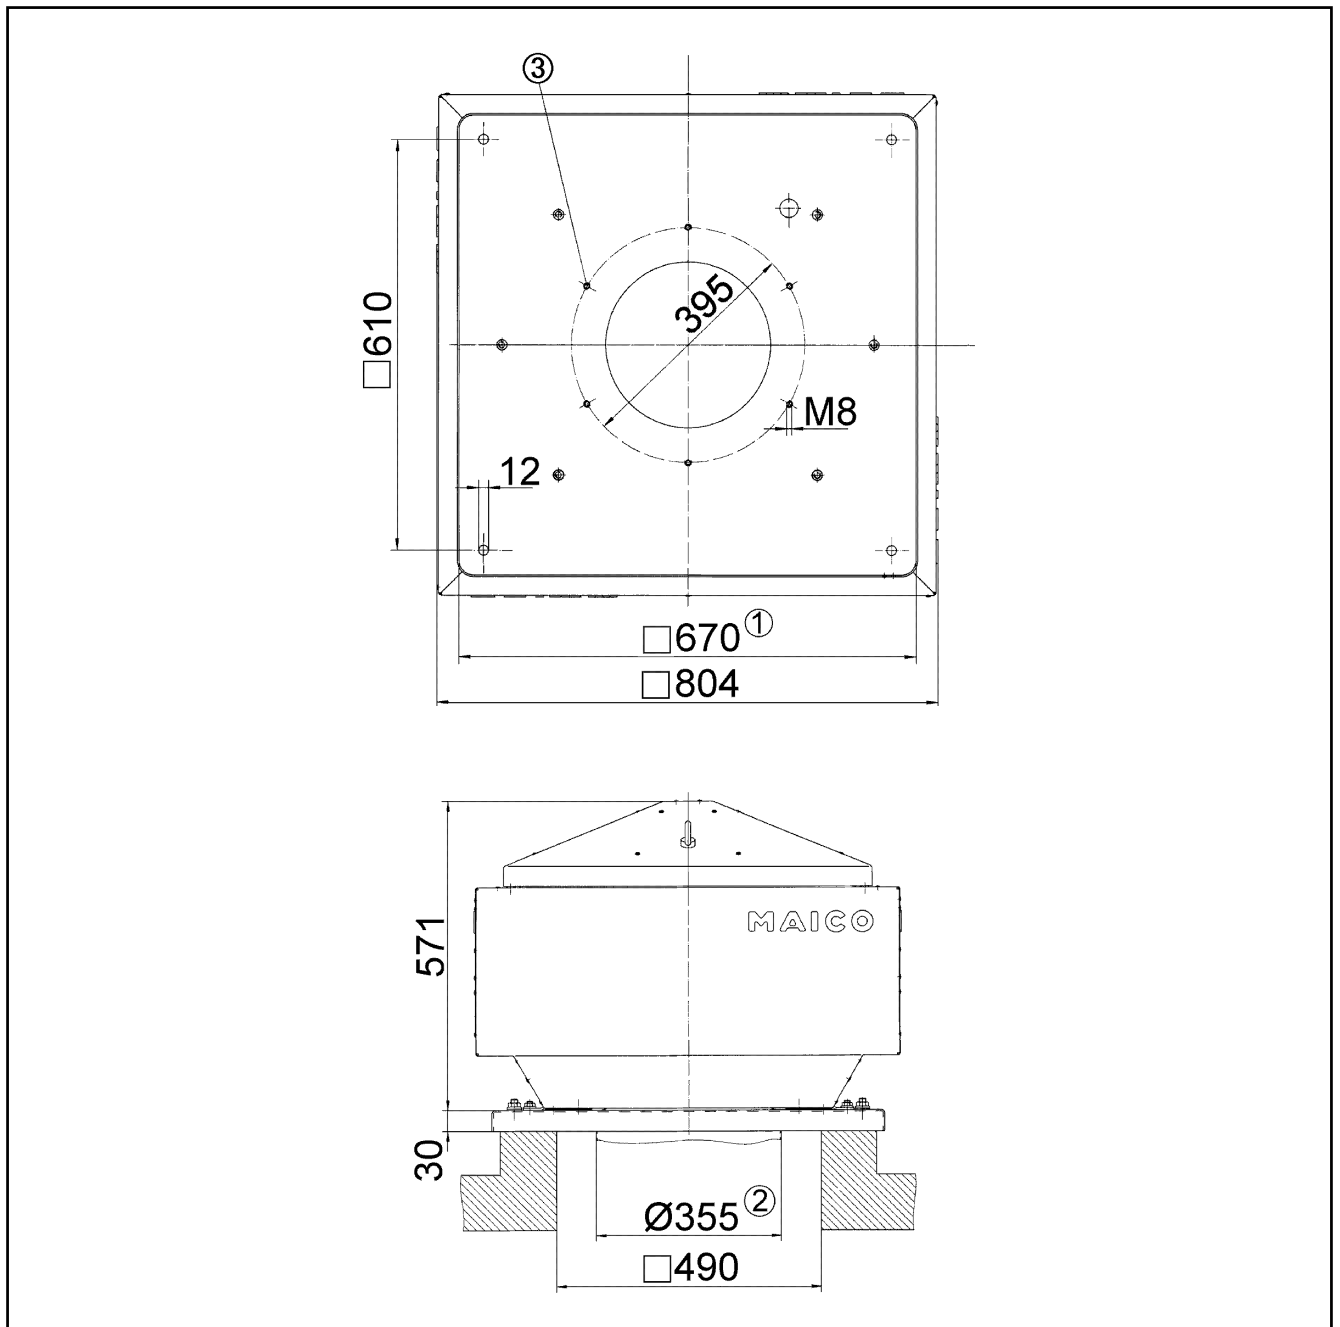

Broj artikla 0087.0007

Tehnički podaci

Volumen zraka	3.400 m ³ /h
S mogućnošću upravljanja brzinom	✓
Mogućnost obrnutog načina rada	–
Nazivni napon	230 V
Vrsta zaštite	IP 55
Mjesto ugradnje	Krov
Položaj za ugradnju	okomito
Materijal	Čelični lim, pocinčani
Težina	60
Težina s pakovanjem	60 kg
Žaluzina	integrirano
Vrsta žaluzine	samootvarajući/samozatvarajući
Nominalna dužina	355 mm
Širina s pakovanjem	840 mm
Visina s pakovanjem	640 mm
Dubina s pakovanjem	840 mm
Temperatura struje zraka kod I _{Maks.}	60 °C
Jedinica za pakiranje	1 kom
Asortiman	C
GTIN (EAN)	4012799870074

ERD 35/6 B

Krivulja

ERD 35/6 B

Crtež s veličinama [mm]

- ① Unutrašnja širina
- ② Vanjski promjer cijevi.
- ③ Broj rupa: 8