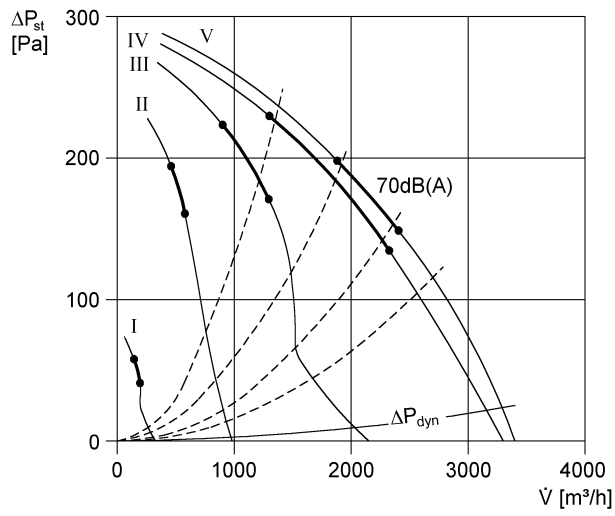

ERD 35/6 B

Krivulja