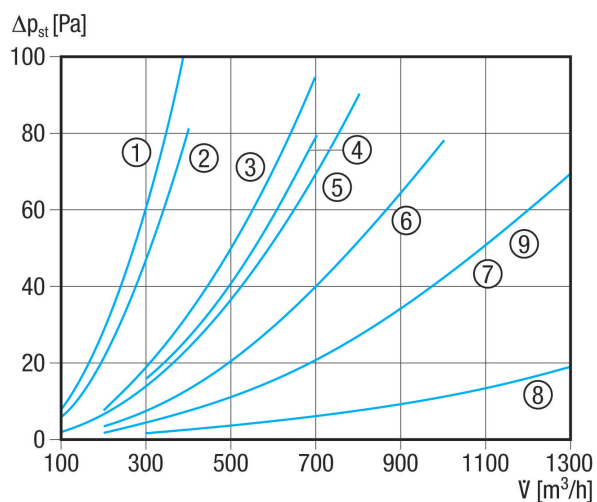

ERH 12-1

Kratka informacija

Električni grijač zraka, DN 125, AC 230 V / 50 Hz, 1,2 KW

Broj artikla

0082.0101

Tehnički podaci

Vrsta napona	Jednofazna struja
Nazivni napon	230 V
Frekvencija struje	50 Hz
I _{Maks.}	5,22 A
Vrsta zaštite	IP 43
Ugradnja	unutra i vani
Položaj za ugradnju	vodoravno / okomito
Materijal kućišta	Čelični lim, pocinčani
Težina	2,59 kg
Težina s pakovanjem	2,88 kg
Nominalna dužina	125 mm
Širina	125 mm
Visina	206 mm
Dubina	375 mm
Širina s pakovanjem	195 mm
Visina s pakovanjem	260 mm
Dubina s pakovanjem	385 mm
Vrsta topline ventilatora	električno
Učinek grijanja	1.200 W
Jedinica za pakiranje	1 kom
Asortiman	C
GTIN (EAN)	4012799821014

ERH 12-1

Krivulja Padovi tlaka

- ① DRH 16-5
- ② ERH 12-1
- ③ ERH 16-2
- ④ ERH 10-04
- ⑤ DRH 20-5
- ⑥ DRH 25-6
- ⑦ ERH 20-2
- ⑧ DRH 25-2
- ⑨ DRH 31-6

Krivulja Povećanje temperature

- ① ERH 10-04
- ② ERH 12-1
- ③ ERH 16-2, ERH 20-2, ERH 25-2
- ④ DRH 16-5, DRH 20-5
- ⑤ DRH 25-6, DRH 31-6

ERH 12-1

Crtež s veličinama [mm]

A
125