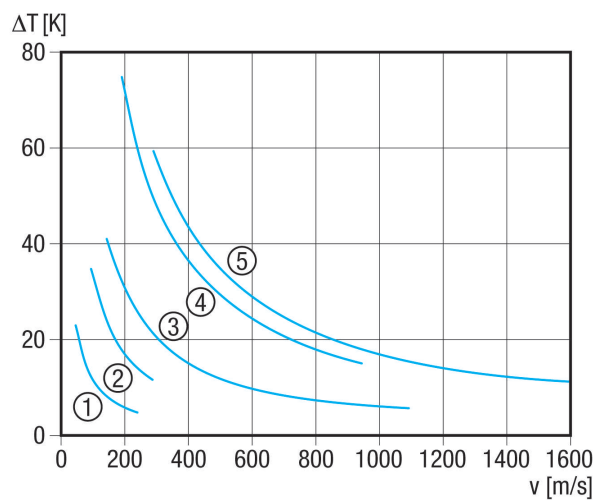

ERH 12-1

Kratka informacija

Električni grijač zraka, DN 125, AC 230 V / 50 Hz, 1,2 KW

Broj artikla

0082.0101

Tehnički podaci

Vrsta napona	Jednofazna struja
Nazivni napon	230 V
Frekvencija struje	50 Hz
I _{Maks.}	5,22 A
Vrsta zaštite	IP 43
Ugradnja	unutra i vani
Položaj za ugradnju	vodoravno / okomito
Materijal kućišta	Čelični lim, pocinčani
Težina	2,59 kg
Težina s pakovanjem	2,88 kg
Nominalna dužina	125 mm
Širina	125 mm
Visina	206 mm
Dubina	375 mm
Širina s pakovanjem	195 mm
Visina s pakovanjem	260 mm
Dubina s pakovanjem	385 mm
Vrsta topline ventilatora	električno
Učinek grijanja	1.200 W
Jedinica za pakiranje	1 kom
Asortiman	C
GTIN (EAN)	4012799821014

ERH 12-1

Krivulja Padovi tlaka

- ① DRH 16-5
- ② ERH 12-1
- ③ ERH 16-2
- ④ ERH 10-04
- ⑤ DRH 20-5
- ⑥ DRH 25-6
- ⑦ ERH 20-2
- ⑧ DRH 25-2
- ⑨ DRH 31-6

Krivulja Povećanje temperature

- ① ERH 10-04
- ② ERH 12-1
- ③ ERH 16-2, ERH 20-2, ERH 25-2
- ④ DRH 16-5, DRH 20-5
- ⑤ DRH 25-6, DRH 31-6

ERH 12-1

Crtež s veličinama [mm]

A
125