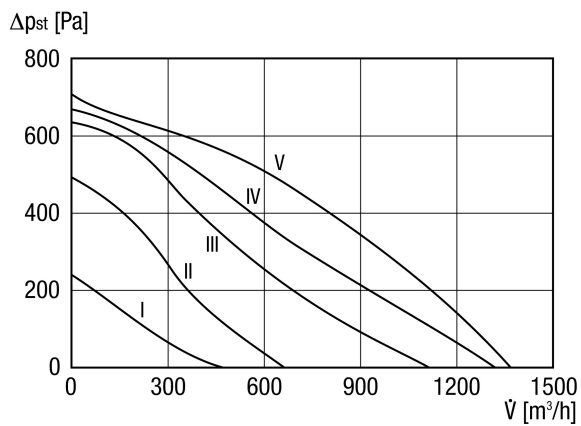

ERR 31/1

Krivulja