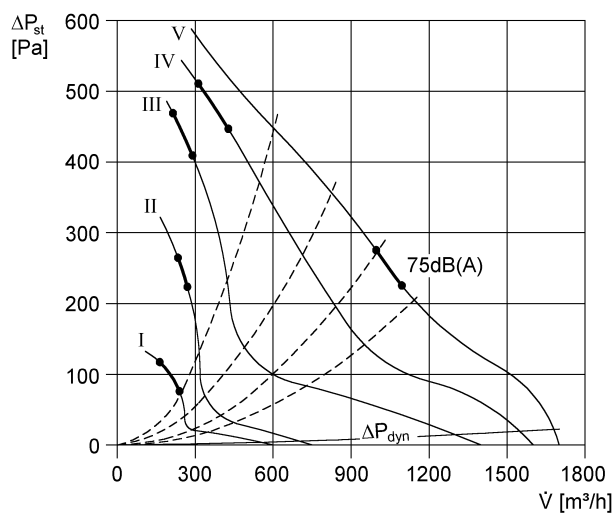

ERR 31/1 S

Krivulja