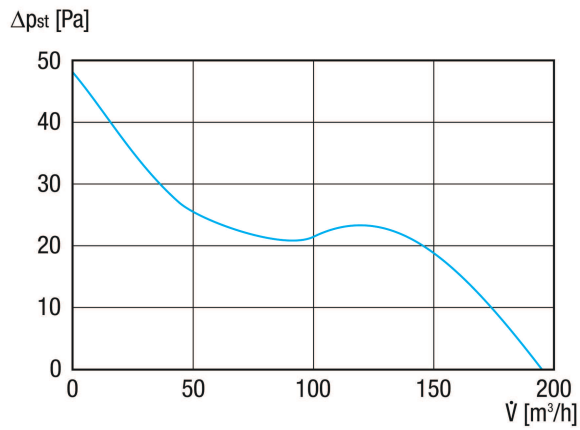

ERV 120 TC

Temperatura okoline Ta	-20 °C ≤ Ta ≤ +40 °C
Razina zvučnog tlaka	37 dB(A) (Razmak 3 m, uvjeti slobodnog polja)
Jedinica za pakiranje	1 kom
Asortiman	A
GTIN (EAN)	4012799809852

Krivulja