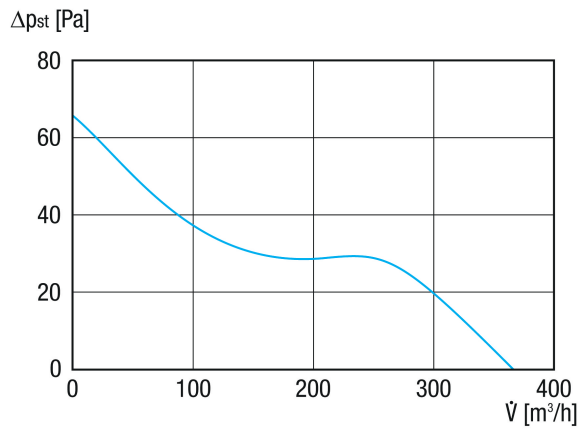

ERV 150

Temperatura okoline Ta	-20 °C ≤ Ta ≤ +40 °C
Razina zvučnog tlaka	43 dB(A) (Razmak 3 m, uvjeti slobodnog polja)
Jedinica za pakiranje	1 kom
Asortiman	A
GTIN (EAN)	4012799809869

Krivulja