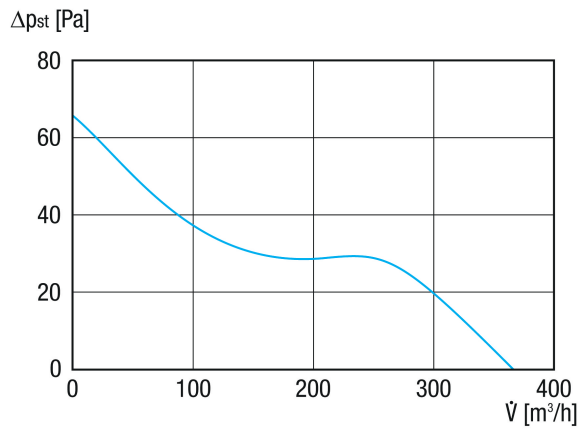

ERV 150 TC

Kratka informacija

Cijevni ventilator za ugradnju u zidni odvojak, WH 150, s timerom

Primjeri primjene

Kupaonica, Toalet, Prostorija za odlaganje, Smočnica, Podrum

Broj artikla

0080.0987

Tehnički podaci

Volumen zraka	366 m ³ /h
Brzina	2.440 1/min
Smjer zraka	Odsis zraka
S mogućnošću upravljanja brzinom	–
Mogućnost obrnutog načina rada	–
Vrsta napona	Jednofazna struja
Nazivni napon	230 V
Frekvencija struje	50 Hz
Nominalna snaga	38 W
I _{Maks.}	0,27 A
Vrsta zaštite	IP X2
Moguća promjena pola	–
Glavni kabel	3 x 1,5 mm ² / 5 x 1,5 mm ²
Mjesto ugradnje	Zid/strop
Mjesto postavljanja	Prostorija za odsisni zrak
Vrsta ugradnje	Cijev
Materijal	Plastika
Boja	uobičajeno bijela, slična RAL 9016
Težina	0,8 kg
Težina s pakovanjem	1 kg
Nominalna dužina	151 mm
Prikladno za nominalnu dužinu	151 mm
Širina	151 mm
Visina	151 mm
Dubina	125 mm
Širina s pakovanjem	160 mm
Visina s pakovanjem	160 mm
Dubina s pakovanjem	130 mm
Temperatura struje zraka kod I _{Maks.}	40 °C

ERV 150 TC

Temperatura okoline Ta	-20 °C ≤ Ta ≤ +40 °C
Razina zvučnog tlaka	43 dB(A) (Razmak 3 m, uvjeti slobodnog polja)
Jedinica za pakiranje	1 kom
Asortiman	A
GTIN (EAN)	4012799809876

Krivulja

ERV 150 TC