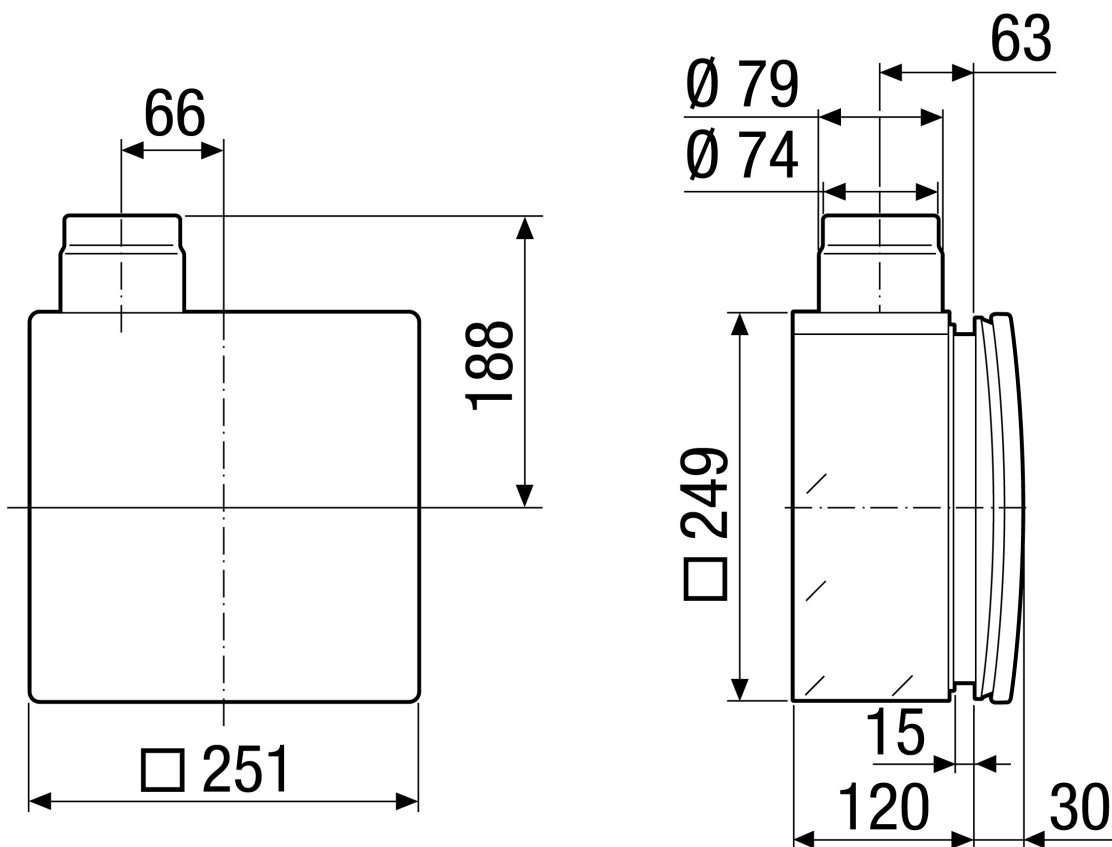

## Tehnički podaci

Model	Metalno odsisno bočno postolje s metalnom zapornom žaluzinom sa samoaktivirajućom napravom za okidanje, s protupožarnim kućištem, nije moguć spoj za drugu prostoriju
Smjer zraka	Odsis zraka
Mjesto ugradnje	Zid / Strop
Vrsta ugradnje	Podžbukno
Materijal	Plastika
Boja	crna
Težina	2,59 kg
Težina s pakovanjem	2,9 kg
Protupožarna zaštita	da
Uređaj za isključivanje	integrirano
Smjer ispuhivanja	bočno
Promjer priključka	75 mm / 80 mm
Širina	249 mm
Visina	249 mm
Dubina	120 mm
Širina s pakovanjem	285 mm
Visina s pakovanjem	350 mm
Dubina s pakovanjem	140 mm
Broj odobrenja	Z-51.1-46
Jedinica za pakiranje	1 kom
Asortiman	B
GTIN (EAN)	4012799939689

# ER - UPB

Crtež s veličinama [mm]

# ER - UPB

Crtež s veličinama [mm]

ER-UPB sa spojem za drugu prostoriju