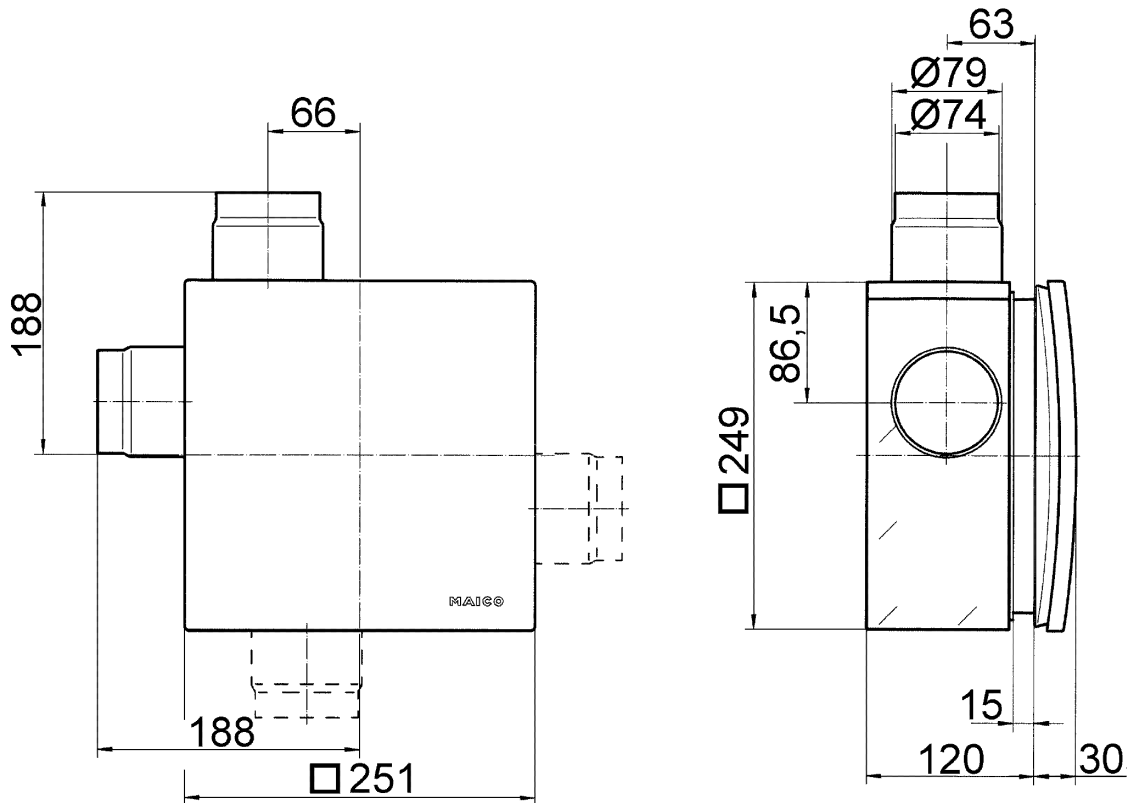

## Tehnički podaci

Model	Metalno odsisno bočno postolje s metalnom zapornom žaluzinom sa samoaktivirajućom napravom za okidanje, s protupožarnim kućištem, nije moguć spoj za drugu prostoriju
Smjer zraka	Odsis zraka
Mjesto ugradnje	Zid / Strop
Vrsta ugradnje	Podžbukno
Materijal	Plastika
Boja	crna
Težina	2,59 kg
Težina s pakovanjem	2,9 kg
Protupožarna zaštita	da
Uređaj za isključivanje	integrirano
Smjer ispuhivanja	bočno
Promjer priključka	75 mm / 80 mm
Širina	249 mm
Visina	249 mm
Dubina	120 mm
Širina s pakovanjem	285 mm
Visina s pakovanjem	350 mm
Dubina s pakovanjem	140 mm
Broj odobrenja	Z-51.1-46
Jedinica za pakiranje	1 kom
Asortiman	B
GTIN (EAN)	4012799939689

# ER - UPB

Crtež s veličinama [mm]

# ER - UPB

Crtež s veličinama [mm]

ER-UPB sa spojem za drugu prostoriju