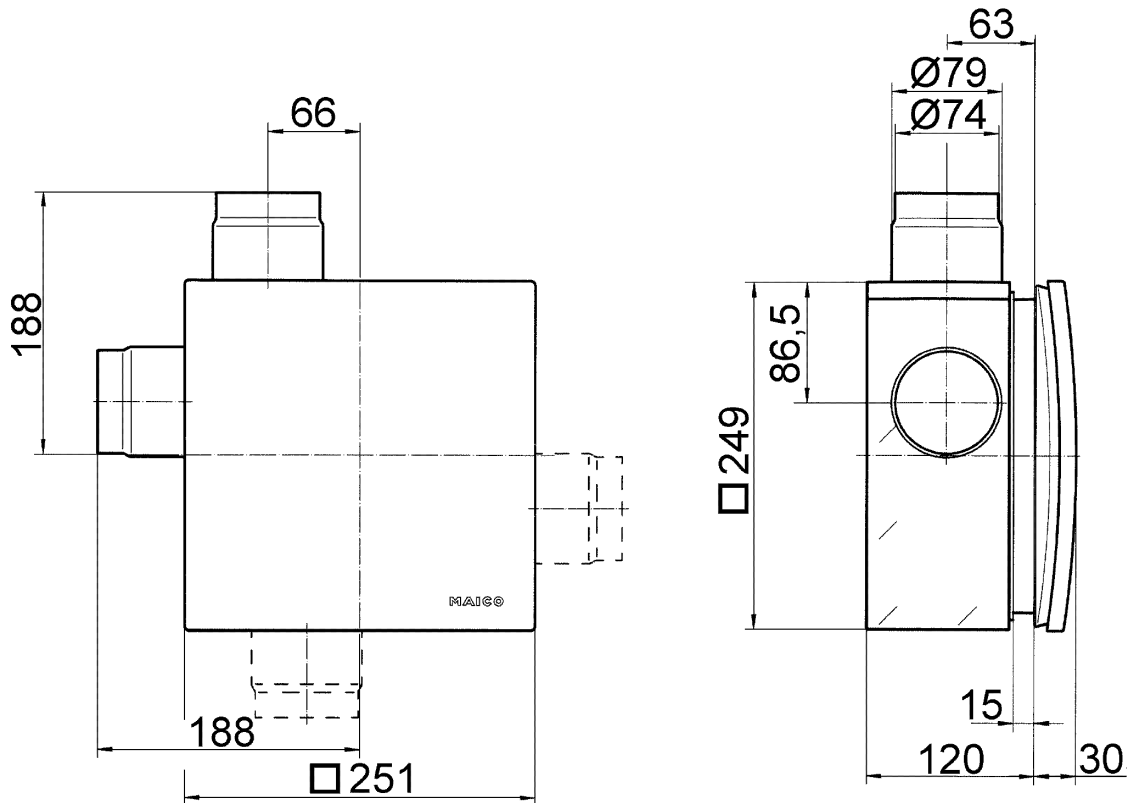

Primjeri primjene

Kupaonica, Kuhinja, Obiteljska kuća za jednu obitelj, Prostorija za zadržavanje, Blagovaonica

Broj artikla

0093.0968

Tehnički podaci

Model	Metalno odsisno bočno postolje s metalnom zapornom žaluzinom sa samoaktivirajućom napravom za okidanje, s protupožarnim kućištem, nije moguć spoj za drugu prostoriju
Smjer zraka	Odsis zraka
Mjesto ugradnje	Zid / Strop
Vrsta ugradnje	Podžbukno
Materijal	Plastika
Boja	crna
Težina	2,59 kg
Težina s pakovanjem	2,9 kg
Protupožarna zaštita	da
Uređaj za isključivanje	integrirano
Smjer ispuhivanja	bočno
Promjer priključka	75 mm / 80 mm
Širina	249 mm
Visina	249 mm
Dubina	120 mm
Širina s pakovanjem	285 mm
Visina s pakovanjem	350 mm
Dubina s pakovanjem	140 mm
Broj odobrenja	Z-51.1-46
Jedinica za pakiranje	1 kom
Asortiman	B
GTIN (EAN)	4012799939689

ER - UPB

Crtež s veličinama [mm]

ER - UPB

Crtež s veličinama [mm]

ER-UPB sa spojem za drugu prostoriju