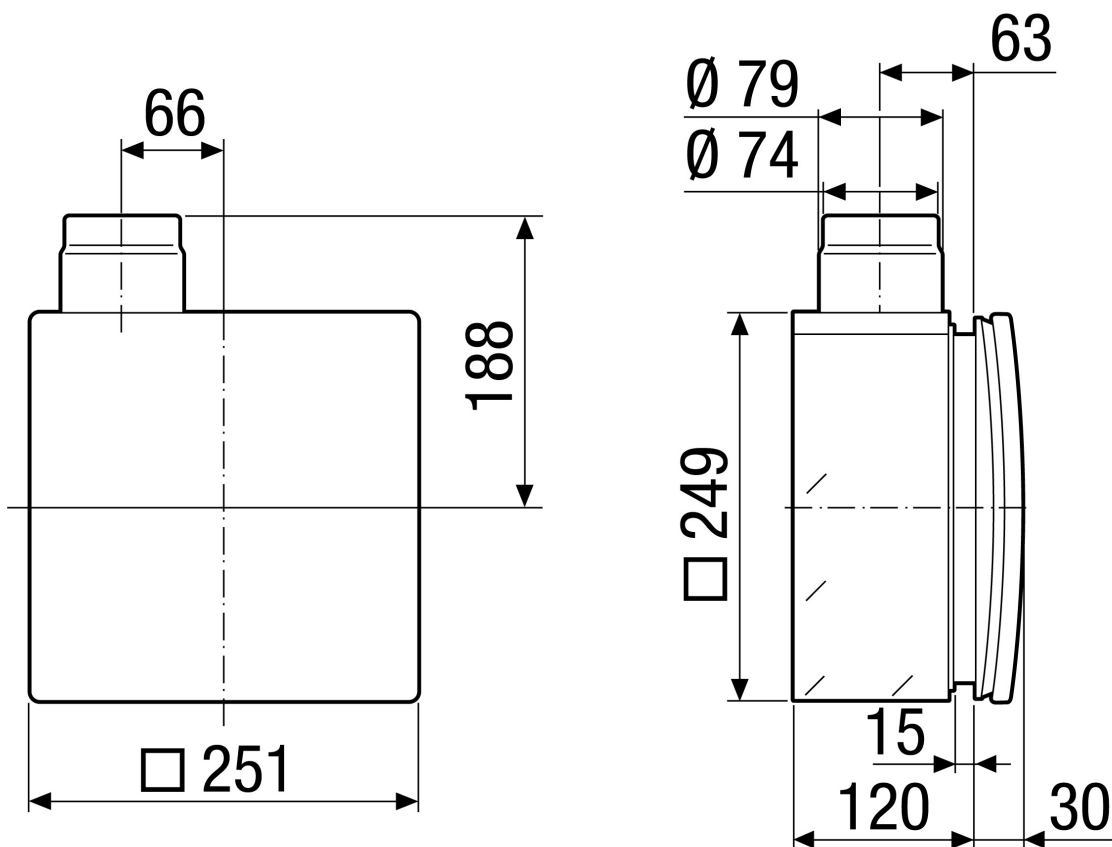

Primjeri primjene

Kupaonica, Kuhinja, Obiteljska kuća za jednu obitelj, Prostorija za zadržavanje, Blagovaonica

Broj artikla

0093.0968

Tehnički podaci

Model	Metalno odsisno bočno postolje s metalnom zapornom žaluzinom sa samoaktivirajućom napravom za okidanje, s protupožarnim kućištem, nije moguć spoj za drugu prostoriju
Smjer zraka	Odsis zraka
Mjesto ugradnje	Zid / Strop
Vrsta ugradnje	Podžbukno
Materijal	Plastika
Boja	crna
Težina	2,59 kg
Težina s pakovanjem	2,9 kg
Protupožarna zaštita	da
Uređaj za isključivanje	integrirano
Smjer ispuhivanja	bočno
Promjer priključka	75 mm / 80 mm
Širina	249 mm
Visina	249 mm
Dubina	120 mm
Širina s pakovanjem	285 mm
Visina s pakovanjem	350 mm
Dubina s pakovanjem	140 mm
Broj odobrenja	Z-51.1-46
Jedinica za pakiranje	1 kom
Asortiman	B
GTIN (EAN)	4012799939689

ER - UPB

Crtež s veličinama [mm]

ER - UPB

Crtež s veličinama [mm]

ER-UPB sa spojem za drugu prostoriju