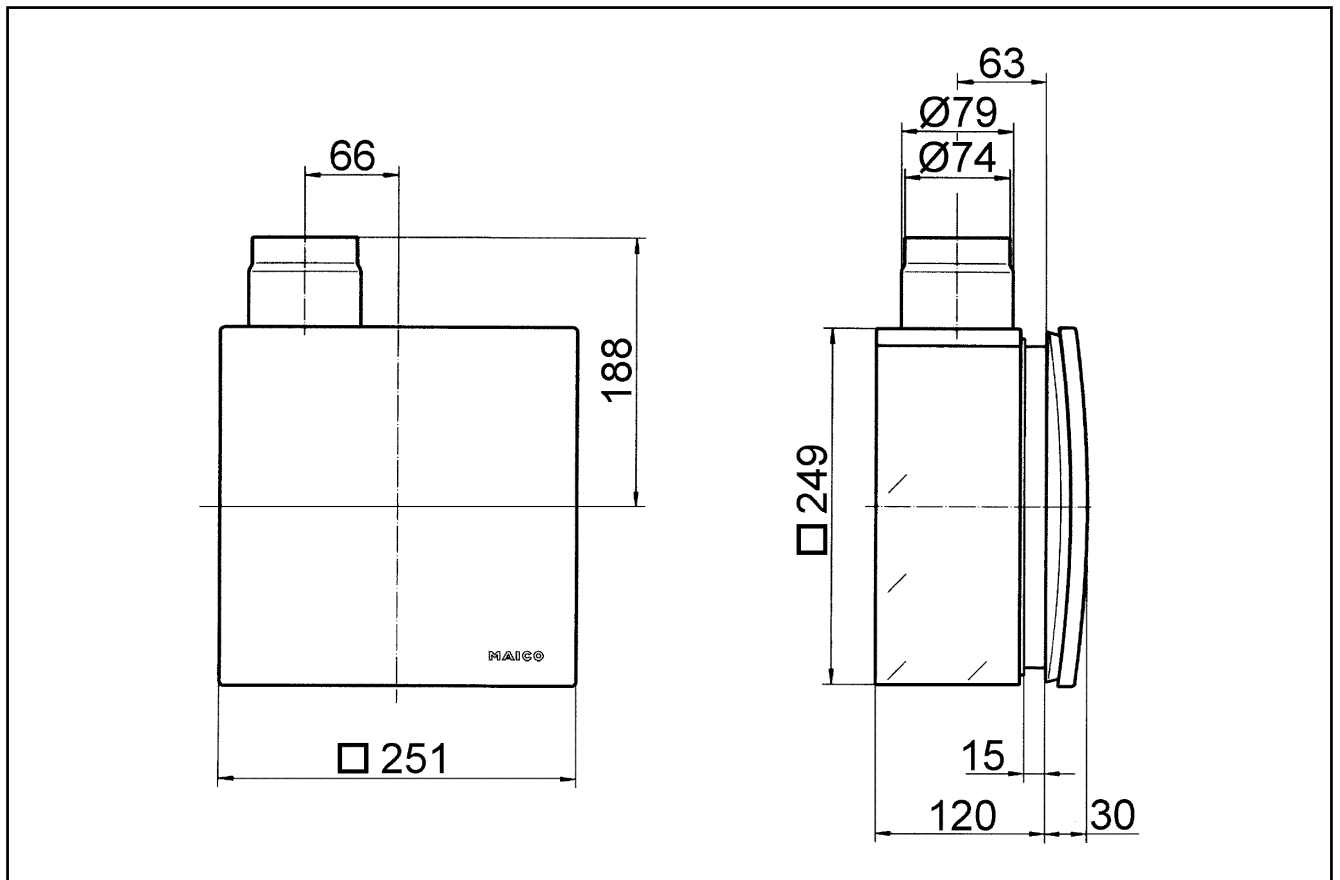

Primjeri primjene

Kupaonica, Kuhinja, Obiteljska kuća za jednu obitelj, Prostorija za zadržavanje, Blagovaonica

Broj artikla

0093.0970

Tehnički podaci

Model	Metalno odsisno bočno postolje s metalnom zapornom žaluzinom sa samoaktivirajućom napravom za okidanje, s protupožarnim kućištem, spoj za drugu prostoriju lijevo
Smjer zraka	Odsis zraka
Mjesto ugradnje	Zid / Strop
Vrsta ugradnje	Podžbukno
Materijal	Plastika
Boja	crna
Težina	2,54 kg
Težina s pakovanjem	3,01 kg
Protupožarna zaštita	da
Uređaj za isključivanje	integrirano
Smjer ispuhivanja	bočno
Promjer priključka	75 mm / 80 mm
Širina	249 mm
Visina	249 mm
Dubina	120 mm
Širina s pakovanjem	350 mm
Visina s pakovanjem	350 mm
Dubina s pakovanjem	125 mm
Broj odobrenja	Z-51.1-46
Jedinica za pakiranje	1 kom
Asortiman	B
GTIN (EAN)	4012799939702

ER - UPB/L

Crtež s veličinama [mm]

ER - UPB/L

Crtež s veličinama [mm]

ER-UPB sa spojem za drugu prostoriju