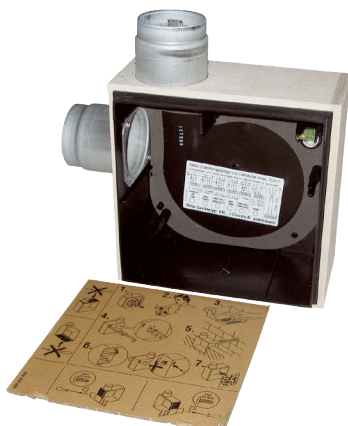

ER - UPB/L

Kratka informacija

Protupožarno podžbukno kućište s protupožarnim uređajem za isključivanje za sve protupožarne sustave za prihvatanje elementa ventilatora ER 60/ER 100 ili elementa za odsisni zrak Centro-M/Centro-E/Centro-H, spoj za drugu prostoriju lijevo

Primjeri primjene

Kupaonica, Kuhinja, Obiteljska kuća za jednu obitelj, Prostorija za zadržavanje, Blagovaonica

Broj artikla

0093.0970

Tehnički podaci

Model	Metalno odsisno bočno postolje s metalnom zapornom žaluzinom sa samoaktivirajućom napravom za okidanje, s protupožarnim kućištem, spoj za drugu prostoriju lijevo
Smjer zraka	Odsis zraka
Mjesto ugradnje	Zid / Strop
Vrsta ugradnje	Podžbukno
Materijal	Plastika
Boja	crna
Težina	2,54 kg
Težina s pakovanjem	3,01 kg
Protupožarna zaštita	da
Uređaj za isključivanje	integrirano
Smjer ispuhivanja	bočno
Promjer priključka	75 mm / 80 mm
Širina	249 mm
Visina	249 mm
Dubina	120 mm
Širina s pakovanjem	350 mm
Visina s pakovanjem	350 mm
Dubina s pakovanjem	125 mm
Broj odobrenja	Z-51.1-46
Jedinica za pakiranje	1 kom
Asortiman	B
GTIN (EAN)	4012799939702