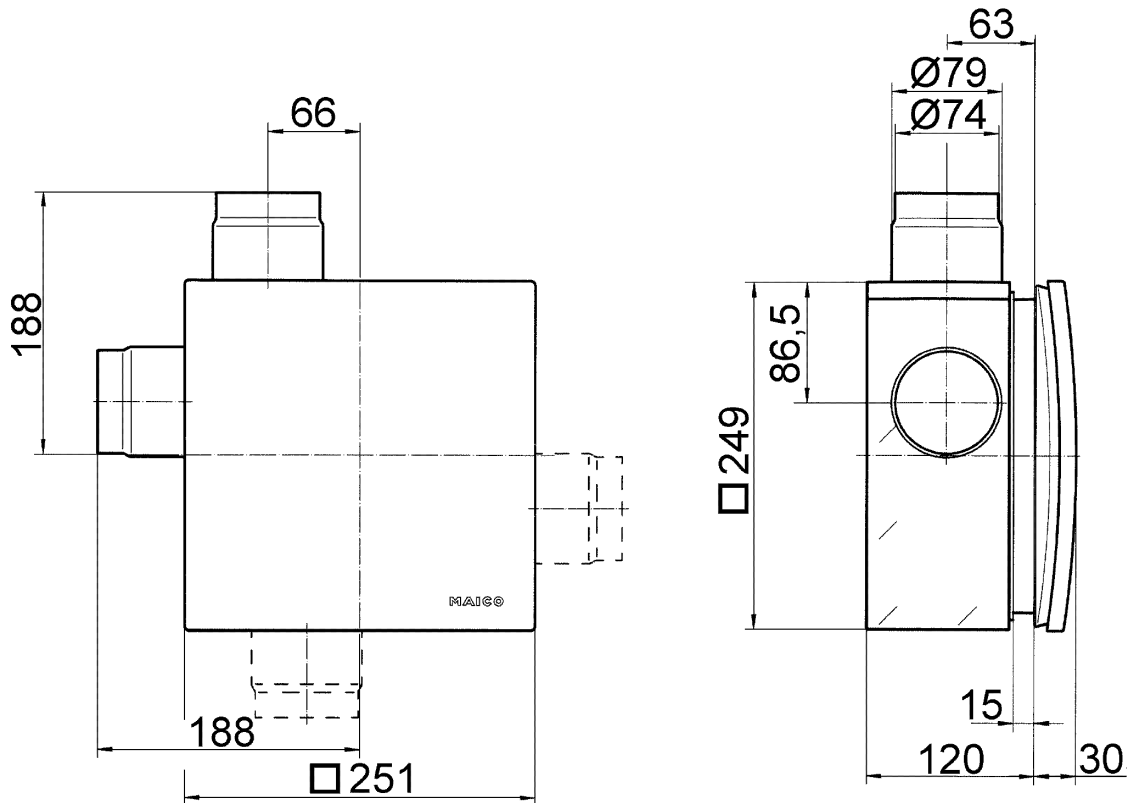

Primjeri primjene

Kupaonica, Kuhinja, Obiteljska kuća za jednu obitelj, Prostorija za zadržavanje, Blagovaonica

Broj artikla

0093.0970

Tehnički podaci

Model	Metalno odsisno bočno postolje s metalnom zapornom žaluzinom sa samoaktivirajućom napravom za okidanje, s protupožarnim kućištem, spoj za drugu prostoriju lijevo
Smjer zraka	Odsis zraka
Mjesto ugradnje	Zid / Strop
Vrsta ugradnje	Podžbukno
Materijal	Plastika
Boja	crna
Težina	2,54 kg
Težina s pakovanjem	3,01 kg
Protupožarna zaštita	da
Uređaj za isključivanje	integrirano
Smjer ispuhivanja	bočno
Promjer priključka	75 mm / 80 mm
Širina	249 mm
Visina	249 mm
Dubina	120 mm
Širina s pakovanjem	350 mm
Visina s pakovanjem	350 mm
Dubina s pakovanjem	125 mm
Broj odobrenja	Z-51.1-46
Jedinica za pakiranje	1 kom
Asortiman	B
GTIN (EAN)	4012799939702

ER - UPB/L

Crtež s veličinama [mm]

ER - UPB/L

Crtež s veličinama [mm]

ER-UPB sa spojem za drugu prostoriju