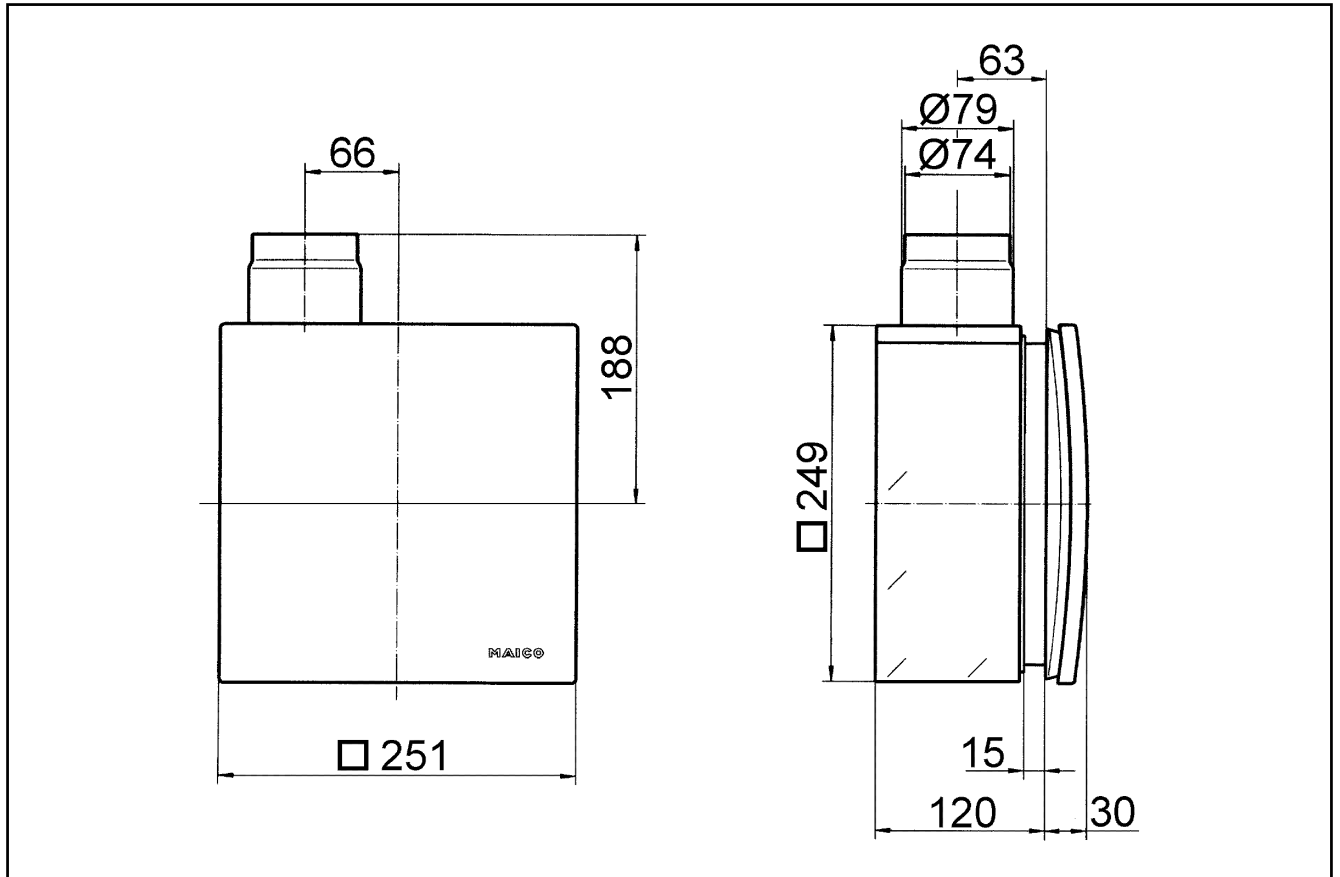

Primjeri primjene

Kupaonica, Kuhinja, Obiteljska kuća za jednu obitelj, Prostorija za zadržavanje, Blagovaonica

Broj artikla

0093.0970

Tehnički podaci

Model	Metalno odsisno bočno postolje s metalnom zapornom žaluzinom sa samoaktivirajućom napravom za okidanje, s protupožarnim kućištem, spoj za drugu prostoriju lijevo
Smjer zraka	Odsis zraka
Mjesto ugradnje	Zid / Strop
Vrsta ugradnje	Podžbukno
Materijal	Plastika
Boja	crna
Težina	2,54 kg
Težina s pakovanjem	3,01 kg
Protupožarna zaštita	da
Uređaj za isključivanje	integrirano
Smjer ispuhivanja	bočno
Promjer priključka	75 mm / 80 mm
Širina	249 mm
Visina	249 mm
Dubina	120 mm
Širina s pakovanjem	350 mm
Visina s pakovanjem	350 mm
Dubina s pakovanjem	125 mm
Broj odobrenja	Z-51.1-46
Jedinica za pakiranje	1 kom
Asortiman	B
GTIN (EAN)	4012799939702

ER - UPB/L

Crtež s veličinama [mm]

ER - UPB/L

Crtež s veličinama [mm]

ER-UPB sa spojem za drugu prostoriju