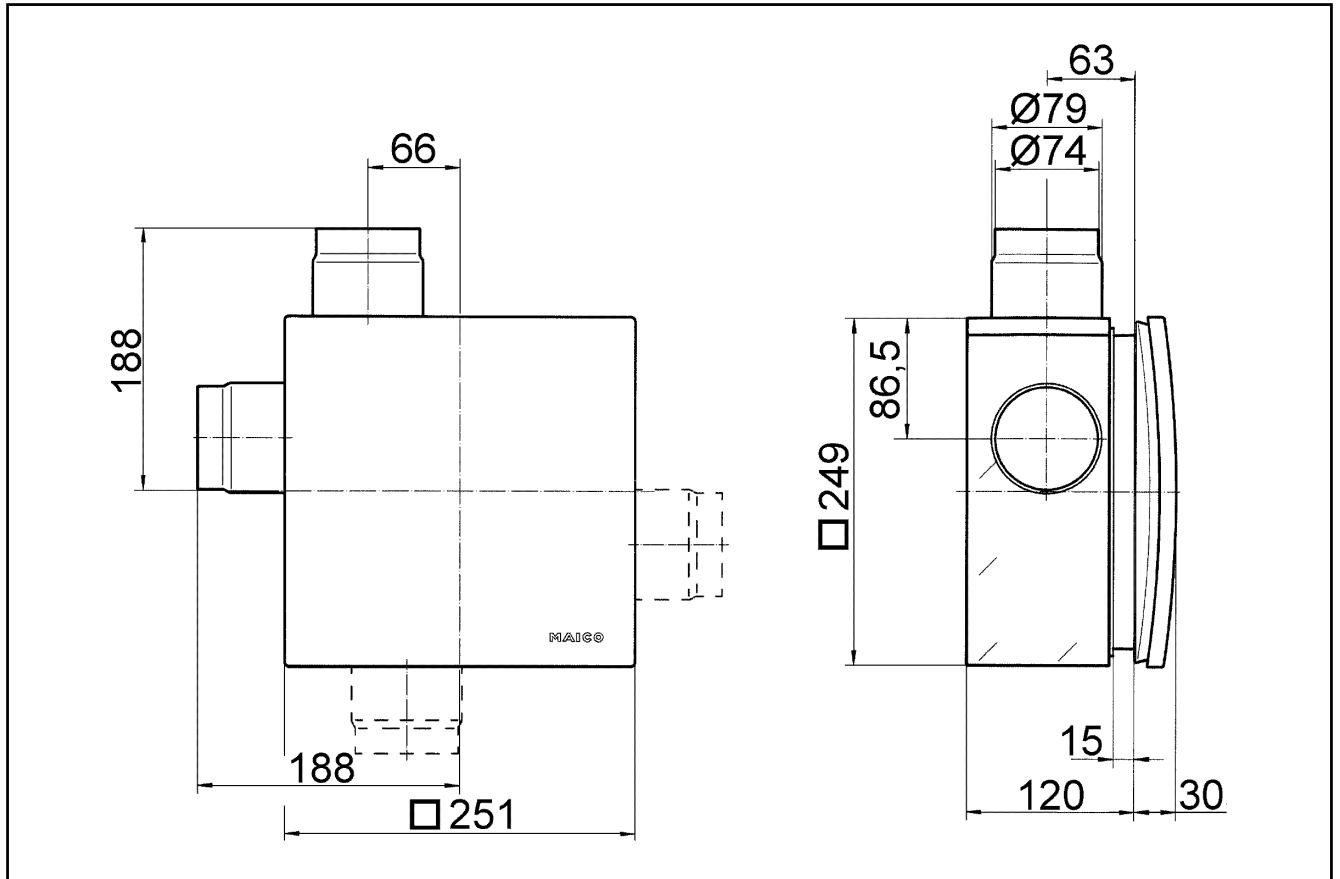

Primjeri primjene

Kupaonica, Kuhinja, Obiteljska kuća za jednu obitelj, Prostorija za zadržavanje, Blagovaonica

Broj artikla

0093.0969

Tehnički podaci

| | |
|-------------------------|--|
| Model | Metalno odsisno bočno postolje s metalnom zapornom žaluzinom sa samoaktivirajućom napravom za okidanje, s protupožarnim kućištem, spoj za drugu prostoriju desno |
| Smjer zraka | Odsis zraka |
| Mjesto ugradnje | Zid / Strop |
| Vrsta ugradnje | Podžbukno |
| Materijal | Plastika |
| Boja | crna |
| Težina | 2,67 kg |
| Težina s pakovanjem | 3,14 kg |
| Protupožarna zaštita | da |
| Uređaj za isključivanje | integrirano |
| Smjer ispuhivanja | bočno |
| Promjer priključka | 75 mm / 80 mm |
| Širina | 249 mm |
| Visina | 249 mm |
| Dubina | 120 mm |
| Širina s pakovanjem | 350 mm |
| Visina s pakovanjem | 350 mm |
| Dubina s pakovanjem | 125 mm |
| Broj odobrenja | Z-51.1-46 |
| Jedinica za pakiranje | 1 kom |
| Asortiman | B |
| GTIN (EAN) | 4012799939696 |

ER - UPB/R

Crtež s veličinama [mm]

ER - UPB/R

Crtež s veličinama [mm]

ER-UPB sa spojem za drugu prostoriju