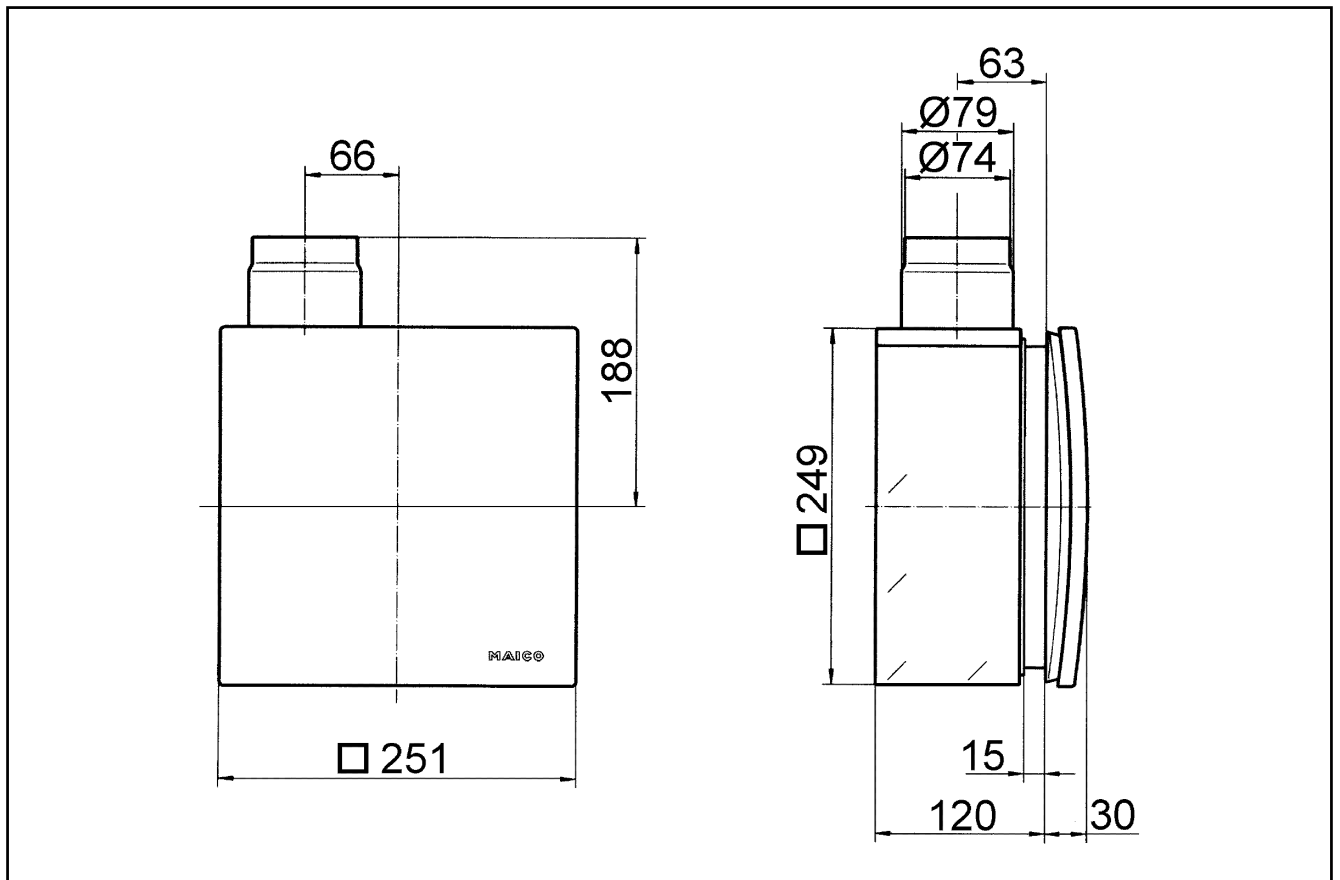

Primjeri primjene

Kupaonica, Kuhinja, Obiteljska kuća za jednu obitelj, Prostorija za zadržavanje, Blagovaonica

Broj artikla

0093.0969

Tehnički podaci

| | |
|-------------------------|--|
| Model | Metalno odsisno bočno postolje s metalnom zapornom žaluzinom sa samoaktivirajućom napravom za okidanje, s protupožarnim kućištem, spoj za drugu prostoriju desno |
| Smjer zraka | Odsis zraka |
| Mjesto ugradnje | Zid / Strop |
| Vrsta ugradnje | Podžbukno |
| Materijal | Plastika |
| Boja | crna |
| Težina | 2,67 kg |
| Težina s pakovanjem | 3,14 kg |
| Protupožarna zaštita | da |
| Uređaj za isključivanje | integrirano |
| Smjer ispuhivanja | bočno |
| Promjer priključka | 75 mm / 80 mm |
| Širina | 249 mm |
| Visina | 249 mm |
| Dubina | 120 mm |
| Širina s pakovanjem | 350 mm |
| Visina s pakovanjem | 350 mm |
| Dubina s pakovanjem | 125 mm |
| Broj odobrenja | Z-51.1-46 |
| Jedinica za pakiranje | 1 kom |
| Asortiman | B |
| GTIN (EAN) | 4012799939696 |

ER - UPB/R

Crtež s veličinama [mm]

ER - UPB/R

Crtež s veličinama [mm]

ER-UPB sa spojem za drugu prostoriju