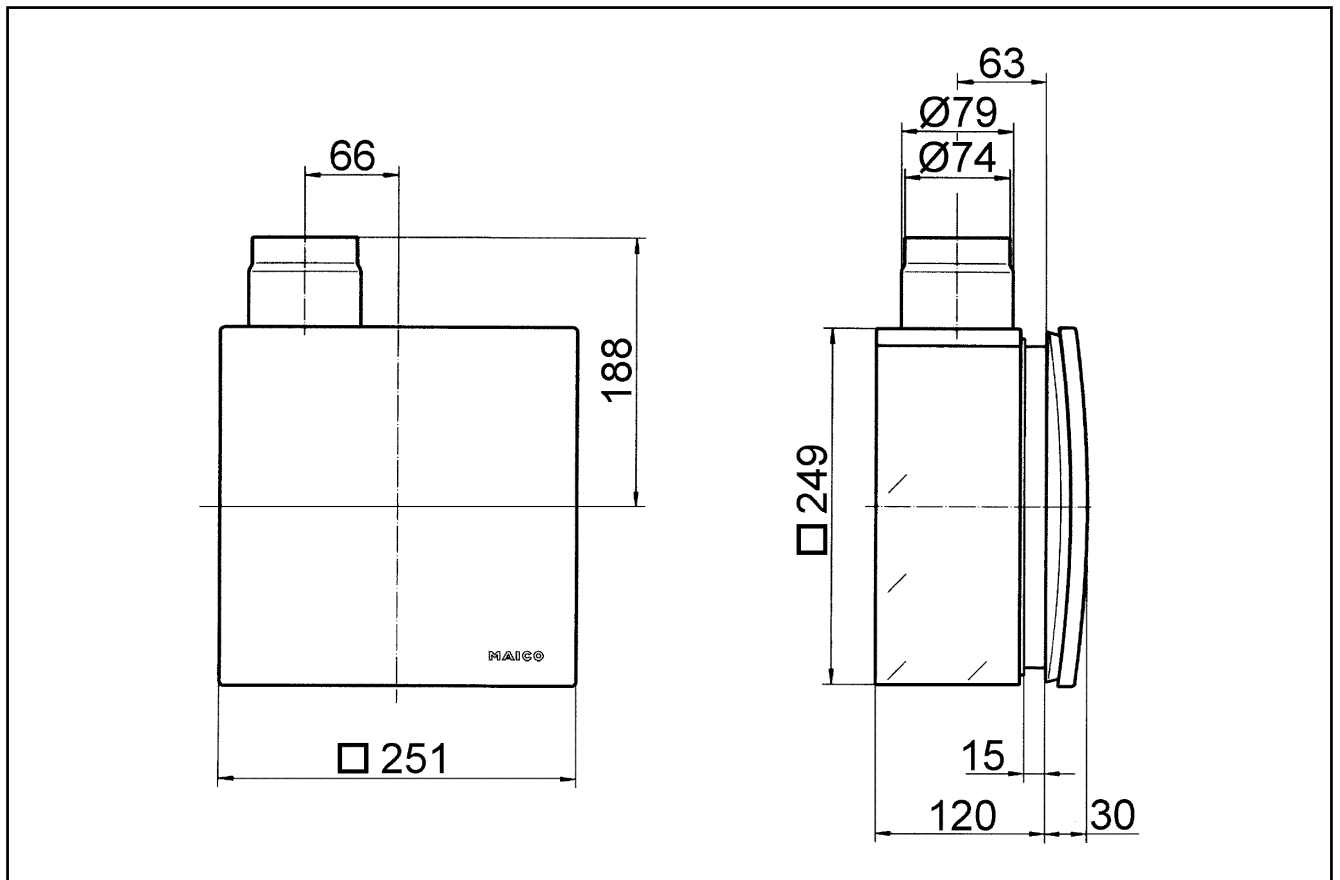

## Tehnički podaci

Model	Metalno odsisno bočno postolje s metalnom zapornom žaluzinom sa samoaktivirajućom napravom za okidanje, s protupožarnim kućištem, spoj za drugu prostoriju desno
Smjer zraka	Odsis zraka
Mjesto ugradnje	Zid / Strop
Vrsta ugradnje	Podžbukno
Materijal	Plastika
Boja	crna
Težina	2,67 kg
Težina s pakovanjem	3,14 kg
Protupožarna zaštita	da
Uređaj za isključivanje	integrirano
Smjer ispuhivanja	bočno
Promjer priključka	75 mm / 80 mm
Širina	249 mm
Visina	249 mm
Dubina	120 mm
Širina s pakovanjem	350 mm
Visina s pakovanjem	350 mm
Dubina s pakovanjem	125 mm
Broj odobrenja	Z-51.1-46
Jedinica za pakiranje	1 kom
Asortiman	B
GTIN (EAN)	4012799939696

# ER - UPB/R

Crtež s veličinama [mm]

# ER - UPB/R

Crtež s veličinama [mm]

ER-UPB sa spojem za drugu prostoriju