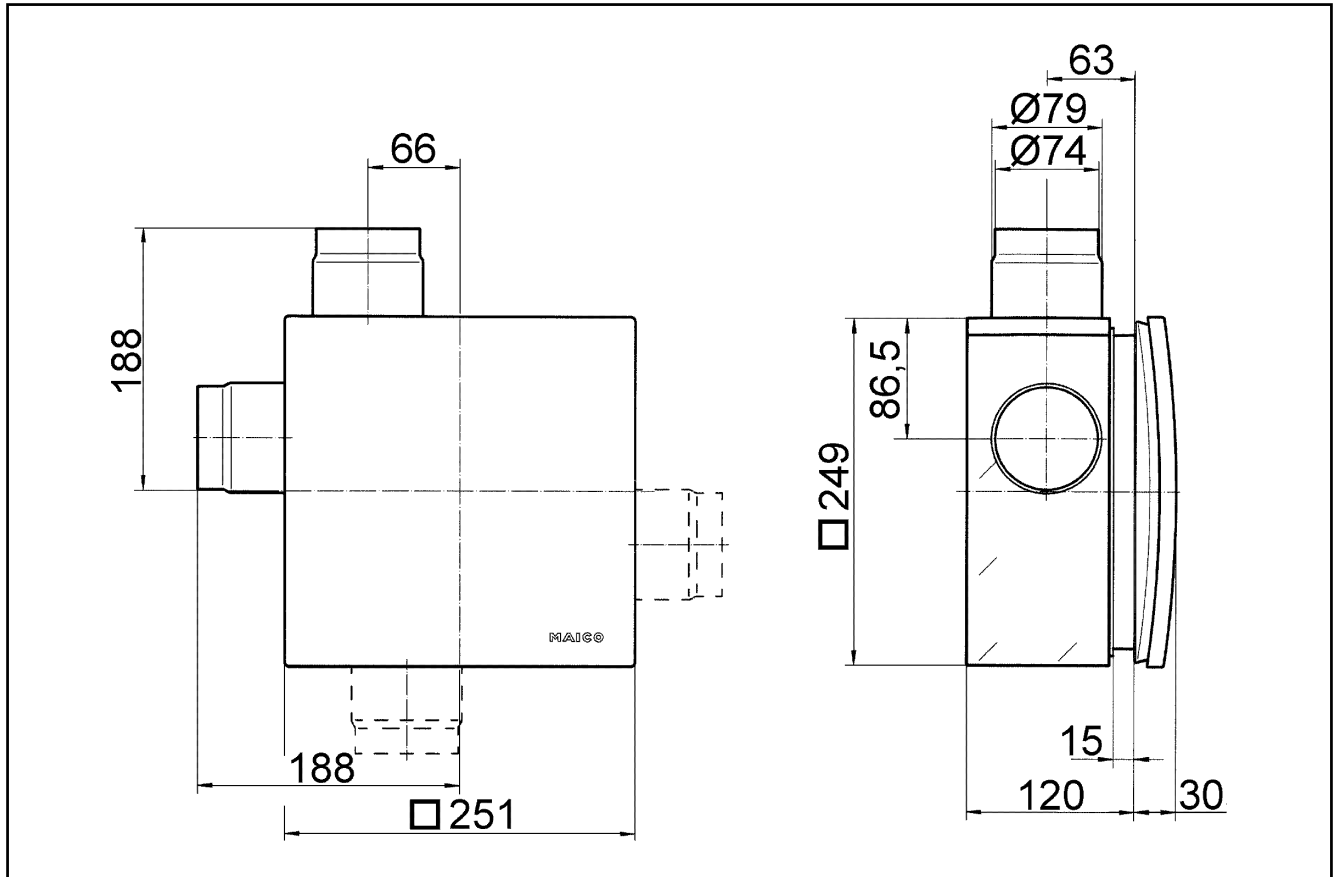

## Tehnički podaci

Model	Metalno odsisno bočno postolje s metalnom zapornom žaluzinom sa samoaktivirajućom napravom za okidanje, s protupožarnim kućištem, spoj za drugu prostoriju desno
Smjer zraka	Odsis zraka
Mjesto ugradnje	Zid / Strop
Vrsta ugradnje	Podžbukno
Materijal	Plastika
Boja	crna
Težina	2,67 kg
Težina s pakovanjem	3,14 kg
Protupožarna zaštita	da
Uređaj za isključivanje	integrirano
Smjer ispuhivanja	bočno
Promjer priključka	75 mm / 80 mm
Širina	249 mm
Visina	249 mm
Dubina	120 mm
Širina s pakovanjem	350 mm
Visina s pakovanjem	350 mm
Dubina s pakovanjem	125 mm
Broj odobrenja	Z-51.1-46
Jedinica za pakiranje	1 kom
Asortiman	B
GTIN (EAN)	4012799939696

# ER - UPB/R

Crtež s veličinama [mm]

# ER - UPB/R

Crtež s veličinama [mm]

ER-UPB sa spojem za drugu prostoriju