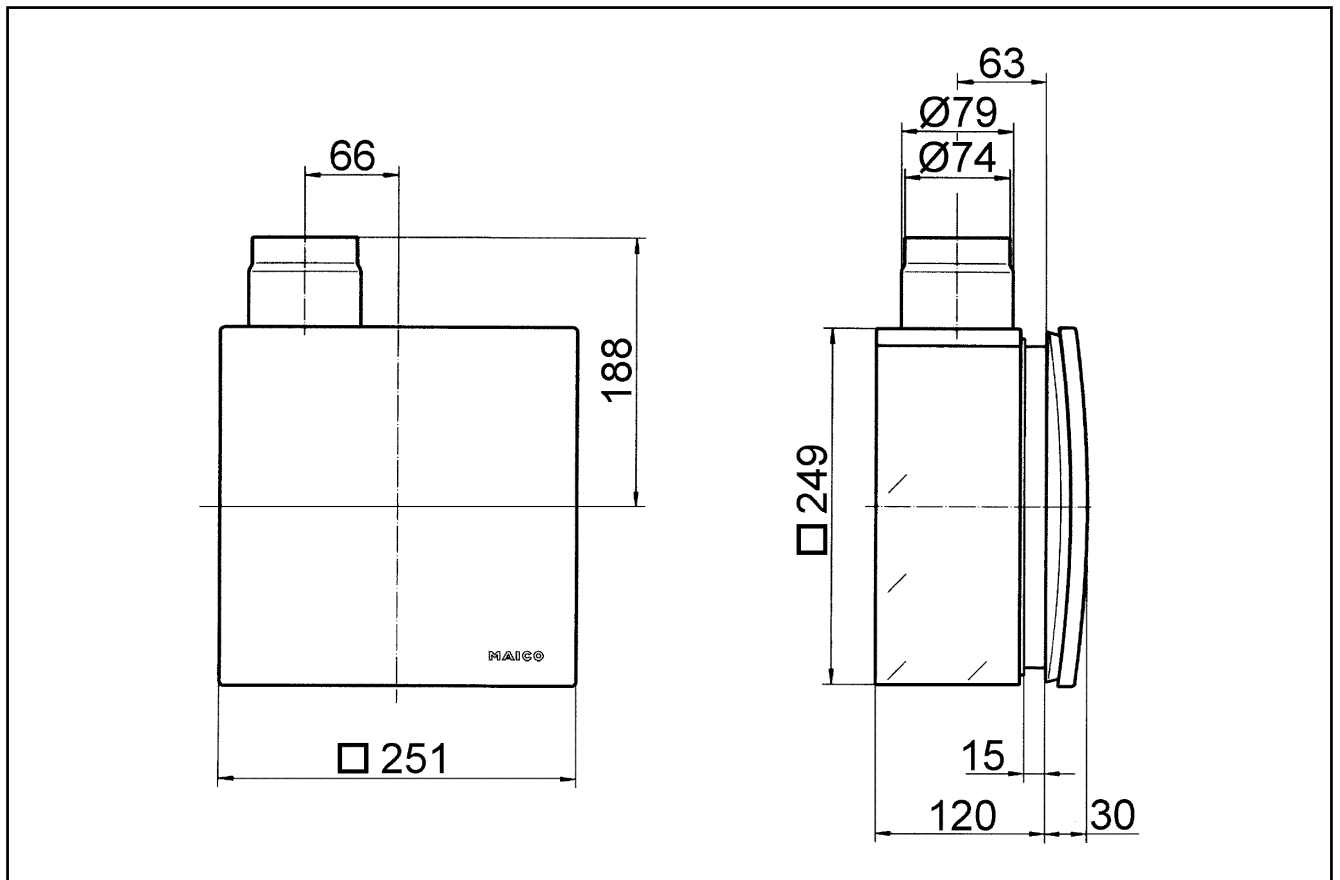

Primjeri primjene

Kupaonica, Kuhinja, Obiteljska kuća za jednu obitelj, Prostorija za zadržavanje, Blagovaonica

Broj artikla

0093.0969

Tehnički podaci

Model	Metalno odsisno bočno postolje s metalnom zapornom žaluzinom sa samoaktivirajućom napravom za okidanje, s protupožarnim kućištem, spoj za drugu prostoriju desno
Smjer zraka	Odsis zraka
Mjesto ugradnje	Zid / Strop
Vrsta ugradnje	Podžbukno
Materijal	Plastika
Boja	crna
Težina	2,67 kg
Težina s pakovanjem	3,14 kg
Protupožarna zaštita	da
Uređaj za isključivanje	integrirano
Smjer ispuhivanja	bočno
Promjer priključka	75 mm / 80 mm
Širina	249 mm
Visina	249 mm
Dubina	120 mm
Širina s pakovanjem	350 mm
Visina s pakovanjem	350 mm
Dubina s pakovanjem	125 mm
Broj odobrenja	Z-51.1-46
Jedinica za pakiranje	1 kom
Asortiman	B
GTIN (EAN)	4012799939696

ER - UPB/R

Crtež s veličinama [mm]

ER - UPB/R

Crtež s veličinama [mm]

ER-UPB sa spojem za drugu prostoriju