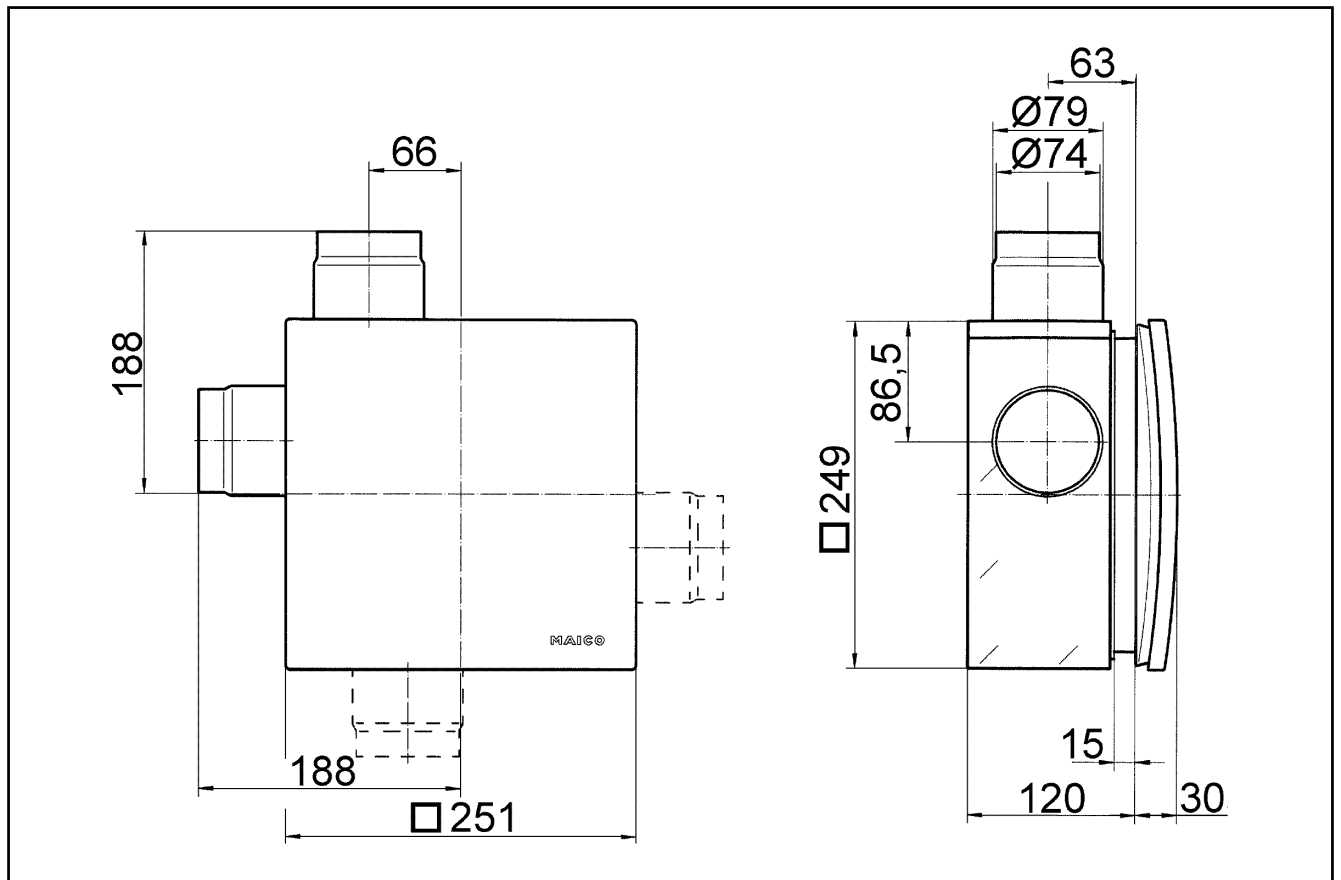

Primjeri primjene

Kupaonica, Kuhinja, Obiteljska kuća za jednu obitelj, Prostorija za zadržavanje, Blagovaonica

Broj artikla

0093.0969

Tehnički podaci

Model	Metalno odsisno bočno postolje s metalnom zapornom žaluzinom sa samoaktivirajućom napravom za okidanje, s protupožarnim kućištem, spoj za drugu prostoriju desno
Smjer zraka	Odsis zraka
Mjesto ugradnje	Zid / Strop
Vrsta ugradnje	Podžbukno
Materijal	Plastika
Boja	crna
Težina	2,67 kg
Težina s pakovanjem	3,14 kg
Protupožarna zaštita	da
Uređaj za isključivanje	integrirano
Smjer ispuhivanja	bočno
Promjer priključka	75 mm / 80 mm
Širina	249 mm
Visina	249 mm
Dubina	120 mm
Širina s pakovanjem	350 mm
Visina s pakovanjem	350 mm
Dubina s pakovanjem	125 mm
Broj odobrenja	Z-51.1-46
Jedinica za pakiranje	1 kom
Asortiman	B
GTIN (EAN)	4012799939696

ER - UPB/R

Crtež s veličinama [mm]

ER - UPB/R

Crtež s veličinama [mm]

ER-UPB sa spojem za drugu prostoriju