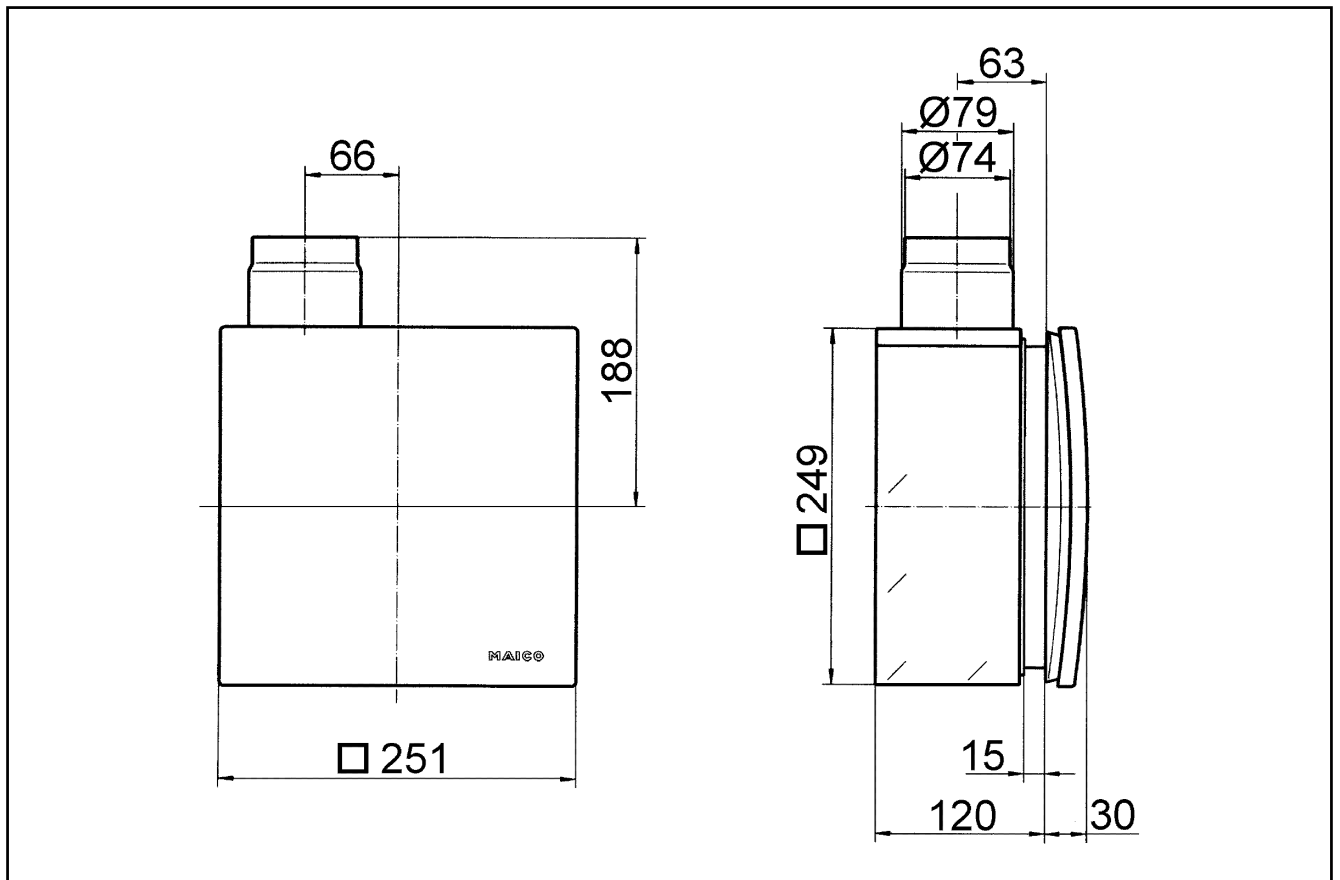

Primjeri primjene

Kupaonica, Kuhinja, Obiteljska kuća za jednu obitelj, Prostorija za zadržavanje, Blagovaonica

Broj artikla

0093.0971

Tehnički podaci

Model	Metalno odsisno bočno postolje s metalnom zapornom žaluzinom sa samoaktivirajućom napravom za okidanje, s protupožarnim kućištem, spoj za drugu prostoriju dolje
Smjer zraka	Odsis zraka
Mjesto ugradnje	Zid / Strop
Vrsta ugradnje	Podžbukno
Materijal	Plastika
Boja	crna
Težina	2,52 kg
Težina s pakovanjem	3,01 kg
Protupožarna zaštita	da
Uređaj za isključivanje	integrirano
Smjer ispuhivanja	bočno
Promjer priključka	75 mm / 80 mm
Širina	249 mm
Visina	249 mm
Dubina	120 mm
Širina s pakovanjem	415 mm
Visina s pakovanjem	280 mm
Dubina s pakovanjem	130 mm
Broj odobrenja	Z-51.1-46
Jedinica za pakiranje	1 kom
Asortiman	B
GTIN (EAN)	4012799939719

ER - UPB/U

Crtež s veličinama [mm]

ER - UPB/U

Crtež s veličinama [mm]

ER-UPB sa spojem za drugu prostoriju