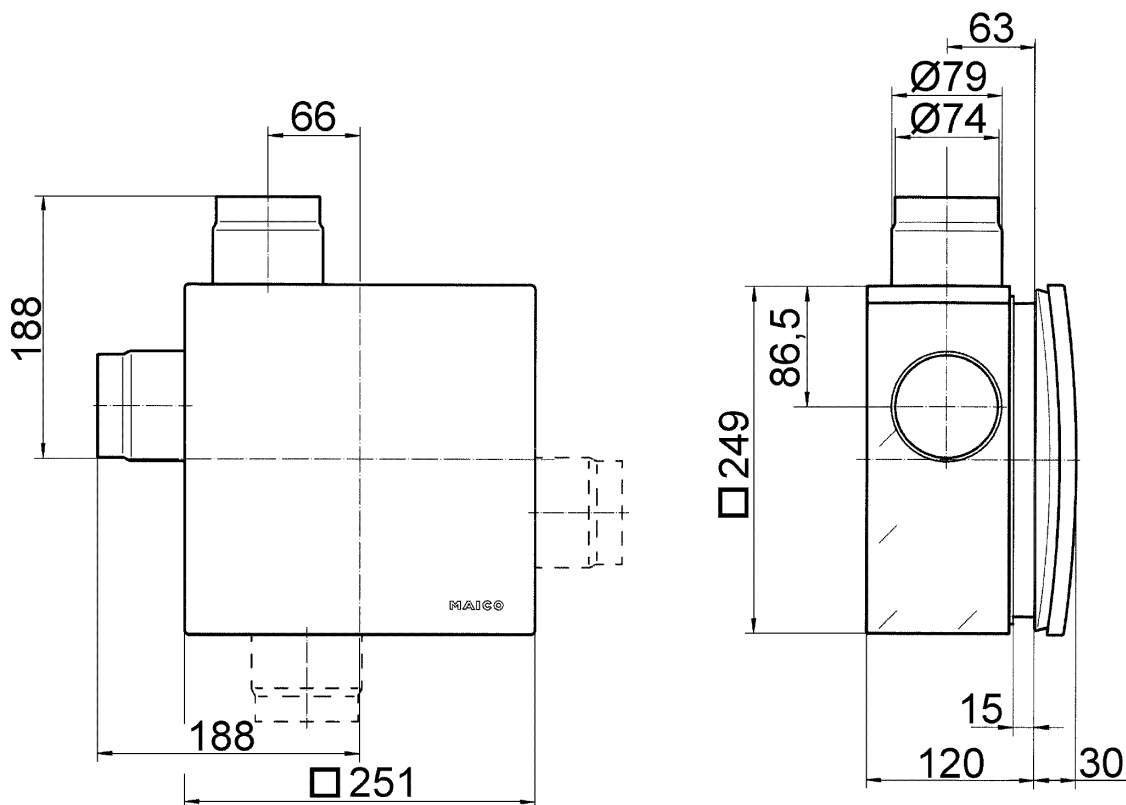

Primjeri primjene

Kupaonica, Kuhinja, Obiteljska kuća za jednu obitelj, Prostorija za zadržavanje, Blagovaonica

Broj artikla

0093.0971

Tehnički podaci

Model	Metalno odsisno bočno postolje s metalnom zapornom žaluzinom sa samoaktivirajućom napravom za okidanje, s protupožarnim kućištem, spoj za drugu prostoriju dolje
Smjer zraka	Odsis zraka
Mjesto ugradnje	Zid / Strop
Vrsta ugradnje	Podžbukno
Materijal	Plastika
Boja	crna
Težina	2,52 kg
Težina s pakovanjem	3,01 kg
Protupožarna zaštita	da
Uređaj za isključivanje	integrirano
Smjer ispuhivanja	bočno
Promjer priključka	75 mm / 80 mm
Širina	249 mm
Visina	249 mm
Dubina	120 mm
Širina s pakovanjem	415 mm
Visina s pakovanjem	280 mm
Dubina s pakovanjem	130 mm
Broj odobrenja	Z-51.1-46
Jedinica za pakiranje	1 kom
Asortiman	B
GTIN (EAN)	4012799939719

ER - UPB/U

Crtež s veličinama [mm]

ER - UPB/U

Crtež s veličinama [mm]

ER-UPB sa spojem za drugu prostoriju