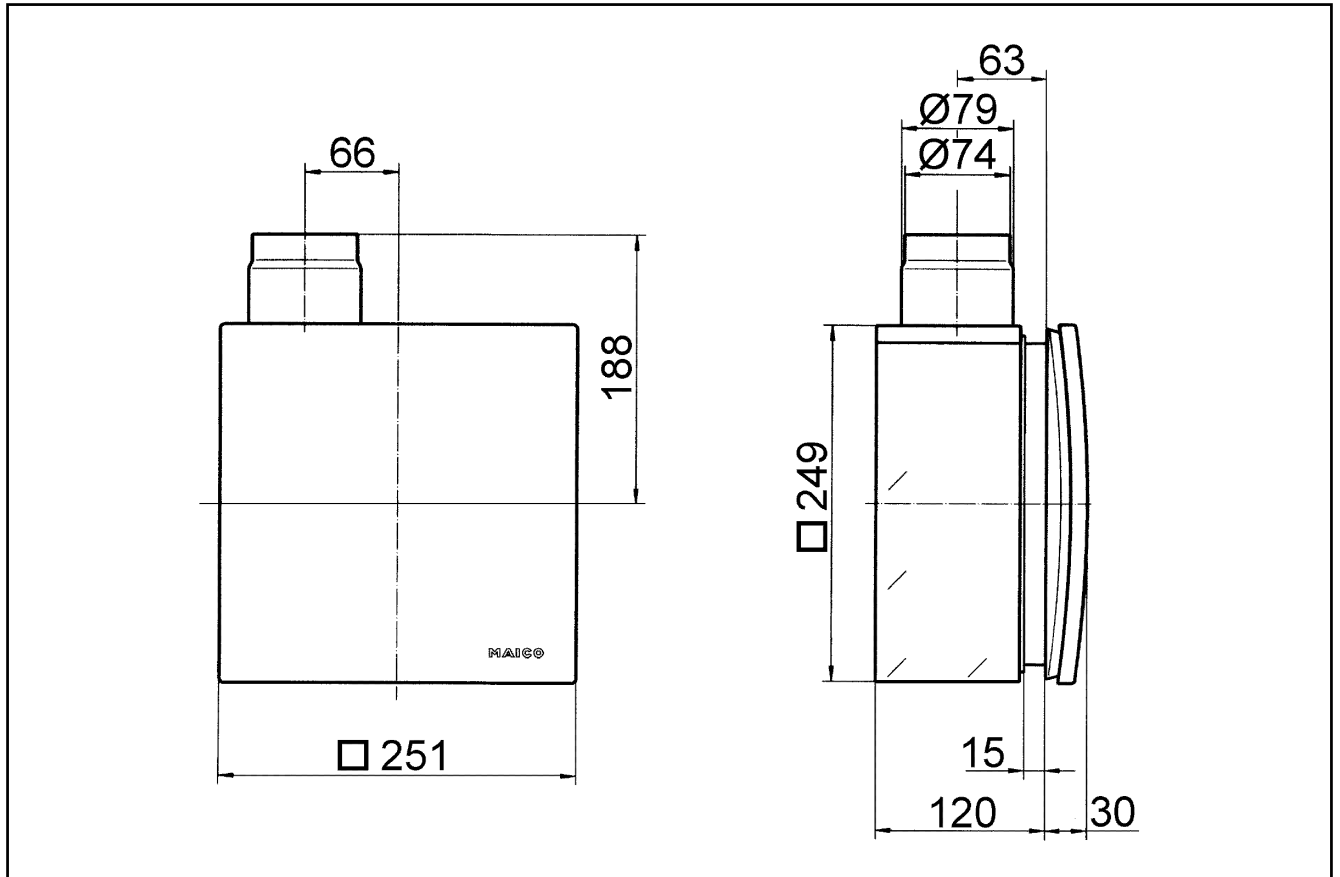

## Tehnički podaci

|                         |  |
|-------------------------|--|
| Model                   | Metalno odsisno bočno postolje s metalnom zapornom žaluzinom sa samoaktivirajućom napravom za okidanje, s protupožarnim kućištem, spoj za drugu prostoriju dolje |
| Smjer zraka             | Odsis zraka  |
| Mjesto ugradnje         | Zid / Strop  |
| Vrsta ugradnje          | Podžbukno  |
| Materijal               | Plastika   |
| Boja                    | crna   |
| Težina                  | 2,52 kg  |
| Težina s pakovanjem     | 3,01 kg  |
| Protupožarna zaštita    | da   |
| Uređaj za isključivanje | integrirano  |
| Smjer ispuhivanja       | bočno  |
| Promjer priključka      | 75 mm / 80 mm  |
| Širina                  | 249 mm   |
| Visina                  | 249 mm   |
| Dubina                  | 120 mm   |
| Širina s pakovanjem     | 415 mm   |
| Visina s pakovanjem     | 280 mm   |
| Dubina s pakovanjem     | 130 mm   |
| Broj odobrenja          | Z-51.1-46  |
| Jedinica za pakiranje   | 1 kom  |
| Asortiman               | B  |
| GTIN (EAN)              | 4012799939719  |

# ER - UPB/U

Crtež s veličinama [mm]

# ER - UPB/U

Crtež s veličinama [mm]

ER-UPB sa spojem za drugu prostoriju