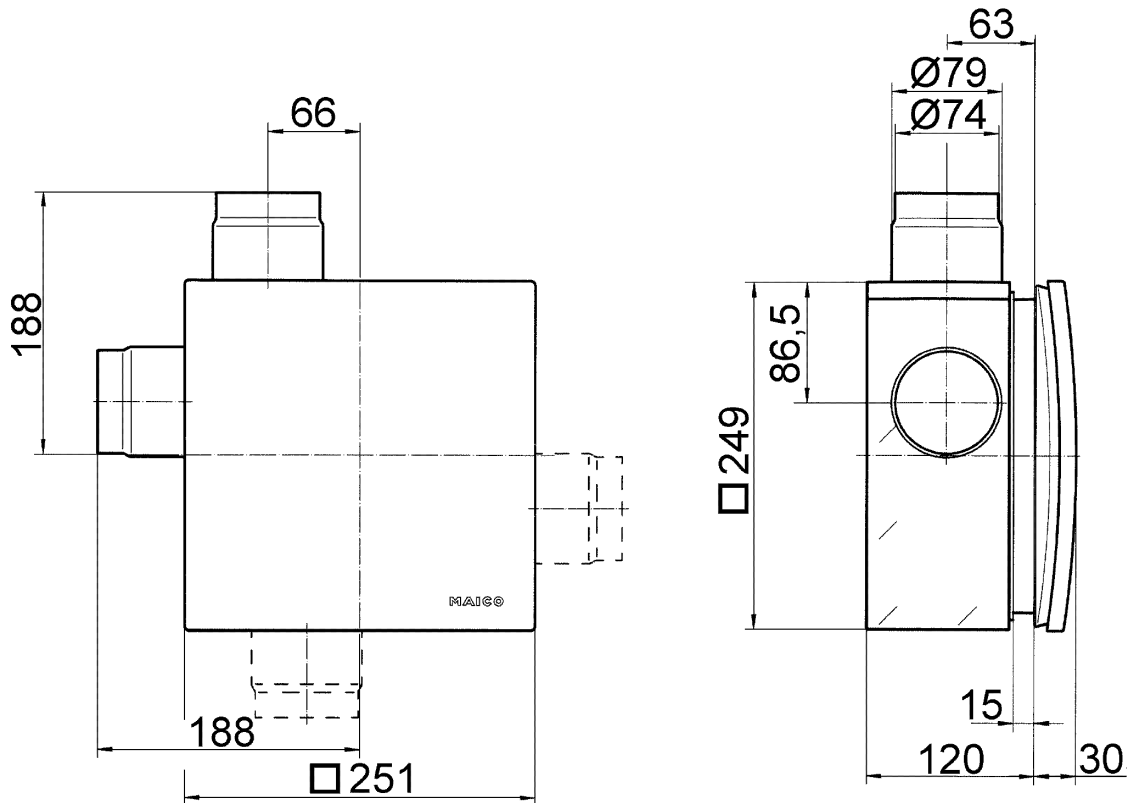

## Tehnički podaci

|                         |  |
|-------------------------|--|
| Model                   | Metalno odsisno bočno postolje s metalnom zapornom žaluzinom sa samoaktivirajućom napravom za okidanje, s protupožarnim kućištem, spoj za drugu prostoriju dolje |
| Smjer zraka             | Odsis zraka  |
| Mjesto ugradnje         | Zid / Strop  |
| Vrsta ugradnje          | Podžbukno  |
| Materijal               | Plastika   |
| Boja                    | crna   |
| Težina                  | 2,52 kg  |
| Težina s pakovanjem     | 3,01 kg  |
| Protupožarna zaštita    | da   |
| Uređaj za isključivanje | integrirano  |
| Smjer ispuhivanja       | bočno  |
| Promjer priključka      | 75 mm / 80 mm  |
| Širina                  | 249 mm   |
| Visina                  | 249 mm   |
| Dubina                  | 120 mm   |
| Širina s pakovanjem     | 415 mm   |
| Visina s pakovanjem     | 280 mm   |
| Dubina s pakovanjem     | 130 mm   |
| Broj odobrenja          | Z-51.1-46  |
| Jedinica za pakiranje   | 1 kom  |
| Asortiman               | B  |
| GTIN (EAN)              | 4012799939719  |

# ER - UPB/U

Crtež s veličinama [mm]

# ER - UPB/U

Crtež s veličinama [mm]

ER-UPB sa spojem za drugu prostoriju