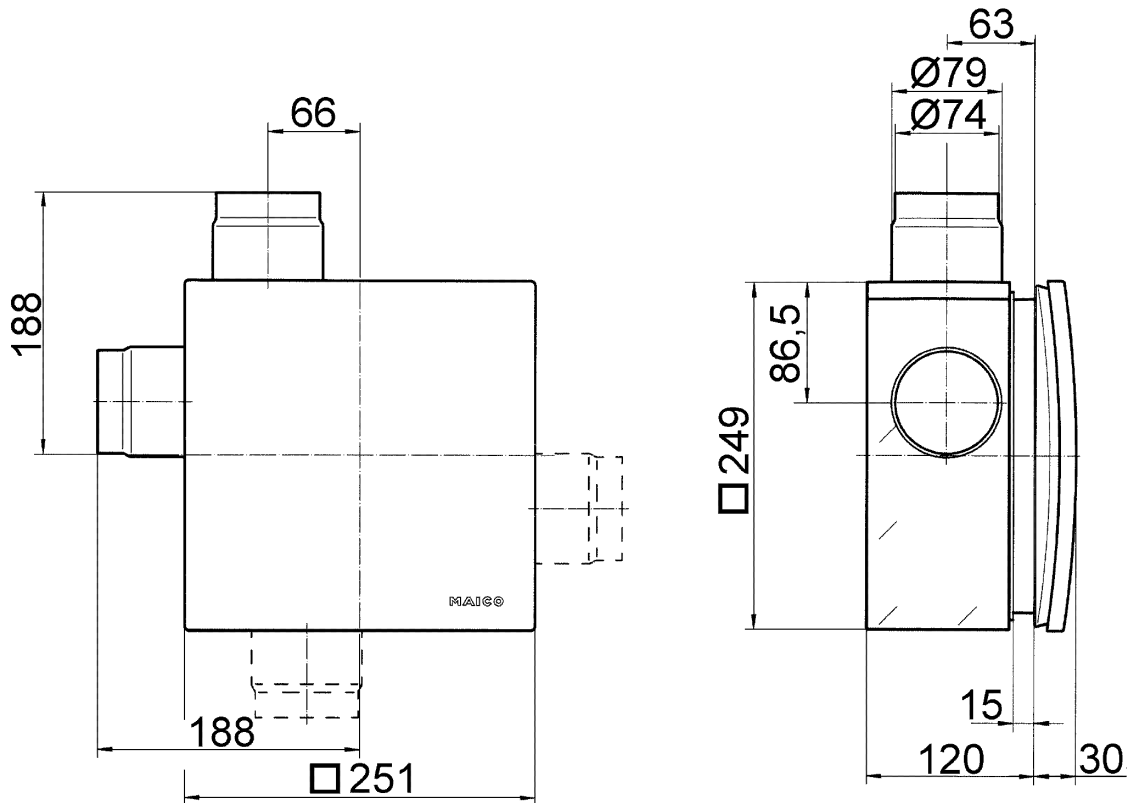

Primjeri primjene

Kupaonica, Kuhinja, Obiteljska kuća za jednu obitelj, Prostorija za zadržavanje, Blagovaonica

Broj artikla

0093.0971

Tehnički podaci

Model	Metalno odsisno bočno postolje s metalnom zapornom žaluzinom sa samoaktivirajućom napravom za okidanje, s protupožarnim kućištem, spoj za drugu prostoriju dolje
Smjer zraka	Odsis zraka
Mjesto ugradnje	Zid / Strop
Vrsta ugradnje	Podžbukno
Materijal	Plastika
Boja	crna
Težina	2,52 kg
Težina s pakovanjem	3,01 kg
Protupožarna zaštita	da
Uređaj za isključivanje	integrirano
Smjer ispuhivanja	bočno
Promjer priključka	75 mm / 80 mm
Širina	249 mm
Visina	249 mm
Dubina	120 mm
Širina s pakovanjem	415 mm
Visina s pakovanjem	280 mm
Dubina s pakovanjem	130 mm
Broj odobrenja	Z-51.1-46
Jedinica za pakiranje	1 kom
Asortiman	B
GTIN (EAN)	4012799939719

ER - UPB/U

Crtež s veličinama [mm]

ER - UPB/U

Crtež s veličinama [mm]

ER-UPB sa spojem za drugu prostoriju