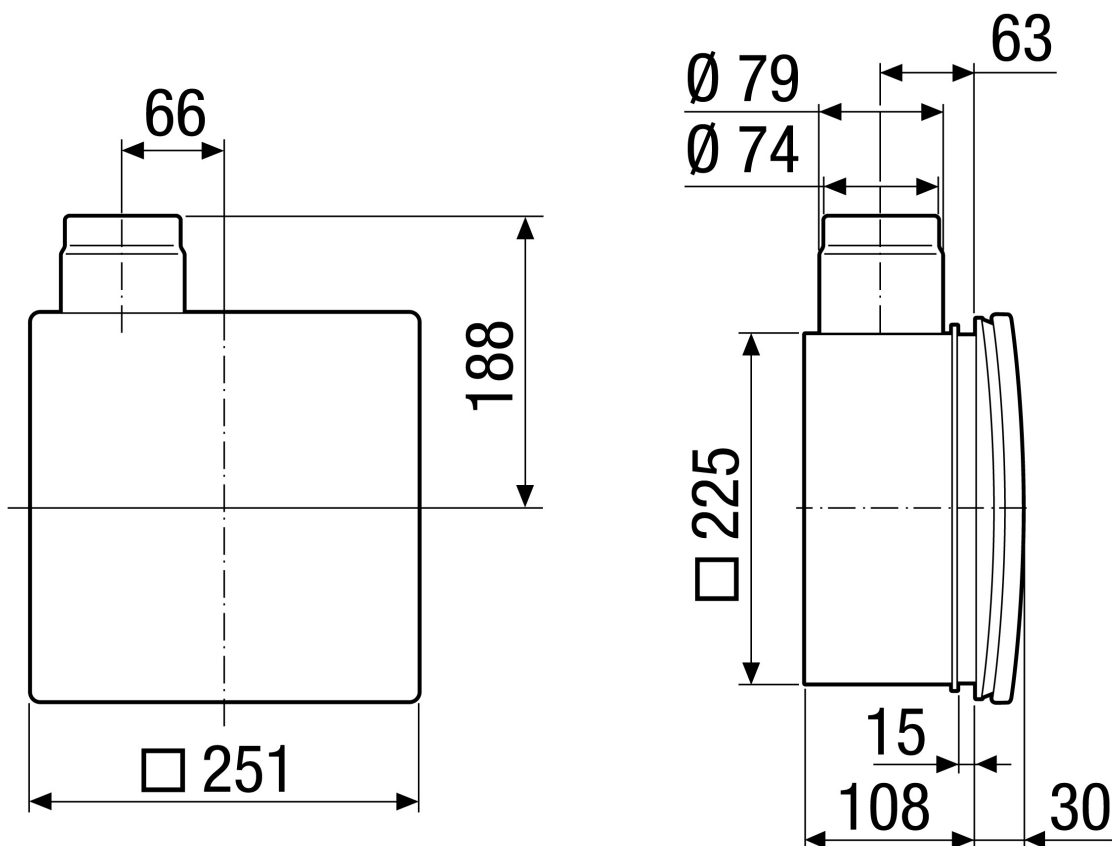

Kratka informacija

Podžbukno kućište s plastičnim odsisnim postoljem za prihvat ventilatora ER 60/ER 100 ili elementa za odsisni zrak Centro-M/Centro-E/Centro-H, moguć spoj za drugu prostoriju desno/lijevo/dolje#

Primjeri primjene

Kupaonica, Kuhinja, Obiteljska kuća za jednu obitelj, Prostorija za zadržavanje, Blagovaonica

Broj artikla

0093.0995

Tehnički podaci

Model	Plastično odsisno postolje bočno sa samoaktivirajućim plastičnim štitnikom od povratnog toka, bez protupožarnog kućišta, moguć spoj za drugu prostoriju desno/lijevo/dolje
Smjer zraka	Odsis zraka
Mjesto ugradnje	Zid / Strop
Vrsta ugradnje	Podžbukno
Materijal	Plastika
Boja	crna
Težina	0,48 kg
Težina s pakovanjem	0,74 kg
Protupožarna zaštita	ne
Smjer ispuhivanja	bočno
Promjer priključka	75 mm / 80 mm
Širina	225 mm
Visina	225 mm
Dubina	108 mm
Širina s pakovanjem	320 mm
Visina s pakovanjem	240 mm
Dubina s pakovanjem	130 mm
Broj odobrenja	Z-51.1-7
Jedinica za pakiranje	1 kom
Asortiman	B
GTIN (EAN)	4012799939955

ER - UP/G

Crtež s veličinama [mm]

ER - UP/G

Crtež s veličinama [mm]

ER-UP/G sa spojem za drugu prostoriju