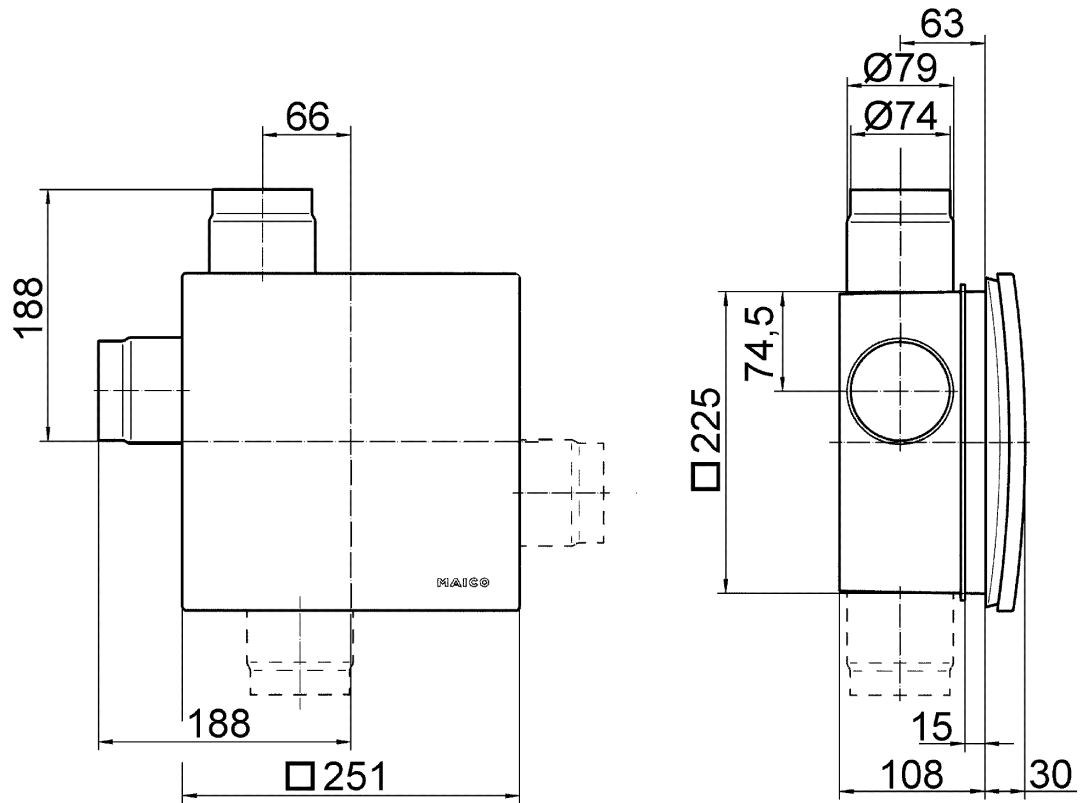

### Tehnički podaci

Model	Plastično odsisno postolje bočno sa samoaktivirajućim plastičnim štitnikom od povratnog toka, bez protupožarnog kućišta, moguć spoj za drugu prostoriju desno/lijevo/dolje
Smjer zraka	Odsis zraka
Mjesto ugradnje	Zid / Strop
Vrsta ugradnje	Podžbukno
Materijal	Plastika
Boja	crna
Težina	0,48 kg
Težina s pakovanjem	0,74 kg
Protupožarna zaštita	ne
Smjer ispuhivanja	bočno
Promjer priključka	75 mm / 80 mm
Širina	225 mm
Visina	225 mm
Dubina	108 mm
Širina s pakovanjem	320 mm
Visina s pakovanjem	240 mm
Dubina s pakovanjem	130 mm
Broj odobrenja	Z-51.1-7
Jedinica za pakiranje	1 kom
Asortiman	B
GTIN (EAN)	4012799939955

# ER - UP/G

Crtež s veličinama [mm]

# ER - UP/G

Crtež s veličinama [mm]

ER-UP/G sa spojem za drugu prostoriju