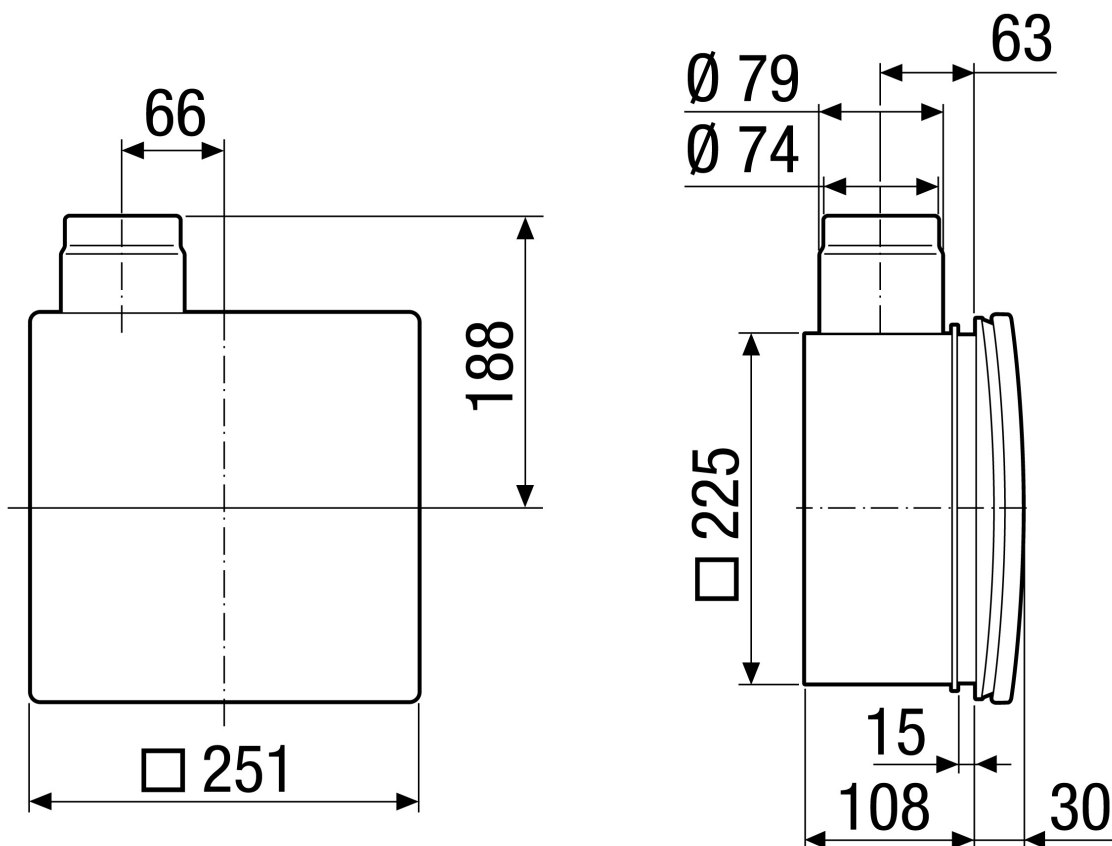

### Kratka informacija

Podžbukno kućište s plastičnim odsisnim postoljem za prihvat ventilatora ER 60/ER 100 ili elementa za odsisni zrak Centro-M/Centro-E/Centro-H, moguć spoj za drugu prostoriju desno/lijevo/dolje#

### Tehnički podaci

Model	Plastično odsisno postolje bočno sa samoaktivirajućim plastičnim štitnikom od povratnog toka, bez protupožarnog kućišta, moguć spoj za drugu prostoriju desno/lijevo/dolje
Smjer zraka	Odsis zraka
Mjesto ugradnje	Zid / Strop
Vrsta ugradnje	Podžbukno
Materijal	Plastika
Boja	crna
Težina	0,48 kg
Težina s pakovanjem	0,74 kg
Protupožarna zaštita	ne
Smjer ispuhivanja	bočno
Promjer priključka	75 mm / 80 mm
Širina	225 mm
Visina	225 mm
Dubina	108 mm
Širina s pakovanjem	320 mm
Visina s pakovanjem	240 mm
Dubina s pakovanjem	130 mm
Broj odobrenja	Z-51.1-7
Jedinica za pakiranje	1 kom
Asortiman	B
GTIN (EAN)	4012799939955

# ER - UP/G

Crtež s veličinama [mm]

# ER - UP/G

Crtež s veličinama [mm]

ER-UP/G sa spojem za drugu prostoriju