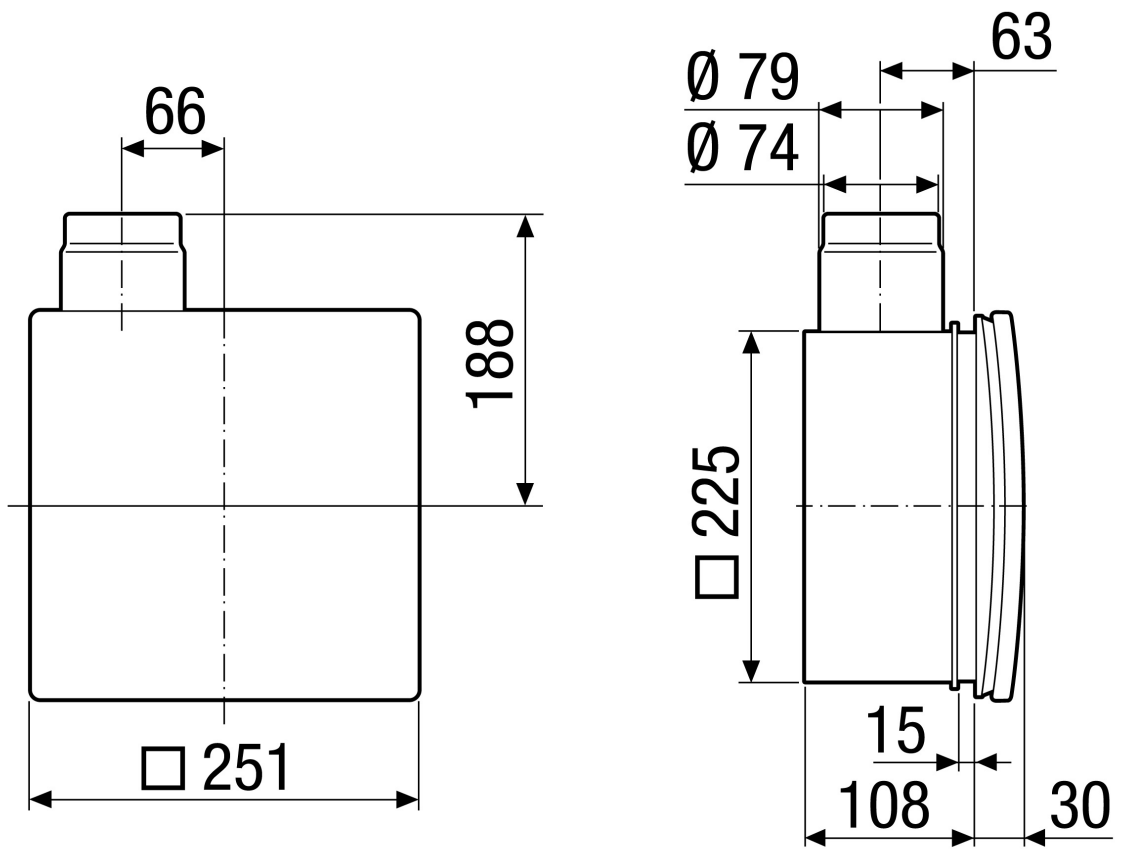

Kratka informacija

Podžbukno kućište s plastičnim odsisnim postoljem za prihvat ventilatora ER 60/ER 100 ili elementa za odsisni zrak Centro-M/Centro-E/Centro-H, moguć spoj za drugu prostoriju desno/lijevo/dolje#

Primjeri primjene

Kupaonica, Kuhinja, Obiteljska kuća za jednu obitelj, Prostorija za zadržavanje, Blagovaonica

Broj artikla

0093.0995

Tehnički podaci

Model	Plastično odsisno postolje bočno sa samoaktivirajućim plastičnim štitnikom od povratnog toka, bez protupožarnog kućišta, moguć spoj za drugu prostoriju desno/lijevo/dolje
Smjer zraka	Odsis zraka
Mjesto ugradnje	Zid / Strop
Vrsta ugradnje	Podžbukno
Materijal	Plastika
Boja	crna
Težina	0,48 kg
Težina s pakovanjem	0,74 kg
Protupožarna zaštita	ne
Smjer ispuhivanja	bočno
Promjer priključka	75 mm / 80 mm
Širina	225 mm
Visina	225 mm
Dubina	108 mm
Širina s pakovanjem	320 mm
Visina s pakovanjem	240 mm
Dubina s pakovanjem	130 mm
Broj odobrenja	Z-51.1-7
Jedinica za pakiranje	1 kom
Asortiman	B
GTIN (EAN)	4012799939955

ER - UP/G

Crtež s veličinama [mm]

ER - UP/G

Crtež s veličinama [mm]

ER-UP/G sa spojem za drugu prostoriju