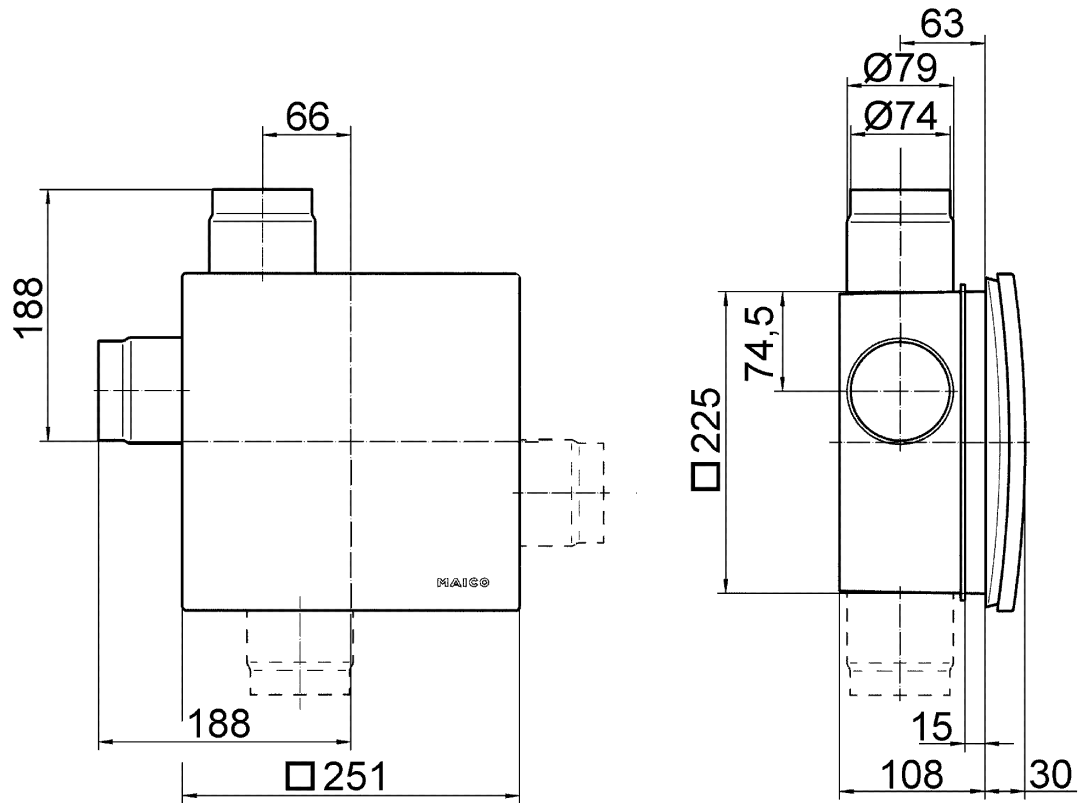

Kratka informacija

Podžbukno kućište s plastičnim odsisnim postoljem za prihvat ventilatora ER 60/ER 100 ili elementa za odsisni zrak Centro-M/Centro-E/Centro-H, moguć spoj za drugu prostoriju desno/lijevo/dolje#

Primjeri primjene

Kupaonica, Kuhinja, Obiteljska kuća za jednu obitelj, Prostorija za zadržavanje, Blagovaonica

Broj artikla

0093.0995

Tehnički podaci

Model	Plastično odsisno postolje bočno sa samoaktivirajućim plastičnim štitnikom od povratnog toka, bez protupožarnog kućišta, moguć spoj za drugu prostoriju desno/lijevo/dolje
Smjer zraka	Odsis zraka
Mjesto ugradnje	Zid / Strop
Vrsta ugradnje	Podžbukno
Materijal	Plastika
Boja	crna
Težina	0,48 kg
Težina s pakovanjem	0,74 kg
Protupožarna zaštita	ne
Smjer ispuhivanja	bočno
Promjer priključka	75 mm / 80 mm
Širina	225 mm
Visina	225 mm
Dubina	108 mm
Širina s pakovanjem	320 mm
Visina s pakovanjem	240 mm
Dubina s pakovanjem	130 mm
Broj odobrenja	Z-51.1-7
Jedinica za pakiranje	1 kom
Asortiman	B
GTIN (EAN)	4012799939955

ER - UP/G

Crtež s veličinama [mm]

ER - UP/G

Crtež s veličinama [mm]

ER-UP/G sa spojem za drugu prostoriju