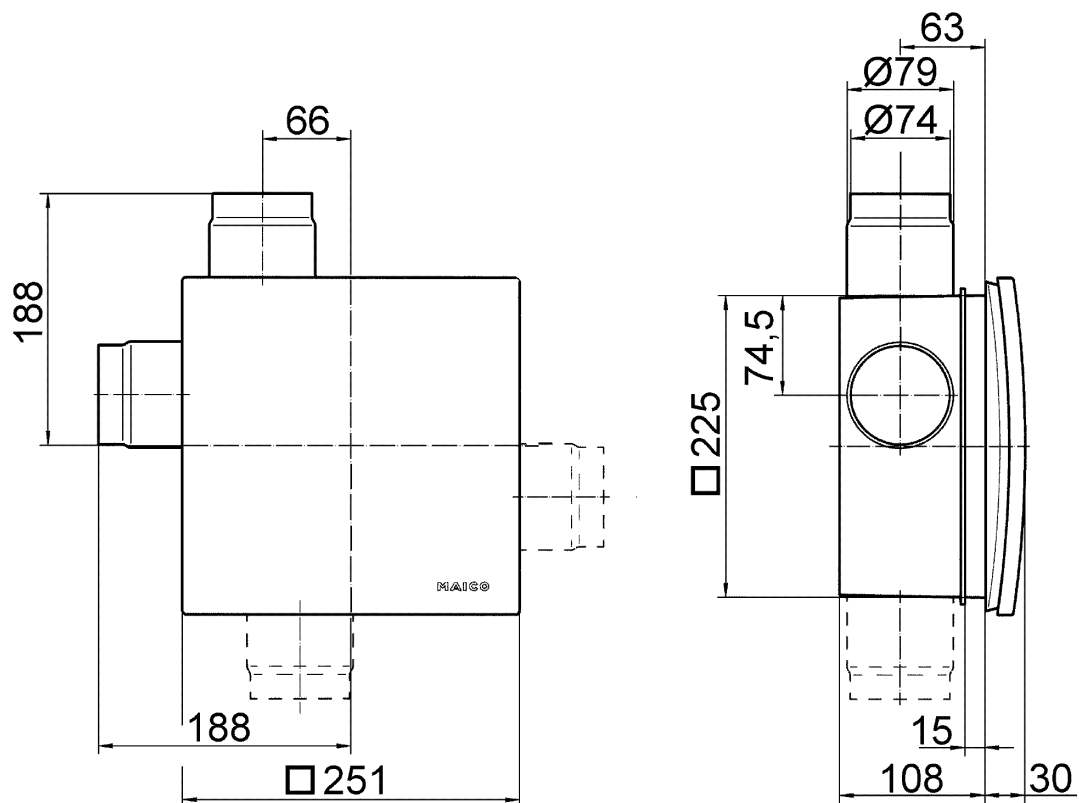

ER 60 I

Crtež s veličinama [mm]

Element ventilatora ER s podžbuknim kućištem ER-UP/G ili ER-UPD sa spojem za drugu prostoriju