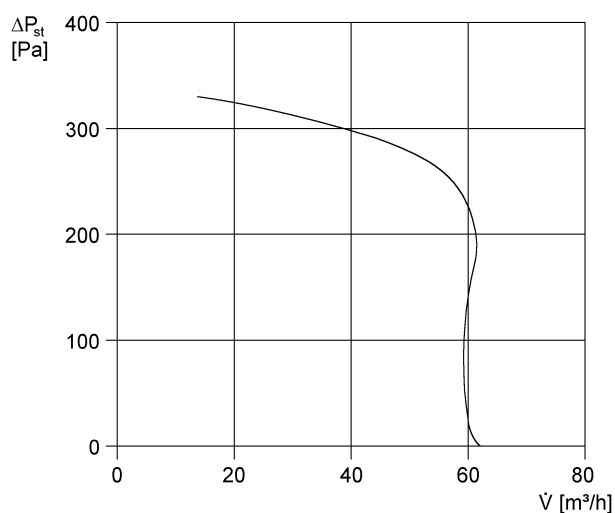

ER 60 I

Vrijeme naknadnog rada	10 min (Vrijeme naknadnog rada raspoloživo pri uporabi sklopke koja je opcija (npr. svjetlosne sklopke))
Odgoda uključivanja	50 s (Odgoda uključivanja raspoloživa pri uporabi sklopke koja je opcija (npr. svjetlosne sklopke))
Razina zvučnog tlaka	36 dB(A) (Podatak u skladu s normom DIN 18017-3 pri ekvivalentnoj površini apsorpcije $A_L = 10 \text{ m}^2$)
Jedinica za pakiranje	1 kom
Asortiman	B
GTIN (EAN)	4012799841050

Razina jačine zvuka u opsegu buke

	63 Hz	125 Hz	250 Hz	500 Hz	1 kHz	2 kHz	4 kHz	8 kHz	Ukupno
L_{WA7}, visoko (dB(A))	-	-	-	-	-	-	-	-	40

L_{WA7} = razina jačine zvuka kućišta i slobodnog usisa u dB

Krivulja