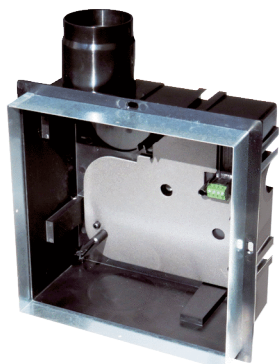

## ER GH-VWR

## Kratka informacija

Podžbukno kućište s pregradivim plastičnim postoljem za prihvat elementa ventilatora ER EC koje ima produžni okvir na prednjoj strani, moguć spoj za drugu prostoriju za ventilaciju sjedala toaleta

## Tehnički podaci

Model	Model za gradnju predzida Plastično odsisno postolje koje se može pregraditi bočno/straga sa samoaktivirajućim plastičnim štitnikom od povratnog toka, bez protupožarnog kućišta, moguć spoj za drugu prostoriju desno/lijevo/dolje
Smjer zraka	Odsis zraka
Mjesto ugradnje	Zid/strop
Materijal	Plastika/metal
Boja	crn/pocinčan
Težina	0,87 kg
Težina s pakovanjem	1,19 kg
Smjer ispuhivanja	bočno / straga
Promjer priključka	75 mm / 80 mm
Širina	280 mm
Visina	133 mm
Dubina	343 mm
Širina s pakovanjem	320 mm
Visina s pakovanjem	190 mm
Dubina s pakovanjem	420 mm
Jedinica za pakiranje	1 kom
Asortiman	B
GTIN (EAN)	4012799992349