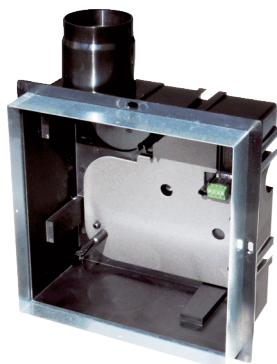

## ER GH-VWR

## Kratka informacija

Podžbukno kućište s pregradivim plastičnim postoljem za prihvat elementa ventilatora ER EC koje ima produžni okvir na prednjoj strani, moguć spoj za drugu prostoriju za ventilaciju sjedala toaleta

## Tehnički podaci

|                       |  |
|-----------------------|--|
| Model                 | Model za gradnju predzidaPlastično odsisno postolje koje se može pregraditi bočno/straga sa samoaktivirajućim plastičnim štitnikom od povratnog toka, bez protupožarnog kućišta, moguć spoj za drugu prostoriju desno/lijevo/dolje |
| Smjer zraka           | Odsis zraka  |
| Mjesto ugradnje       | Zid/strop  |
| Materijal             | Plastika/metal   |
| Boja                  | crn/pocinčan   |
| Težina                | 0,87 kg  |
| Težina s pakovanjem   | 1,19 kg  |
| Smjer ispuhivanja     | bočno / straga   |
| Promjer priključka    | 75 mm / 80 mm  |
| Širina                | 280 mm   |
| Visina                | 133 mm   |
| Dubina                | 343 mm   |
| Širina s pakovanjem   | 320 mm   |
| Visina s pakovanjem   | 190 mm   |
| Dubina s pakovanjem   | 420 mm   |
| Jedinica za pakiranje | 1 kom  |
| Asortiman             | B  |
| GTIN (EAN)            | 4012799992349  |