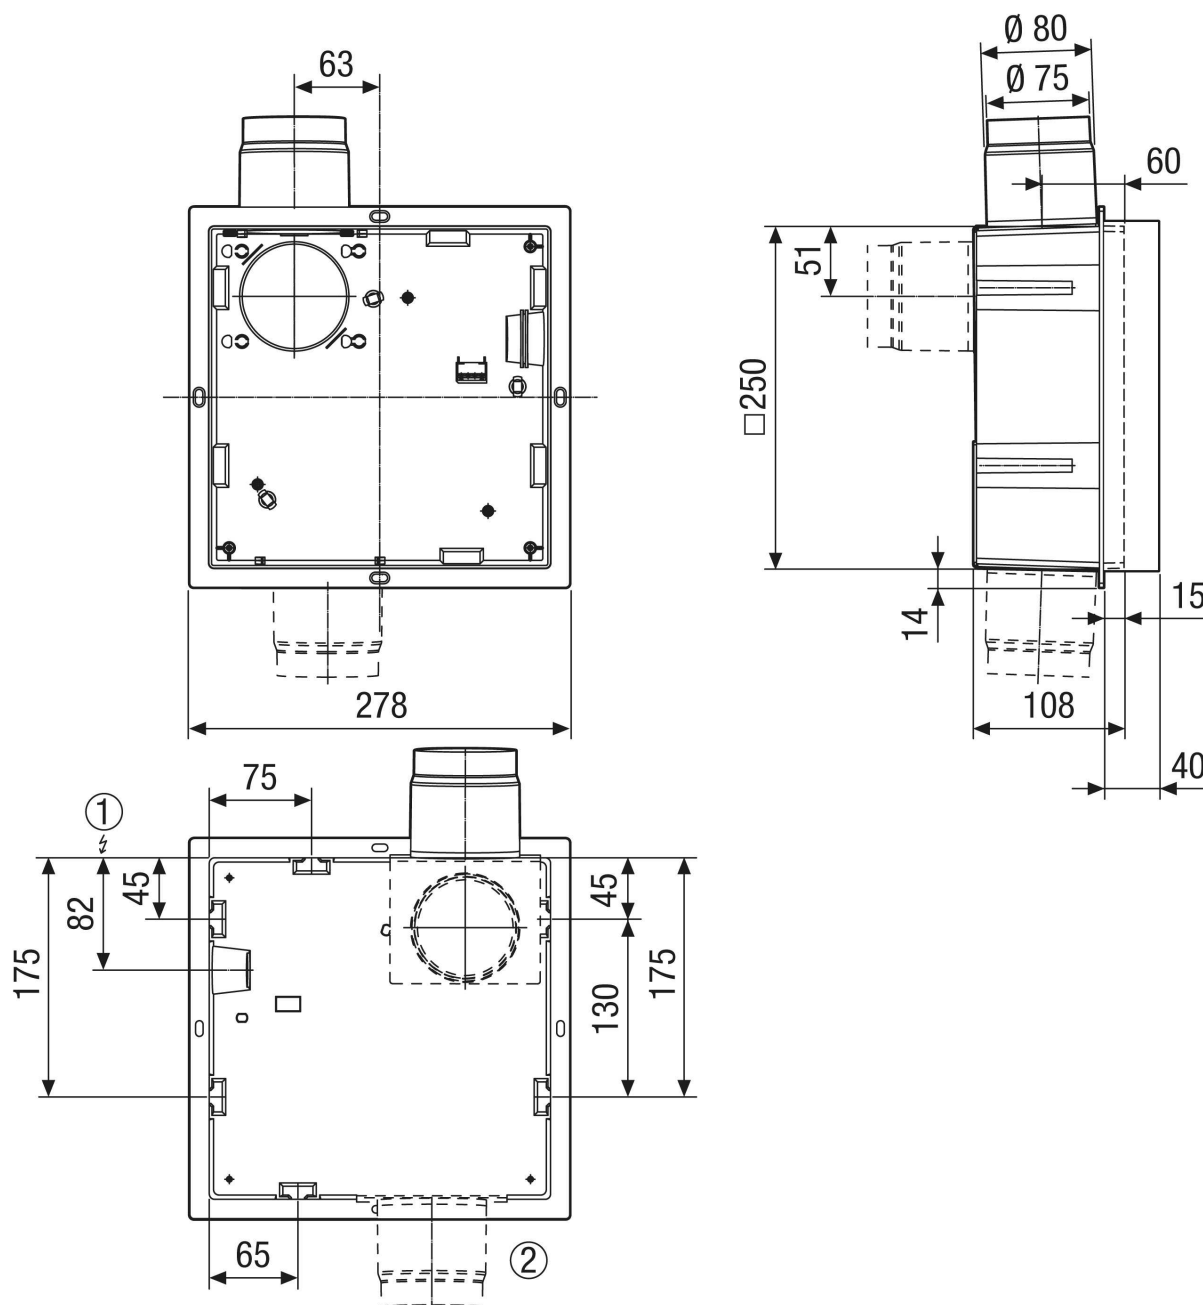

## Kratka informacija

Podžbukno kućište s pregradivim plastičnim postoljem za prihvat elementa ventilatora ER EC koje ima produžni okvir na prednjoj strani, moguć spoj za drugu prostoriju za ventilaciju sjedala toaleta

## Tehnički podaci

|                       |  |
|-----------------------|--|
| Model                 | Model za gradnju predzidaPlastično odsisno postolje koje se može pregraditi bočno/straga sa samoaktivirajućim plastičnim štitnikom od povratnog toka, bez protupožarnog kućišta, moguć spoj za drugu prostoriju desno/lijevo/dolje |
| Smjer zraka           | Odsis zraka  |
| Mjesto ugradnje       | Zid/strop  |
| Materijal             | Plastika/metal   |
| Boja                  | crn/pocinčan   |
| Težina                | 0,87 kg  |
| Težina s pakovanjem   | 1,19 kg  |
| Smjer ispuhivanja     | bočno / straga   |
| Promjer priključka    | 75 mm / 80 mm  |
| Širina                | 280 mm   |
| Visina                | 133 mm   |
| Dubina                | 343 mm   |
| Širina s pakovanjem   | 320 mm   |
| Visina s pakovanjem   | 190 mm   |
| Dubina s pakovanjem   | 420 mm   |
| Jedinica za pakiranje | 1 kom  |
| Asortiman             | B  |
| GTIN (EAN)            | 4012799992349  |

# ER GH-VWR

Crtež s veličinama [mm]

- ① Električni priključak
- ② Postolje za toalet