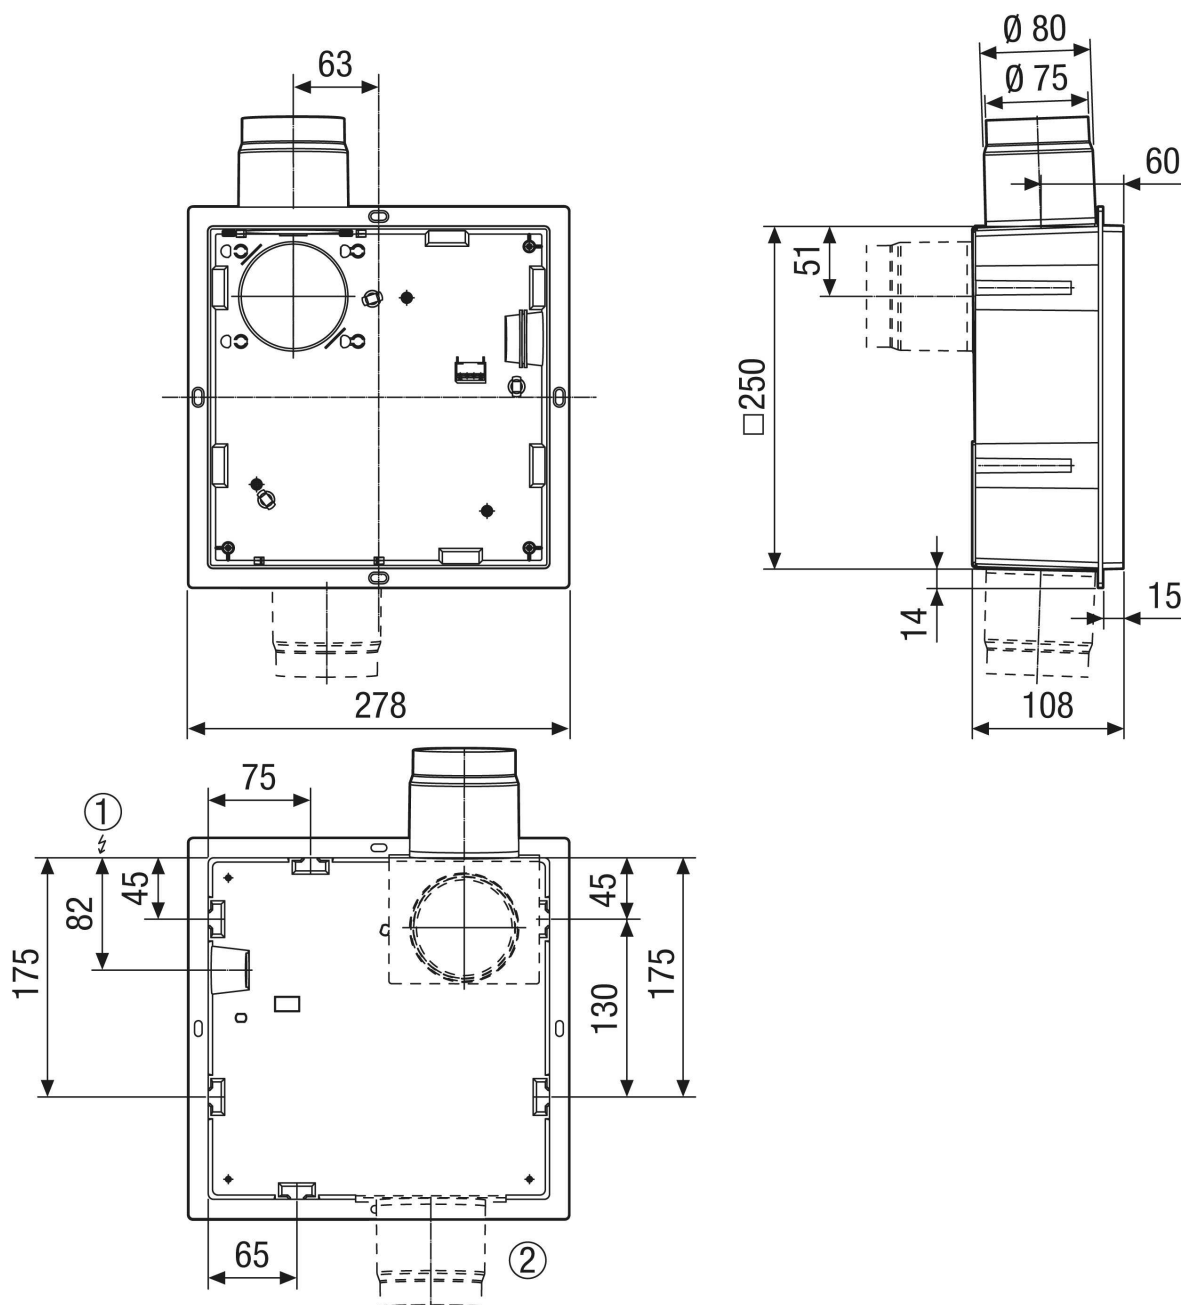

## Kratka informacija

Podžbukno kućište s pregradivim plastičnim postoljem za prihvat elementa ventilatora ER EC, moguć spoj za drugu prostoriju za ventilaciju sjedala toaleta

## Tehnički podaci

Model	Plastično odsisno postolje koje se može pregraditi bočno/straga sa samoaktivirajućim plastičnim štitnikom od povratnog toka, bez protupožarnog kućišta, moguć spoj za drugu prostoriju desno/lijevo/dolje
Smjer zraka	Odsis zraka
Mjesto ugradnje	Zid / Strop
Vrsta ugradnje	Podžbukno
Materijal kućišta	Plastika
Boja	crna
Težina	0,59 kg
Težina s pakovanjem	0,89 kg
Protupožarna zaštita	ne
Smjer ispuhivanja	bočno / straga
Promjer priključka	75 mm / 80 mm
Širina	250 mm
Visina	250 mm
Dubina	110 mm
Širina s pakovanjem	350 mm
Visina s pakovanjem	290 mm
Dubina s pakovanjem	130 mm
Broj odobrenja	Z-51.1-478
Jedinica za pakiranje	1 kom
Asortiman	B
GTIN (EAN)	4012799843504

# ER GH

Crtež s veličinama [mm]

- ① Električni priključak
- ② Postolje za toalet