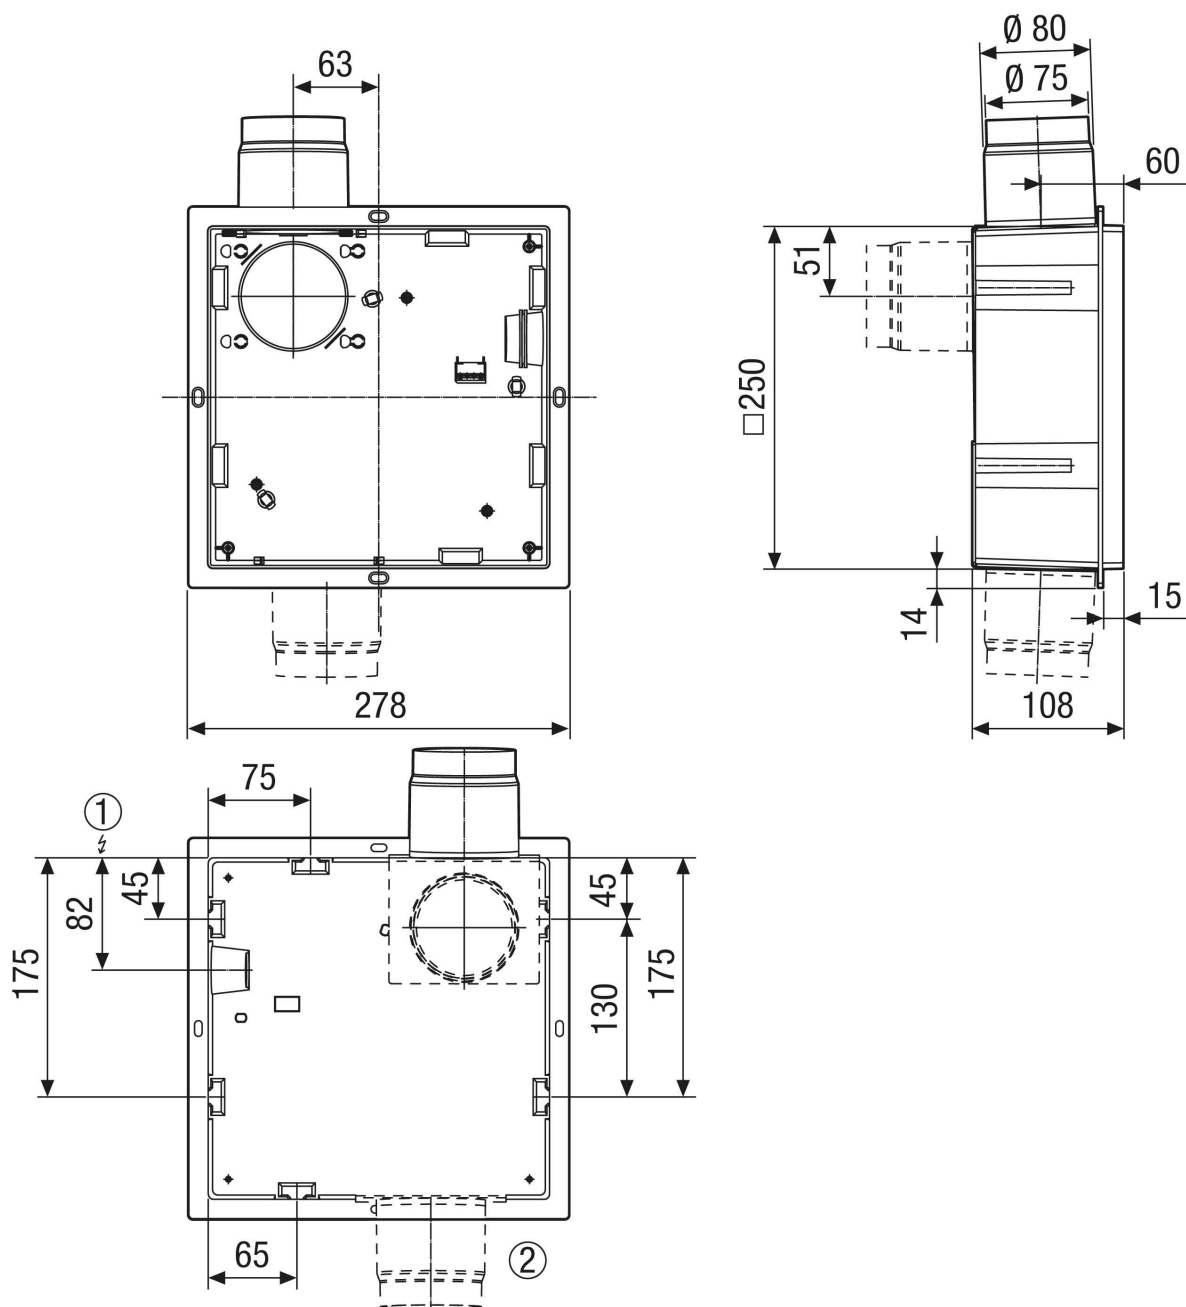

## Kratka informacija

Podžbukno kućište s pregradivim plastičnim postoljem za prihvat elementa ventilatora ER EC, moguć spoj za drugu prostoriju za ventilaciju sjedala toaleta

## Tehnički podaci

Model	Plastično odsisno postolje koje se može pregraditi bočno/straga sa samoaktivirajućim plastičnim štitnikom od povratnog toka, bez protupožarnog kućišta, moguć spoj za drugu prostoriju desno/lijevo/dolje
Smjer zraka	Odsis zraka
Mjesto ugradnje	Zid / Strop
Vrsta ugradnje	Podžbukno
Materijal kućišta	Plastika
Boja	crna
Težina	0,59 kg
Težina s pakovanjem	0,89 kg
Protupožarna zaštita	ne
Smjer ispuhivanja	bočno / straga
Promjer priključka	75 mm / 80 mm
Širina	250 mm
Visina	250 mm
Dubina	110 mm
Širina s pakovanjem	350 mm
Visina s pakovanjem	290 mm
Dubina s pakovanjem	130 mm
Broj odobrenja	Z-51.1-478
Jedinica za pakiranje	1 kom
Asortiman	B
GTIN (EAN)	4012799843504

# ER GH

Crtež s veličinama [mm]

- ① Električni priključak
- ② Postolje za toalet