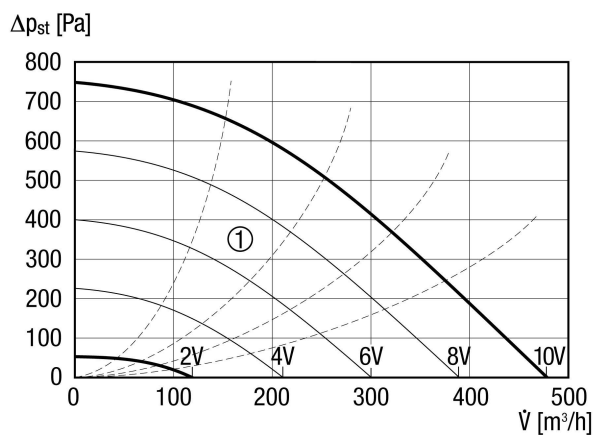

ESR 12 EC

Krivulja

① Pomočne krivulje za upravljački napon 2 - 10 V

Crtež s veličinama [mm]