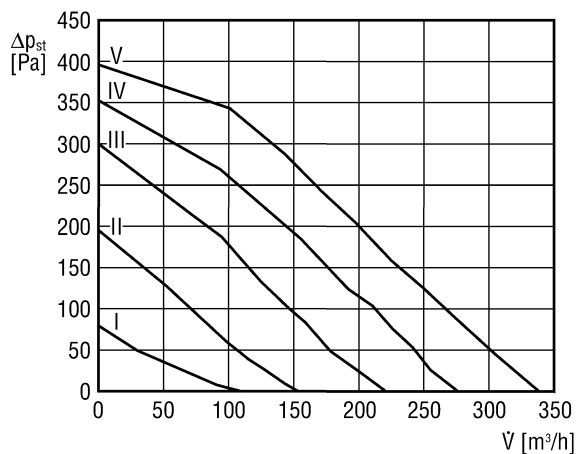

ESR 12 S

Kratka informacija

Zvučno izolirana ventilacijska kutija s izvlačivim ventilatorom, DN 125, jednofazna struja

Broj artikla 0080.0227

Tehnički podaci

Volumen zraka	330 m ³ /h
Brzina	2.430 1/min
S mogućnošću upravljanja brzinom	–
Vrsta napona	Jednofazna struja
Nazivni napon	230 V
Nominalna snaga	65 W
I _{Nomin.}	0,28 A
I _{Maks.}	0,3 A
Težina	12
Ventilator se može izvući	–
Nominalna dužina	125 mm
Temperatura struje zraka kod nazivne struje	75 °C
Temperatura okoline	75 °C
Jedinica za pakiranje	1 kom
Asortiman	C
GTIN (EAN)	4012799802273

Razina jačine zvuka u opsegu buke

	63 Hz	125 Hz	250 Hz	500 Hz	1 kHz	2 kHz	4 kHz	8 kHz	Ukupno
L_{WA5, S5} (dB(A))	–	35	42	40	39	38	32	24	47
L_{WA6, S5} (dB(A))	–	44	53	61	61	57	53	43	65
L_{WA2, S5} (dB(A))	–	35	40	40	30	25	22	16	44

L_{WA2} = razina jačine zvuka kućišta u dB

L_{WA5} = razina jačine zvuka slobodnog usisa u dB

L_{WA6} = razina jačine zvuka slobodnog odsisa u dB

ESR 12 S

Krivulja

Crtež s veličinama [mm]