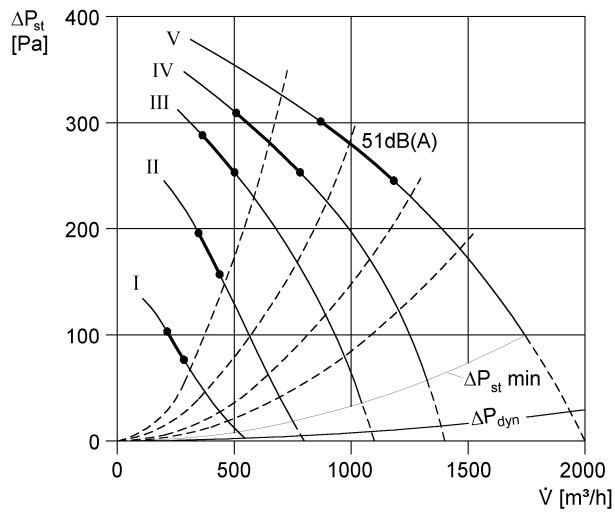

ESR 31/1

Kratka informacija

Zvučno izolirana ventilacijska kutija, DN 315, jednofazna struja

Broj artikla

0080.0285

Tehnički podaci

Volumen zraka	2.000 m ³ /h
Brzina	1.940 1/min
S mogućnošću upravljanja brzinom	–
Nominalna snaga	500 W
I _{Nomin.}	1,45 A
I _{Maks.}	2,2 A
Vrsta zaštite	IP X4
Toplinska klasa	F
Težina	26,7
Nominalna dužina	315 mm
Temperatura struje zraka kod nazivne struje	55 °C
Temperatura struje zraka kod I _{Maks.}	55 °C (Potrebno delta p _{st} min = 100 Pa)
Jedinica za pakiranje	1 kom
Asortiman	C
GTIN (EAN)	4012799802853

Razina jačine zvuka u opsegu buke

	63 Hz	125 Hz	250 Hz	500 Hz	1 kHz	2 kHz	4 kHz	8 kHz	Ukupno
L _{WA2, S5} (dB(A))	–	49	43	43	38	34	37	33	51
L _{WA5, S5} (dB(A))	–	54	56	54	55	54	56	51	63
L _{WA6, S5} (dB(A))	–	54	60	64	72	71	71	67	77

L_{WA2} = razina jačine zvuka kućišta u dB

L_{WA5} = razina jačine zvuka slobodnog usisa u dB

L_{WA6} = razina jačine zvuka slobodnog odsisa u dB

ESR 31/1

Krivulja

Crtež s veličinama [mm]