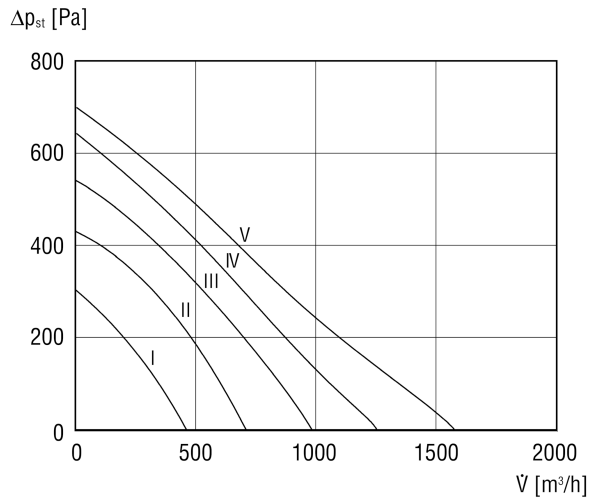

ESR 31 S

Kratka informacija

Zvučno izolirana ventilacijska kutija s izvlačivim ventilatorom, DN 315, jednofazna struja

Broj artikla 0080.0231

Tehnički podaci

Volumen zraka	1.585 m ³ /h
Brzina	2.225 1/min
S mogućnošću upravljanja brzinom	–
Vrsta napona	Jednofazna struja
Nazivni napon	230 V
Nominalna snaga	300 W
I _{Nomin.}	1,3 A
I _{Maks.}	1,4 A
Težina	28
Ventilator se može izvući	–
Nominalna dužina	315 mm
Temperatura struje zraka kod nazivne struje	55 °C
Temperatura okoline	55 °C
Jedinica za pakiranje	1 kom
Asortiman	C
GTIN (EAN)	4012799802310

Razina jačine zvuka u opsegu buke

	63 Hz	125 Hz	250 Hz	500 Hz	1 kHz	2 kHz	4 kHz	8 kHz	Ukupno
L_{WA5, S5} (dB(A))	–	48	57	49	50	51	49	42	60
L_{WA6, S5} (dB(A))	–	55	64	73	69	70	63	58	76
L_{WA2, S5} (dB(A))	–	46	48	49	39	33	35	28	53

L_{WA2} = razina jačine zvuka kućišta u dB

L_{WA5} = razina jačine zvuka slobodnog usisa u dB

L_{WA6} = razina jačine zvuka slobodnog odsisa u dB

ESR 31 S

Krivulja

Crtež s veličinama [mm]