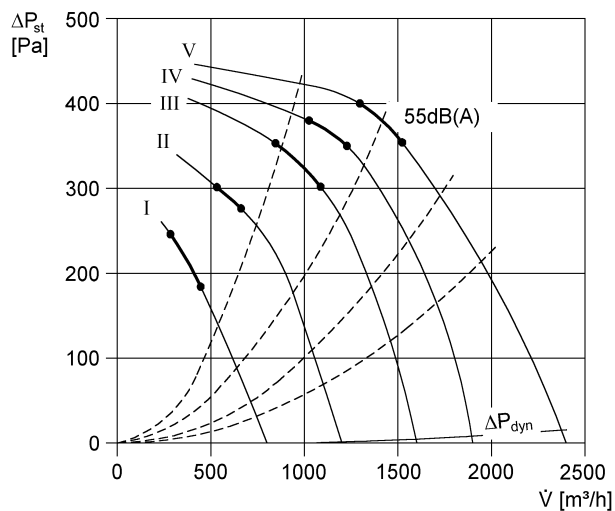

ESR 35/1

Krivulja