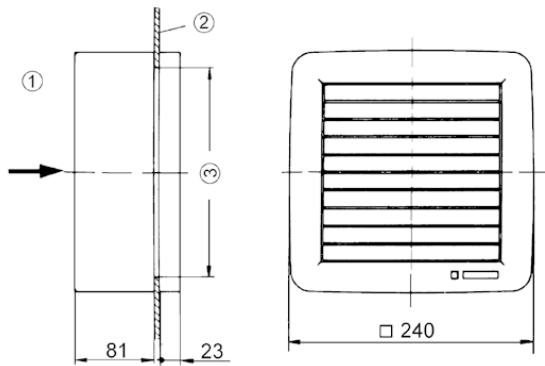

EV16

Kratka informacija

Prozorski ventilatori s unutarnjom žaluzinom

Broj artikla 0080.0803

Tehnički podaci

Jedinica za pakiranje

1 kom

Krivulja

EV16

Crtež s veličinama [mm]

- ① Iznutra
- ② Staklo
- ③ Prozorski isječak:
Jednoslojni prozor: Æ 180 mm
Dvoslojni prozor: Æ 182 mm