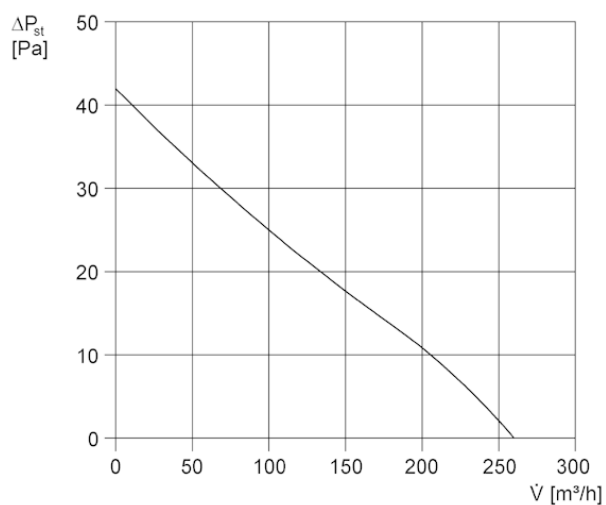

EV16

Kratka informacija

Prozorski ventilatori s unutarnjom žaluzinom

Broj artikla 0080.0803

Tehnički podaci

Jedinica za pakiranje

1 kom

Krivulja

EV16

Crtež s veličinama [mm]

- ① Iznutra
- ② Staklo
- ③ Prozorski isječak:
Jednoslojni prozor: Æ 180 mm
Dvoslojni prozor: Æ 182 mm