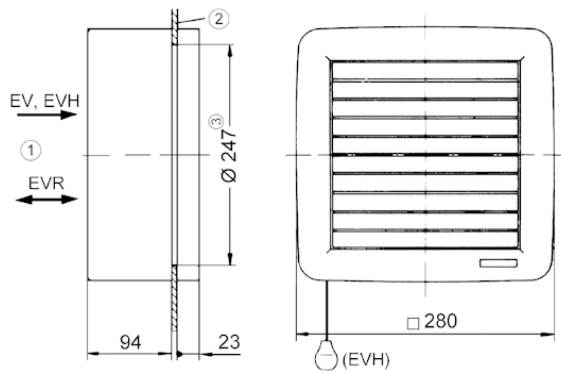

EVH 22

Kratka informacija

Prozorski ventilator s konopom za povlačenje dužine 1 m za ručnu aktivaciju

Broj artikla 0080.0812

Tehnički podaci

Volumen zraka	300 m ³ /h
Brzina	1.335 1/min
Nominalna snaga	37 W
Apsorpcija struje	39 W
I _{Nomin.}	0,25 A
I _{Maks.}	0,25 A
Težina	3,48
Razina zvučnog tlaka	49 dB(A)
Jedinica za pakiranje	1 kom
Asortiman	C
GTIN (EAN)	4012799808121

Crtež s veličinama [mm]

- ① Iznutra
- ② Staklo
- ③ Prozorski isječak: $\text{Æ} 247 \text{ mm}$