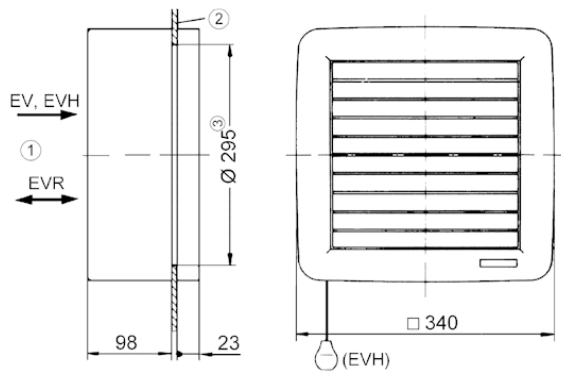

EVH 26

Kratka informacija

Prozorski ventilator s konopom za povlačenje dužine 1 m za ručnu aktivaciju

Broj artikla 0080.0817

Tehnički podaci

Volumen zraka	550 m ³ /h
Brzina	1.230 1/min
Nominalna snaga	45 W
Apsorpcija struje	47 W
I _{Nomin.}	0,27 A
I _{Maks.}	0,28 A
Težina	4,34
Razina zvučnog tlaka	53 dB(A)
Jedinica za pakiranje	1 kom
Asortiman	C
GTIN (EAN)	4012799808176

Crtež s veličinama [mm]

- ① Iznutra
- ② Staklo
- ③ Prozorski isječak: $\text{Æ} 285 \text{ mm}$