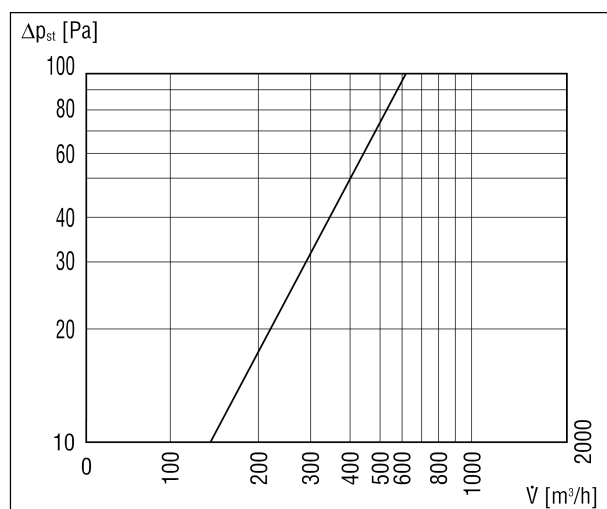

EW-K 160

Kratka informacija

Izmjenjivač topline rasolina-zrak za izmjenjivač topline rasolina-zemlja, DN 160

Primjeri primjene

Obiteljska kuća za jednu obitelj u kombinaciji s ventilacijskim uređajima za rekuperaciju topline, Kuće s niskom energijom i pasivne kuće

Broj artikla 0192.0404

Tehnički podaci

Maks. volumen zraka	165 m³/h
Težina s pakovanjem	6,85 kg
Nominalna dužina priključka magnetnog ventila	10 mm
Nominalna dužina	160 mm
Širina s pakovanjem	380 mm
Visina s pakovanjem	285 mm
Dubina s pakovanjem	340 mm
Jedinica za pakiranje	1 kom
Asortiman	K
GTIN (EAN)	4012799924043

Krivulja