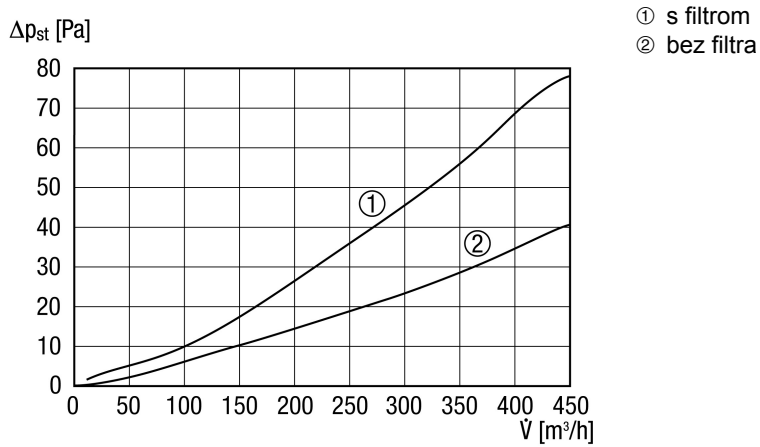

EW-K 225

Krivulja

Crtež s veličinama [mm]