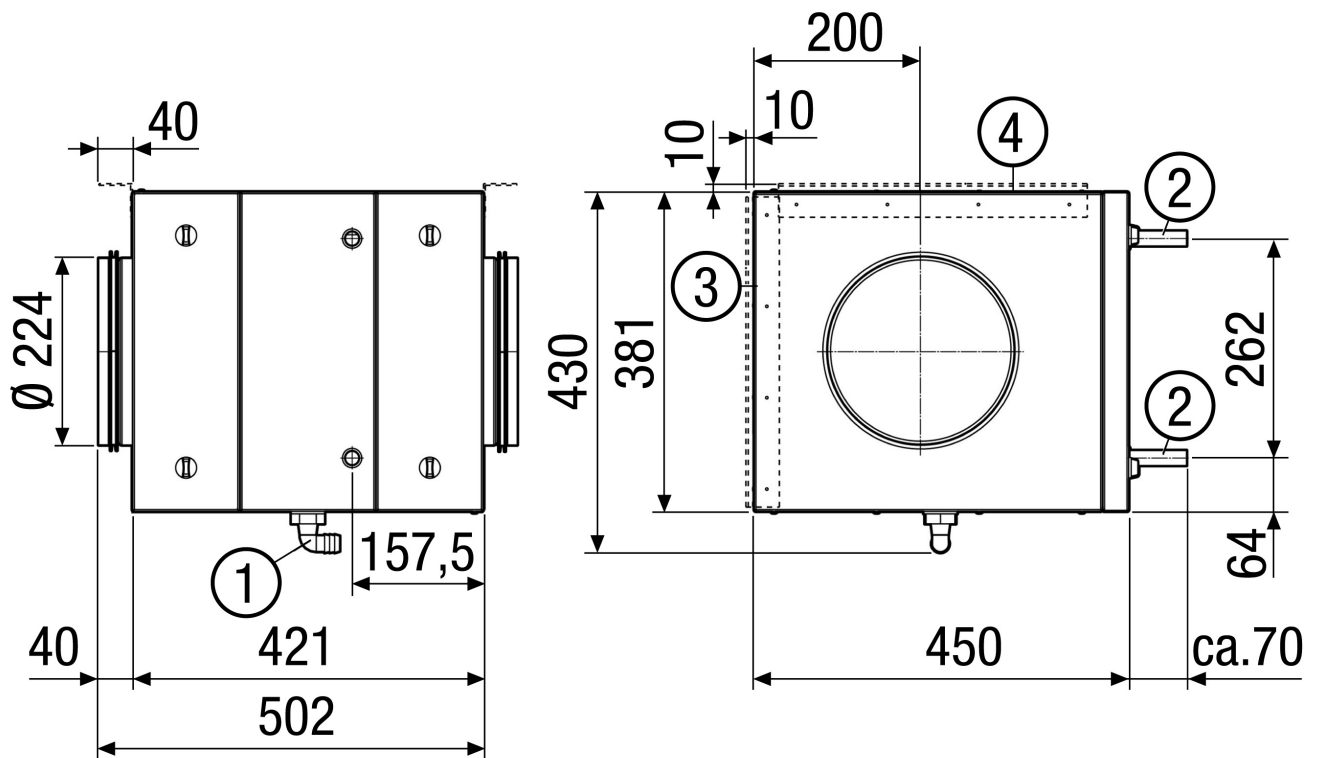

EW-K 225

Kratka informacija

Izmjenjivač topline rasolina-zrak za izmjenjivač topline rasolina-zemlja, DN 225, s izolacijom od 30 mm i integriranim zračnim filtrom G4, maks. volumen zraka 450 m³/h

Primjeri primjene

Obiteljska kuća za jednu obitelj u kombinaciji s ventilacijskim uređajima za rekuperaciju topline, Kuće s niskom energijom i pasivne kuće

Broj artikla

0192.0520

Tehnički podaci

Maks. volumen zraka	450 m ³ /h
Težina	22,7 kg
Težina s pakovanjem	24,73 kg
Vrsta filtra	Filtar prašine
Razred filtra	G4
Nominalna dužina priključka magnetnog ventila	18 mm
Nominalna dužina	224 mm
Širina	430 mm
Visina	450 mm
Dubina	502 mm
Širina s pakovanjem	550 mm
Visina s pakovanjem	560 mm
Dubina s pakovanjem	410 mm
Toplinska izolacija	30 mm
Jedinica za pakiranje	1 kom
Asortiman	K
GTIN (EAN)	4012799925200

EW-K 225

Krivulja

Crtež s veličinama [mm]

- ① Ispust kondenzata 3/4"
- ② Priključak za rasolinu Ø 18 mm
- ③ Montažni kutnik pričvršćivanje na zid
- ④ Montažni kutnik pričvršćivanje na strop