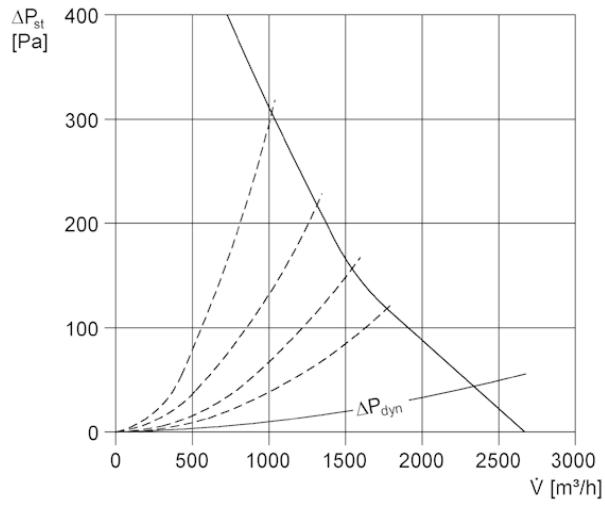

EZD30-2A

Kratka informacija

Krovni ventilatori EZD, DZD s motorima A

Broj artikla 0087.405

Tehnički podaci

Volumen zraka	2.900 m ³ /h
Brzina	2.850 1/min
Apsorpcija struje	430 W
I _{Maks.}	2,1 A
Vrsta zaštite	IP 55
Moguća promjena pola	–
Mjesto ugradnje	Krov
Položaj za ugradnju	okomito
Materijal	Čelični lim, pocinčani
Težina	18,4
Jedinica za pakiranje	1 kom

Razina jačine zvuka u opsegu buke

	63 Hz	125 Hz	250 Hz	500 Hz	1 kHz	2 kHz	4 kHz	8 kHz	Ukupno
L _{WA5, visoko} (dB(A))	–	–	–	–	–	–	–	–	92

L_{WA5} = razina jačine zvuka slobodnog usisa u dB

EZD30-2A

Krivulja

Crtež s veličinama [mm]