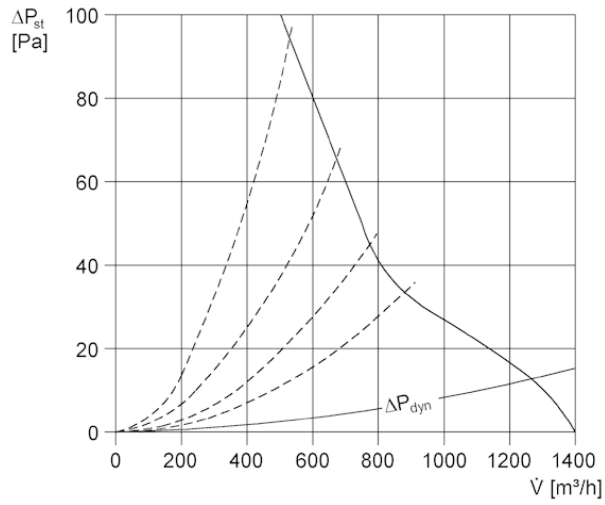

EZD30-4A

Kratka informacija

Krovni ventilatori EZD, DZD s motorima A

Broj artikla

0087.0404

Tehnički podaci

Volumen zraka	1.500 m ³ /h
Brzina	1.425 1/min
Apsorpcija struje	100 W
I _{Maks.}	0,5 A
Vrsta zaštite	IP 55
Moguća promjena pola	–
Mjesto ugradnje	Krov
Položaj za ugradnju	okomito
Materijal	Čelični lim, pocinčani
Težina	14,5
Jedinica za pakiranje	1 kom

Razina jačine zvuka u opsegu buke

	63 Hz	125 Hz	250 Hz	500 Hz	1 kHz	2 kHz	4 kHz	8 kHz	Ukupno
L _{WA5, visoko} (dB(A))	–	–	–	–	–	–	–	–	74

L_{WA5} = razina jačine zvuka slobodnog usisa u dB

EZD30-4A

Krivulja

Crtež s veličinama [mm]