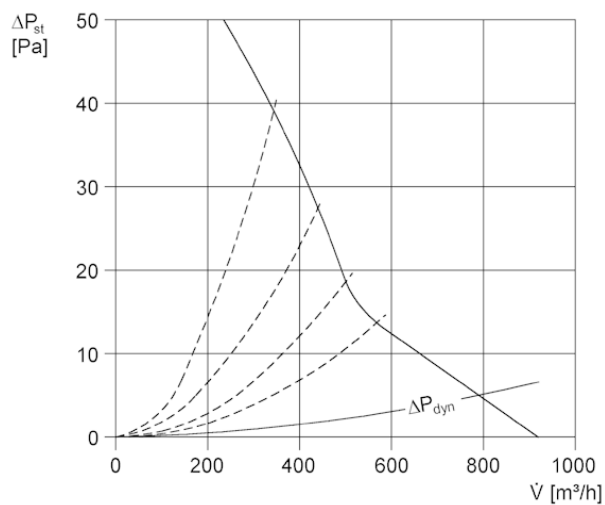

EZD30-6A

Kratka informacija

Krovni ventilatori EZD, DZD s motorima A

Broj artikla

0087.0403

Tehnički podaci

Volumen zraka	950 m ³ /h
Brzina	930 1/min
Apsorpcija struje	60 W
I _{Maks.}	0,3 A
Vrsta zaštite	IP 55
Moguća promjena pola	–
Mjesto ugradnje	Krov
Položaj za ugradnju	okomito
Materijal	Čelični lim, pocinčani
Težina	14,5
Jedinica za pakiranje	1 kom

Razina jačine zvuka u opsegu buke

	63 Hz	125 Hz	250 Hz	500 Hz	1 kHz	2 kHz	4 kHz	8 kHz	Ukupno
L _{WA5, visoko} (dB(A))	–	–	–	–	–	–	–	–	62

L_{WA5} = razina jačine zvuka slobodnog usisa u dB

EZD30-6A

Krivulja

Crtež s veličinama [mm]