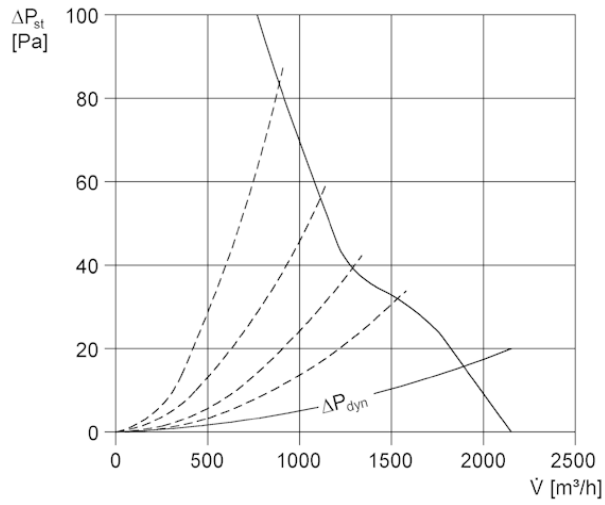

EVD35-4A

Kratka informacija

Krovni ventilatori EVD, DZD s motorima A

Broj artikla

0087.0407

Tehnički podaci

Volumen zraka	2.150 m ³ /h
Brzina	1.425 1/min
Apsorpcija struje	140 W
I _{Maks.}	0,6 A
Vrsta zaštite	IP 55
Moguća promjena pola	–
Mjesto ugradnje	Krov
Položaj za ugradnju	okomito
Materijal	Čelični lim, pocinčani
Težina	18
Jedinica za pakiranje	1 kom

Razina jačine zvuka u opsegu buke

	63 Hz	125 Hz	250 Hz	500 Hz	1 kHz	2 kHz	4 kHz	8 kHz	Ukupno
L _{WA5, visoko} (dB(A))	–	–	–	–	–	–	–	–	77

L_{WA5} = razina jačine zvuka slobodnog usisa u dB

EZD35-4A

Krivulja

Crtež s veličinama [mm]